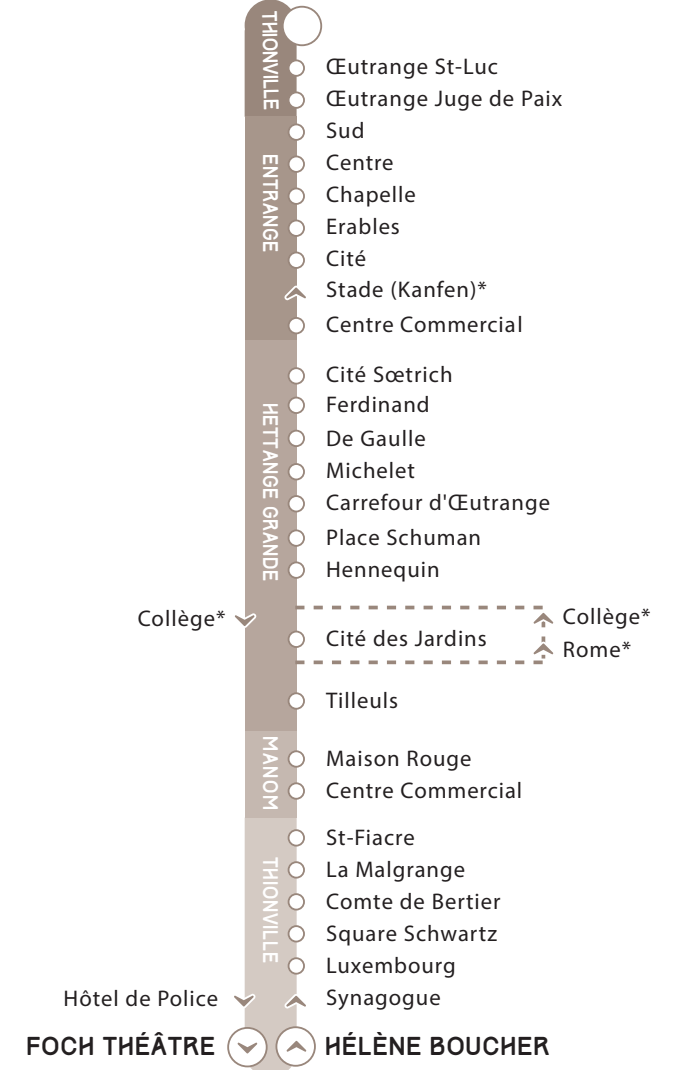

ŒUTRANGE SOURCES

* Arrêt desservi uniquement à certains horaires, en période scolaire

Ces horaires sont donnés à titre indicatif et sont soumis aux aléas de la circulation.