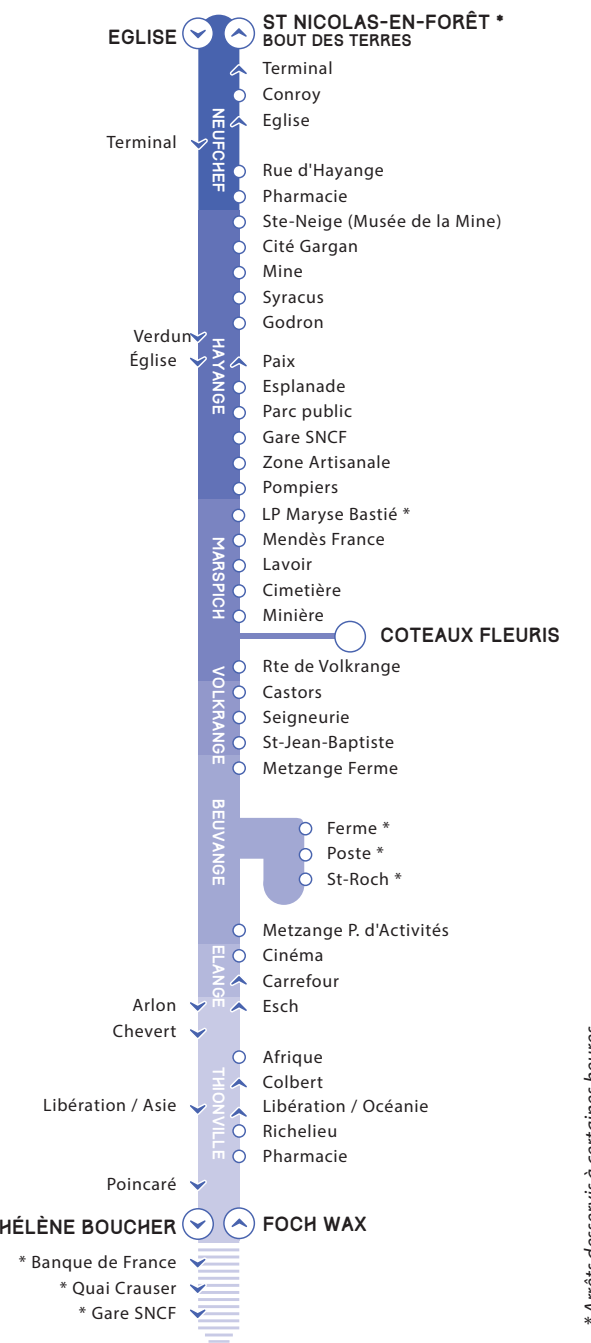

NEUFCHÉF Église	NEUFCHÉF Conroy	NEUFCHÉF Pharmacie	HAYANGE Ste Neige	HAYANGE Église (arrivée)	HAYANGE Église (départ)	HAYANGE Esplanade	MARSPICH Pompiers	MARSPICH Mendès France	MARSPICH Rte de Volkrange	VOLKRANGE Coteaux Fleuris	BEUVANGE St Jean Baptiste	BEUVANGE Metzange Ferme	ELANGE Ferme	ELANGE St Roch	ELANGE Cinéma	THONVILLE	THONVILLE Arlon	THONVILLE Chevert	THONVILLE Afrique	THONVILLE Libération/Asie	THONVILLE Poincaré	THONVILLE Hélène Boucher	THONVILLE Gare SNCF	
05.53	05.54	05.57	05.59	06.03	-	-	-	-	-	-	-	-	-	-	-	-	-	-	-	-	-	-	-	-	-
06.55	06.56	06.59	07.01	07.07	07.08	07.09	07.13	07.14	07.17	-	07.21	07.22	-	-	07.25	07.28	07.29	07.31	07.34	07.39	-	07.43	-	07.43	
08.10	08.11	08.14	08.16	08.23	08.24	08.25	08.29	08.29	08.32	-	08.36	08.37	-	-	08.40	08.43	08.44	08.46	08.49	08.54	08.54	-	-	-	
09.10	09.11	09.14	09.16	09.23	09.24	09.25	09.29	09.31	09.34	-	09.38	09.39	-	-	09.42	09.45	09.46	09.48	09.51	09.56	09.56	-	-	-	
10.11	10.12	10.15	10.17	10.25	10.26	10.27	10.31	10.32	10.36	-	10.40	10.41	-	-	10.44	10.47	10.48	10.50	10.53	10.58	10.58	-	-	-	
11.10	11.11	11.14	11.15	11.23	11.24	11.26	11.31	11.32	11.36	-	11.39	11.40	-	-	11.43	11.46	11.47	11.49	11.52	11.57	11.58	-	-	-	
12.10	12.11	12.14	12.15	12.23	12.24	12.25	12.29	12.30	12.34	-	12.37	12.38	-	-	12.41	12.44	12.45	12.47	12.50	12.55	12.56	-	-	-	
13.11	13.12	13.15	13.16	13.23	13.24	13.26	13.31	13.32	13.36	-	13.40	13.41	-	-	13.44	13.47	13.49	13.51	13.54	13.59	13.59	-	-	-	
14.10	14.11	14.14	14.15	14.23	14.24	14.25	14.30	14.31	14.35	-	14.39	14.39	-	-	14.42	14.45	14.47	14.50	14.53	14.58	14.58	-	-	-	
15.10	15.11	15.14	15.15	15.23	15.24	15.26	15.30	15.32	15.35	-	15.38	15.38	-	-	15.41	15.44	15.46	15.49	15.52	15.57	15.57	-	-	-	
16.10	16.11	16.14	16.15	16.23	16.24	16.26	16.30	16.32	16.35	-	16.38	16.39	-	-	16.43	16.45	16.47	16.49	16.52	16.57	16.57	-	-	-	
17.11	17.12	17.15	17.17	17.23	17.24	17.26	17.30	17.31	17.34	-	17.37	17.38	-	-	17.42	17.44	17.46	17.48	17.51	17.56	17.56	-	-	-	
18.11	18.12	18.15	18.17	18.23	18.24	18.25	18.29	18.30	18.33	-	18.37	18.38	-	-	18.42	18.44	18.46	18.48	18.51	18.56	18.56	-	-	-	
19.14	19.15	19.17	19.18	19.24	19.25	19.26	19.30	19.30	19.34	-	19.37	19.38	19.39	19.41	19.44	-	-	-	-	-	-	-	-	-	-
20.11	20.12	20.14	20.16	20.20	20.21	20.24	20.28	20.29	-	20.34	-	-	-	-	-	-	-	-	-	-	-	-	-	-	-

* Arrêts desservis à certaines heures