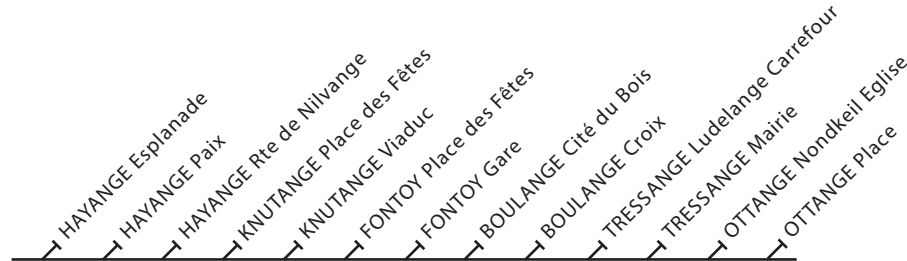

L à V : Lundi au vendredi

L à S : Lundi au samedi

↘ Arrêt desservi dans le sens de la flèche

○ Arrêt desservi dans les deux directions

citeline
LE RÉSEAU DU SMITU THIONVILLE FENSCH

96 HAYANGE ESPLANADE → OTTANGE PLACE