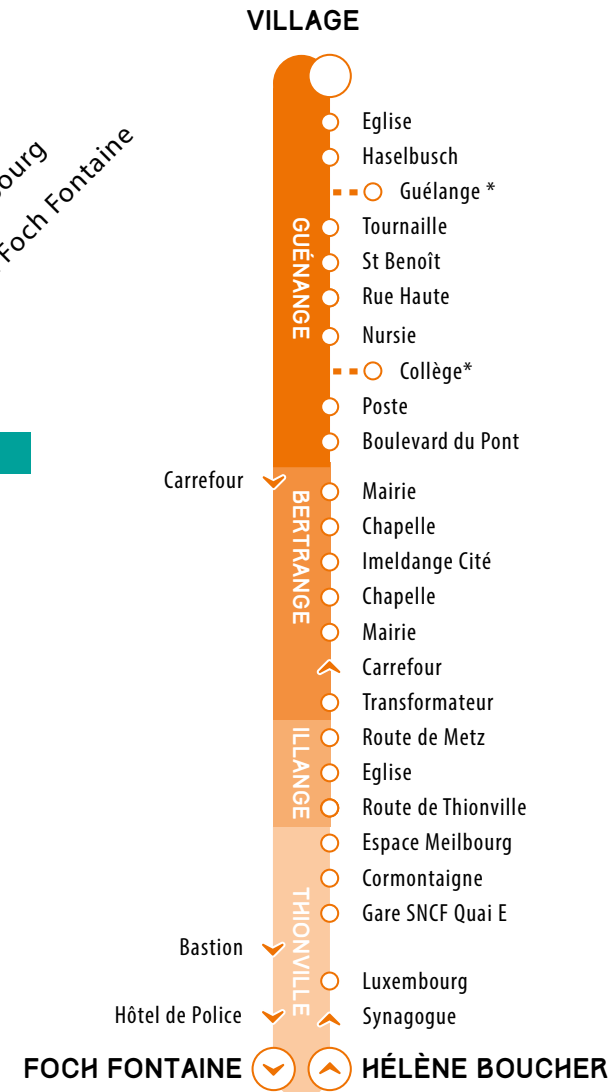

SAMEDI ET
VACANCES SCOLAIRES

06.22	06.24	06.26	06.33	06.35	06.38	06.41	06.45	06.49	06.53	06.56	06.58	LàV
07.05	07.07	07.09	07.16	07.18	07.21	07.24	07.27	07.31	07.35	07.38	07.40	
08.03	08.05	08.07	08.14	08.16	08.19	08.22	08.25	08.29	08.33	08.36	08.38	
08.50	08.52	08.54	09.01	09.03	09.06	09.09	09.12	09.16	09.20	09.23	09.25	
10.10	10.12	10.14	10.21	10.23	10.26	10.29	10.32	10.36	10.40	10.43	10.45	
11.10	11.12	11.14	11.21	11.23	11.26	11.29	11.32	11.36	11.40	11.43	11.45	
13.00	13.02	13.04	13.11	13.13	13.16	13.19	13.22	13.26	13.30	13.33	13.35	
14.00	14.02	14.04	14.11	14.13	14.16	14.19	14.22	14.26	14.30	14.33	14.35	
15.05	15.07	15.09	15.16	15.18	15.21	15.24	15.27	15.31	15.35	15.38	15.40	
16.00	16.02	16.04	16.11	16.13	16.16	16.19	16.22	16.26	16.30	16.33	16.35	
17.05	17.07	17.09	17.16	17.18	17.21	17.24	17.27	17.31	17.35	17.38	17.40	
18.10	18.12	18.14	18.21	18.23	-	18.24	18.27	18.31	18.35	18.38	18.40