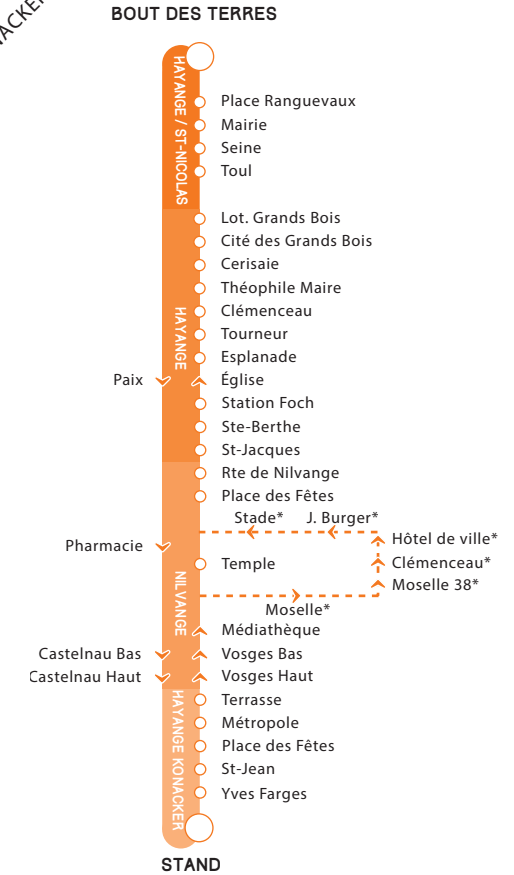

SAMEDI ET
VACANCES SCOLAIRES

↘ SAINT NICOLAS EN F. Bout des Terres
↘ SAINT NICOLAS EN F. Mairie
↘ HAYANGE Cité des Grands Bois
↘ HAYANGE Clémenceau
↘ HAYANGE Esplanade
↘ HAYANGE Paix (arrivée)
↘ NILVANGE Paix (départ)
↘ NILVANGE Rte de Nilvange
↘ KONACKER Pharmacie
↘ KONACKER Terrasse
↘ KONACKER Place des fêtes
↘ KONACKER Stand

06.04	06.05	06.09	06.11	06.13	06.14	06.15	06.18	06.20	06.23	06.25	06.27
06.58	06.59	07.03	07.05	07.07	07.08	07.10	07.13	07.16	07.18	07.20	07.22
07.57	07.58	08.02	08.05	08.07	08.08	08.10	08.13	08.16	08.19	08.21	08.24
08.56	08.57	09.01	09.04	09.07	09.08	09.10	09.13	09.16	09.19	09.21	09.24
09.57	09.58	10.02	10.05	10.07	10.08	10.10	10.13	10.16	10.20	10.22	10.25
10.57	10.58	11.02	11.05	11.07	11.08	11.10	11.14	11.16	11.20	11.22	11.24
11.58	11.59	12.02	12.05	12.07	12.08	12.10	12.13	12.16	12.19	12.21	12.23
12.58	12.59	13.02	13.05	13.07	13.08	13.10	13.13	13.16	13.19	13.21	13.23
13.57	13.58	14.02	14.05	14.07	14.08	14.10	14.13	14.16	14.19	14.21	14.23
14.57	14.58	15.02	15.05	15.07	15.08	15.10	15.13	15.16	15.19	15.21	15.24
15.57	15.58	16.02	16.05	16.07	16.08	16.10	16.13	16.16	16.19	16.21	16.24
16.57	16.58	17.02	17.04	17.07	17.08	17.10	17.13	17.16	17.19	17.21	17.24
17.57	17.58	18.02	18.05	18.07	18.08	18.09	18.13	18.16	18.19	18.21	18.23
18.58	18.59	19.02	19.05	19.07	19.08	19.09	19.13	19.16	19.19	19.21	19.23
19.58	19.59	20.02	20.05	20.07	20.08	20.10	20.13	20.16	20.19	20.21	20.23

* Itinéraire pour le départ de Konacker Stand de 7h

Ces horaires sont donnés à titre indicatif et sont soumis aux aléas de la circulation.