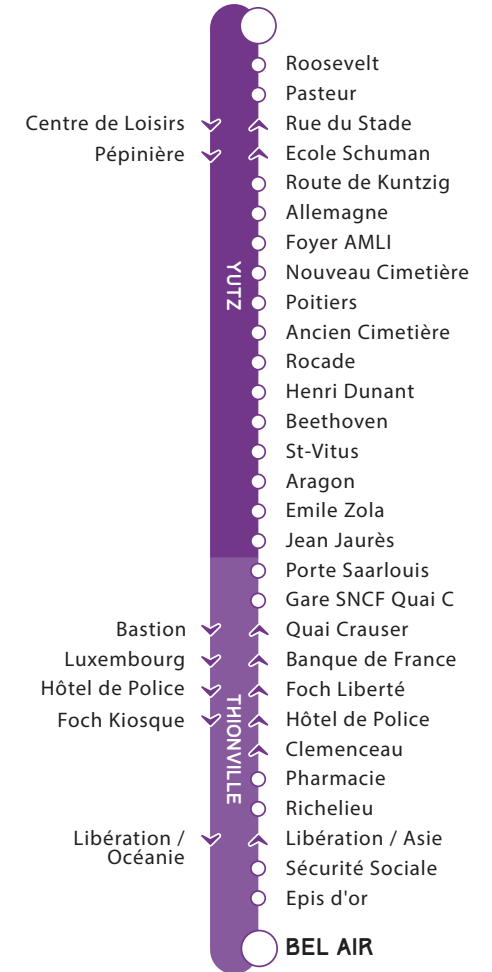

E : Vacances d'été
 L à V : Lundi au vendredi
 L à S : Lundi au samedi

↘ Arrêt desservi dans le sens de la flèche
 ○ Arrêt desservi dans les deux directions

citeline
 LE RÉSEAU DU SMITU THIONVILLE FENSCH

YUTZ
 ROUTE DE THIONVILLE

THIONVILLE
 BEL AIR

DIMANCHE

↘ YUTZ Route de Thionville	↘ YUTZ Pasteur	↘ YUTZ Route de Kuntzig	↘ YUTZ Foyer AMLI	↘ YUTZ Rocade	↘ YUTZ Aragon	↘ THIONVILLE Porte Saarlouis	↘ THIONVILLE Gare SNCF	↘ THIONVILLE Luxembourg	↘ THIONVILLE Foch Kiosque	↘ THIONVILLE Sécurité Sociale	↘ THIONVILLE Bel Air
11.50	11.52	11.56	11.58	12.03	12.06	12.08	12.11	12.14	12.16	12.20	12.22
12.50	12.52	12.56	12.58	13.03	13.06	13.08	13.11	13.14	13.16	13.20	13.22
13.50	13.52	13.56	13.58	14.02	14.05	14.07	14.10	14.14	14.16	14.20	14.22
14.50	14.52	14.56	14.58	15.02	15.05	15.07	15.11	15.15	15.17	15.21	15.23
15.50	15.52	15.56	15.58	16.02	16.05	16.08	16.11	16.15	16.17	16.21	16.23
16.50	16.52	16.56	16.58	17.02	17.05	17.08	17.11	17.14	17.16	17.20	17.22
17.50	17.52	17.55	17.58	18.02	18.05	18.08	18.13	18.16	18.18	18.22	18.23

ROUTE DE THIONVILLE

La semaine, circulez avec la ligne **3** ou la ligne **4**