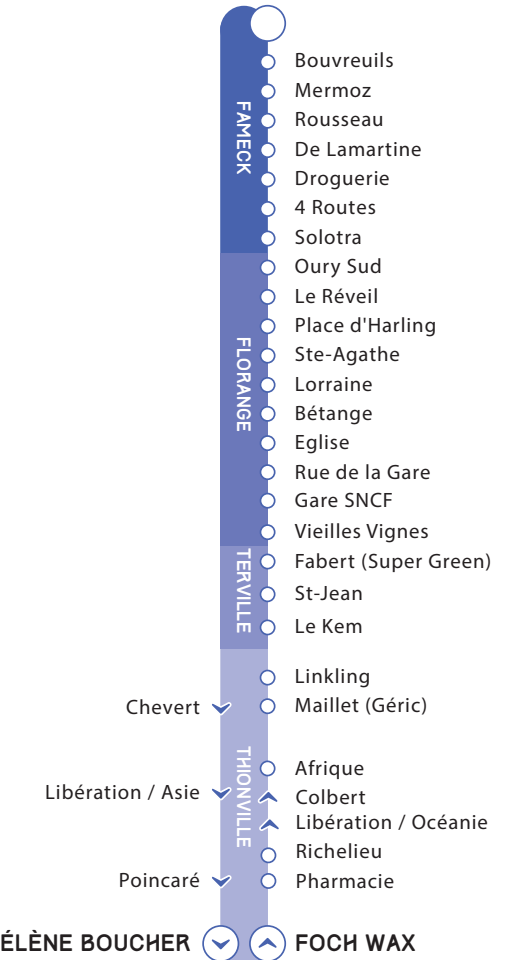

SAMEDI ET VACANCES SCOLAIRES

07.12	07.15	07.19	07.21	07.24	07.25	07.27	07.28	07.29	07.35	07.37	07.38	07.40	07.42	07.48	07.50	07.51	
08.10	08.13	08.17	08.19	08.23	08.24	08.26	08.27	08.28	08.34	08.36	08.37	08.39	08.42	08.48	08.50	08.51	
09.09	09.12	09.16	09.18	09.22	09.23	09.25	09.26	09.27	09.33	09.35	09.36	09.38	09.41	09.47	09.49	09.50	
10.09	10.12	10.16	10.18	10.21	10.22	10.24	10.25	10.26	10.32	10.34	10.35	10.37	10.40	10.46	10.48	10.49	
11.09	11.12	11.16	11.18	11.21	11.22	11.24	11.25	11.26	11.31	11.33	11.34	11.36	11.39	11.45	11.47	11.48	
12.12	12.15	12.19	12.21	12.24	12.25	12.27	12.28	12.29	12.35	12.36	12.37	12.39	12.42	12.48	12.50	12.51	
13.10	13.13	13.17	13.19	13.23	13.24	13.26	13.27	13.28	13.34	13.36	13.37	13.39	13.42	13.48	13.50	13.51	
14.11	14.14	14.18	14.20	14.23	14.24	14.26	14.27	14.28	14.36	14.37	14.38	14.40	14.43	14.49	14.51	14.52	
15.11	15.14	15.18	15.20	15.23	15.24	15.26	15.27	15.28	15.35	15.37	15.38	15.40	15.43	15.49	15.51	15.52	
16.11	16.14	16.18	16.20	16.23	16.24	16.26	16.27	16.28	16.33	16.35	16.37	16.39	16.43	16.49	16.51	16.52	
17.11	17.14	17.18	17.20	17.23	17.24	17.26	17.27	17.28	17.35	17.37	17.38	17.40	17.44	17.50	17.52	17.53	
18.11	18.14	18.18	18.20	18.23	18.24	18.26	18.27	18.28	18.34	18.35	18.36	18.38	18.41	18.47	18.49	18.50	

ZONE ARTISANALE

Ces horaires sont donnés à titre indicatif et sont soumis aux aléas de la circulation.