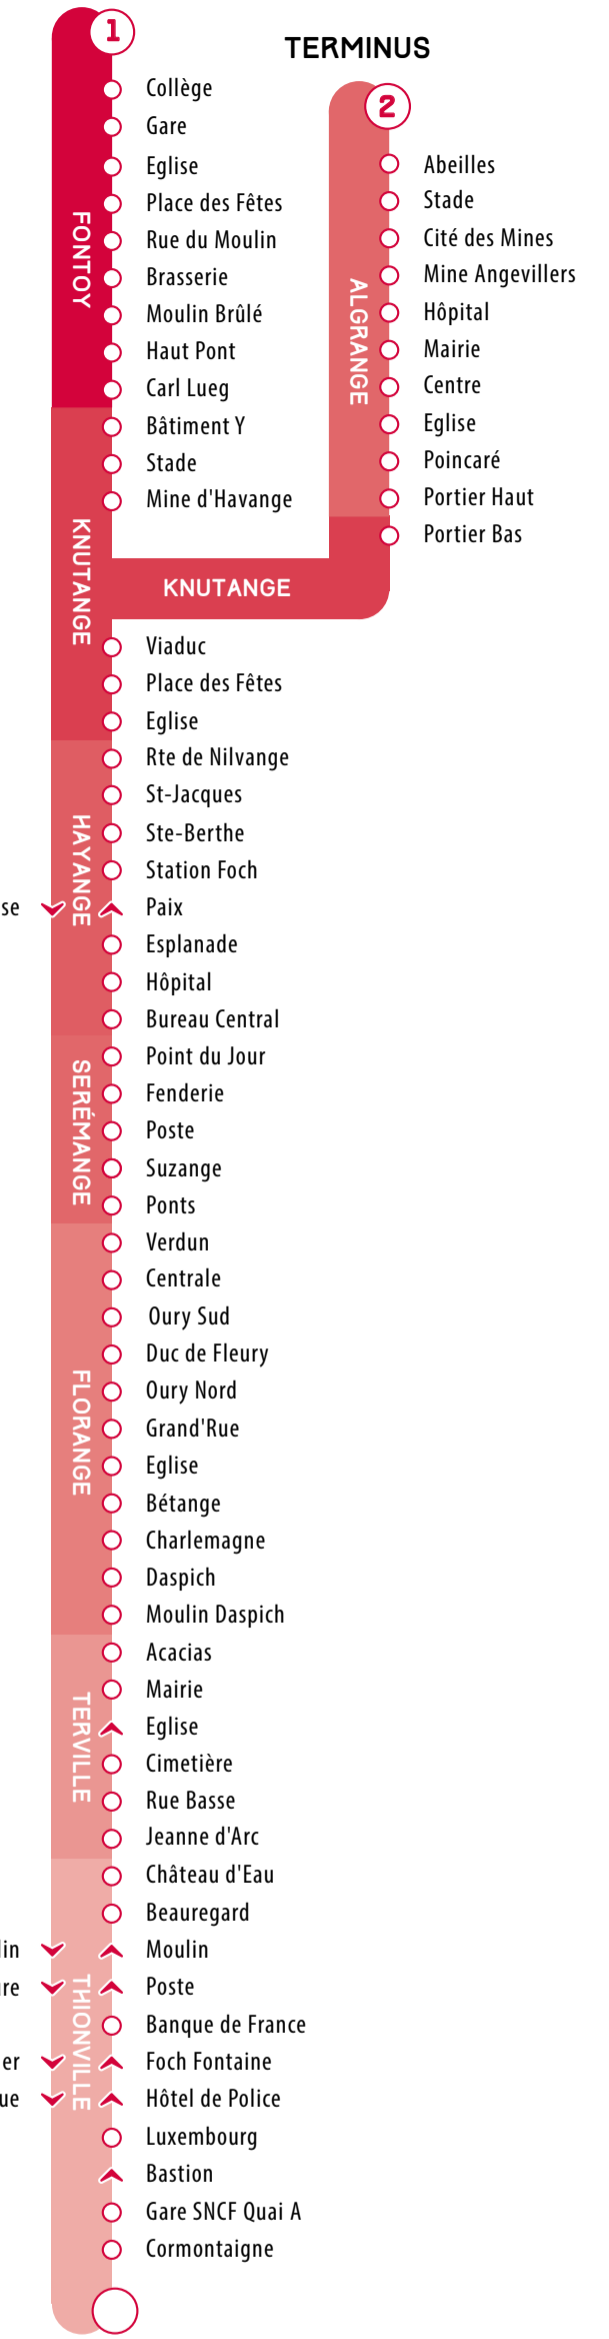

DIMANCHE ET
JOURS FÉRIÉS

Ligne n°

	HAYANGE Esplanade	SEREMANGE Fenderie	FLORANGE Centrale	FLORANGE Eglise	TERVILLE Moulin Daspich	THIONVILLE Mairie	THIONVILLE Beauregard	THIONVILLE Hélène Boucher	THIONVILLE Gare SNCF
11.19	11.22	11.27	11.34	11.37	11.40	11.45	11.49	11.56	-
12.36	12.39	12.45	12.52	12.55	12.57	13.02	13.05	-	-
13.33	13.36	13.44	13.51	13.53	13.56	14.01	14.05	-	-
14.32	14.35	14.43	14.50	14.52	14.56	15.01	15.05	-	-
15.32	15.35	15.44	15.51	15.53	15.56	16.01	16.05	-	-
16.33	16.36	16.44	16.51	16.54	16.56	17.01	17.05	-	-
17.33	17.36	17.44	17.51	17.53	17.56	18.01	18.05	-	-
18.24	18.27	18.35	18.42	18.44	18.47	18.52	18.55	-	-

SUPER U

I.U.T. THIONVILLE-YUTZ

Au voyage,
à la journée, à la semaine,
au mois ou à l'année,
il y en a pour
tous les besoins !