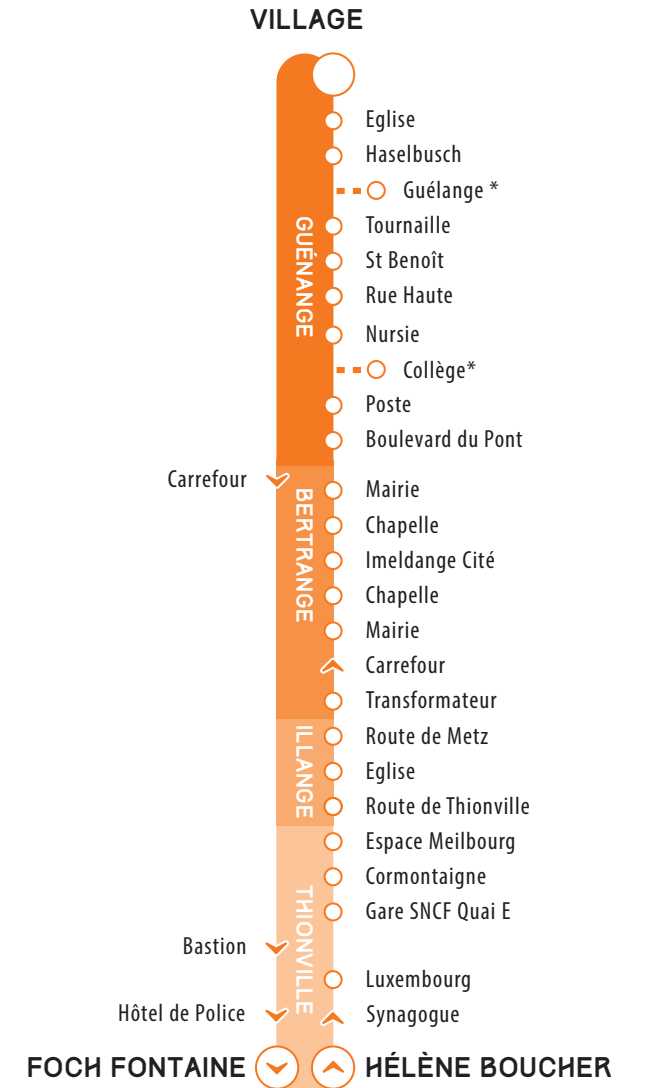

SAMEDI ET VACANCES SCOLAIRES

	GUENANGE Village	GUENANGE Haselbusch	GUENANGE Tournaille	BERTRANGE Boulevard du Pont	BERTRANGE Carrefour	BERTRANGE Imeldange Cité	ILLANGE Eglise	THIONVILLE Transformateur	THIONVILLE Espace Meilbourg	THIONVILLE Gare SNCF	THIONVILLE Luxembourg	THIONVILLE Foch Fontaine
06.35	06.37	06.39	06.45	06.47	06.50	06.53	06.56	07.00	07.04	07.07	07.09	LàV
07.05	07.07	07.09	07.16	07.18	07.21	07.24	07.27	07.31	07.35	07.38	07.40	
08.03	08.05	08.07	08.14	08.16	08.19	08.22	08.25	08.29	08.33	08.36	08.38	
08.50	08.52	08.54	09.01	09.03	09.06	09.09	09.12	09.16	09.20	09.23	09.25	
10.10	10.12	10.14	10.21	10.23	10.26	10.29	10.32	10.36	10.40	10.43	10.45	
11.10	11.12	11.14	11.21	11.23	11.26	11.29	11.32	11.36	11.40	11.43	11.45	
13.00	13.02	13.04	13.11	13.13	13.16	13.19	13.22	13.26	13.30	13.33	13.35	
14.00	14.02	14.04	14.11	14.13	14.16	14.19	14.22	14.26	14.30	14.33	14.35	
15.05	15.07	15.09	15.16	15.18	15.21	15.24	15.27	15.31	15.35	15.38	15.40	
16.00	16.02	16.04	16.11	16.13	16.16	16.19	16.22	16.26	16.30	16.33	16.35	
17.05	17.07	17.09	17.16	17.18	17.21	17.24	17.27	17.31	17.35	17.38	17.40	
18.10	18.12	18.14	18.21	18.23	-	18.24	18.27	18.31	18.35	18.38	18.40