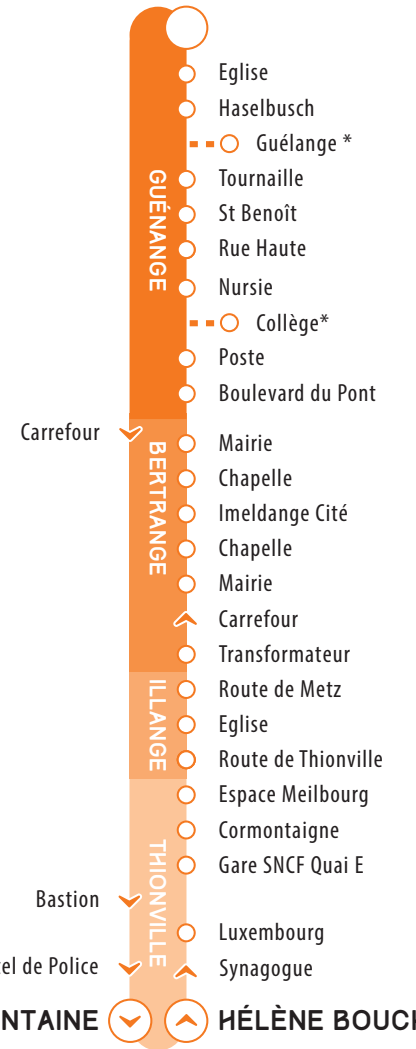

SAMEDI ET VACANCES SCOLAIRES

	GUENANGE Village	GUENANGE Haselbusch	GUENANGE Tournaille	BERTRANGE Boulevard du Pont	BERTRANGE Carrefour	BERTRANGE Imeldange Cité	ILLANGE Eglise	THIONVILLE Transformateur	THIONVILLE Espace Meilbourg	THIONVILLE Gare SNCF	THIONVILLE Luxembourg	THIONVILLE Foch Fontaine
06.35	06.37	06.39	06.45	06.47	06.50	06.53	06.56	07.00	07.04	07.07	07.09	LàV
07.05	07.07	07.09	07.16	07.18	07.21	07.24	07.27	07.31	07.35	07.38	07.40	
08.03	08.05	08.07	08.14	08.16	08.19	08.22	08.25	08.29	08.33	08.36	08.38	
08.50	08.52	08.54	09.01	09.03	09.06	09.09	09.12	09.16	09.20	09.23	09.25	
10.10	10.12	10.14	10.21	10.23	10.26	10.29	10.32	10.36	10.40	10.43	10.45	
11.10	11.12	11.14	11.21	11.23	11.26	11.29	11.32	11.36	11.40	11.43	11.45	
13.00	13.02	13.04	13.11	13.13	13.16	13.19	13.22	13.26	13.30	13.33	13.35	
14.00	14.02	14.04	14.11	14.13	14.16	14.19	14.22	14.26	14.30	14.33	14.35	
15.05	15.07	15.09	15.16	15.18	15.21	15.24	15.27	15.31	15.35	15.38	15.40	
16.00	16.02	16.04	16.11	16.13	16.16	16.19	16.22	16.26	16.30	16.33	16.35	
17.05	17.07	17.09	17.16	17.18	17.21	17.24	17.27	17.31	17.35	17.38	17.40	
18.10	18.12	18.14	18.21	18.23	-	18.24	18.27	18.31	18.35	18.38	18.40	

VILLAGE

* Arrêt desservi uniquement à certaines heures