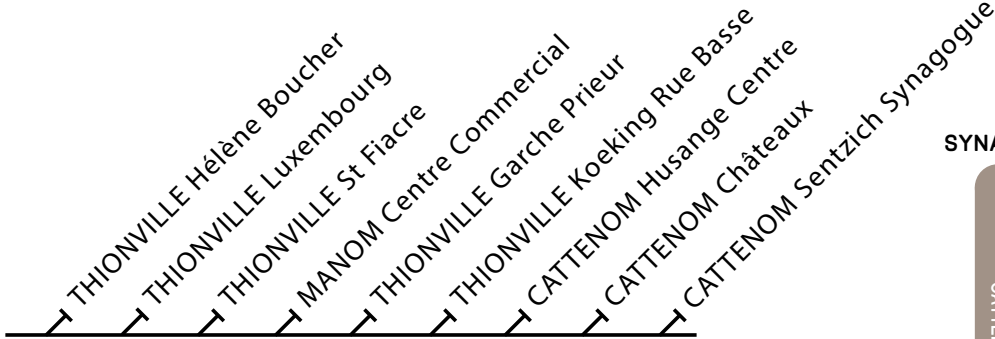

LUNDI À SAMEDI
VACANCES SCOLAIRES

08.20	08.22	08.27	08.29	08.34	08.37	08.38	08.44	08.49
09.20	09.22	09.27	09.29	09.34	09.37	09.38	09.44	09.49
10.20	10.22	10.27	10.29	10.34	10.38	10.39	10.45	10.50
11.40	11.42	11.47	11.49	11.54	11.58	11.59	12.05	12.10
12.13	12.15	12.20	12.22	12.27	12.30	12.31	12.37	12.42
13.13	13.15	13.20	13.22	13.27	13.30	13.31	13.37	13.42
14.20	14.22	14.27	14.29	14.34	14.38	14.39	14.45	14.50
15.20	15.22	15.27	15.29	15.34	15.38	15.39	15.45	15.50
16.11	16.13	16.18	16.20	16.25	16.29	16.30	16.36	16.41
17.11	17.13	17.18	17.20	17.26	17.29	17.30	17.36	17.41
18.20	18.22	18.27	18.29	18.35	18.38	18.39	18.45	18.50
19.20	19.22	19.26	19.28	19.33	19.36	19.37	19.44	19.49

* Libération / Océanie

* Arrêts desservis à certaines heures

* Arrêts desservis à certaines heures

Ces horaires sont donnés à titre indicatif et sont soumis aux aléas de la circulation.

37

DIRECTIONS

CATTENOM
SENTZICH SYNAGOGUE