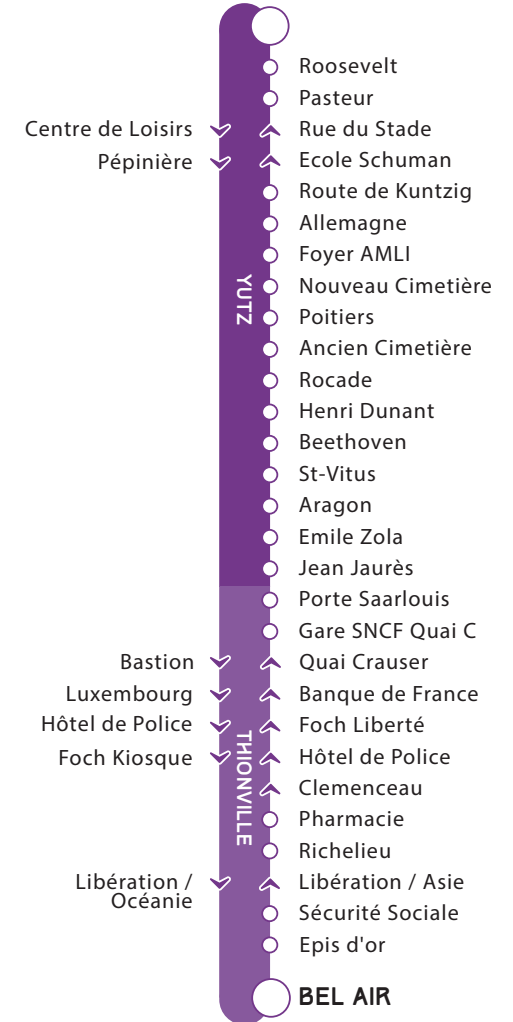

Hiver : du samedi 24 février 2018 au lundi 12 mars 2018

Printemps : du samedi 21 avril 2018 au lundi 07 mai 2018

Été : fin des cours samedi 7 juillet 2018

Le départ en vacances a lieu après la classe, la reprise des cours le matin des jours indiqués.

E : Vacances d'été

L à V : Lundi au vendredi

L à S : Lundi au samedi

↘ Arrêt desservi dans le sens de la flèche

○ Arrêt desservi dans les deux directions

citeline
LE RÉSEAU DU SMITU THIONVILLE FENSCH

YUTZ
ROUTE DE THIONVILLE

THIONVILLE
BEL AIR

DIMANCHE

↘ YUTZ Route de Thionville	↘ YUTZ Pasteur	↘ YUTZ Route de Kuntzig	↘ YUTZ Foyer AMLI	↘ YUTZ Rocade	↘ YUTZ Aragon	↘ THIONVILLE Porte Saarlouis	↘ THIONVILLE Gare SNCF	↘ THIONVILLE Luxembourg	↘ THIONVILLE Foch Kiosque	↘ THIONVILLE Sécurité Sociale	↘ THIONVILLE Bel Air
11.50	11.52	11.56	11.58	12.03	12.06	12.08	12.11	12.14	12.16	12.20	12.22
12.50	12.52	12.56	12.58	13.03	13.06	13.08	13.11	13.14	13.16	13.20	13.22
13.50	13.52	13.56	13.58	14.02	14.05	14.07	14.10	14.14	14.16	14.20	14.22
14.50	14.52	14.56	14.58	15.02	15.05	15.07	15.11	15.15	15.17	15.21	15.23
15.50	15.52	15.56	15.58	16.02	16.05	16.08	16.11	16.15	16.17	16.21	16.23
16.50	16.52	16.56	16.58	17.02	17.05	17.08	17.11	17.14	17.16	17.20	17.22
17.50	17.52	17.55	17.58	18.02	18.05	18.08	18.13	18.16	18.18	18.22	18.23

ROUTE DE THIONVILLE

La semaine, circulez avec la ligne **3** ou la ligne **4**