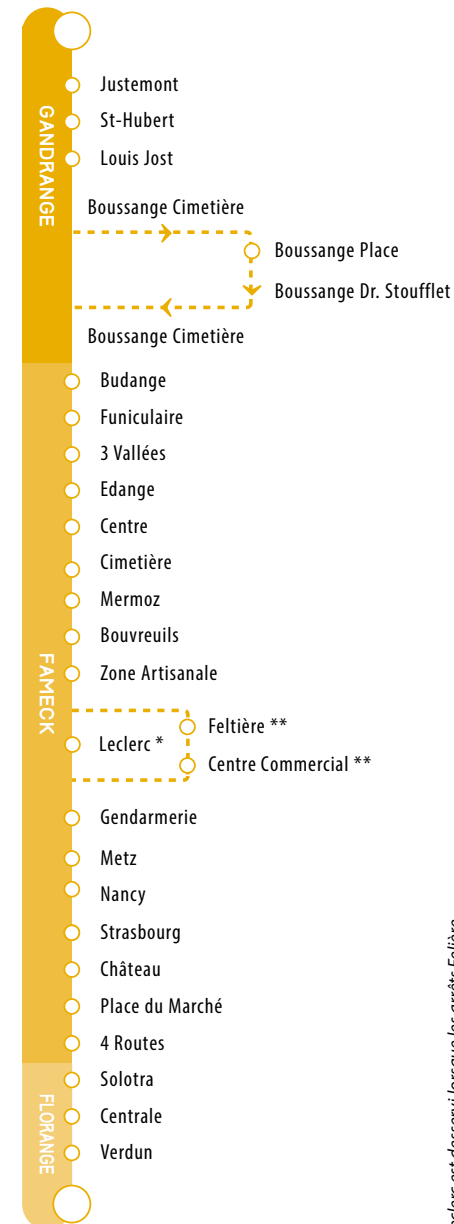

## LÉGENDES

L : Lundi  
M : Mardi  
Me : Mercredi  
J : Jeudi (Me si jour férié)  
V : Vendredi  
S : Samedi

E : Vacances d'été  
L à V : Lundi au vendredi  
L à S : Lundi au samedi

 Arrêt desservi dans le sens de la flèche  
 Arrêt desservi dans les deux directions

**citeline**  
LE RÉSEAU DU SMITU THIONVILLE FENSCH

52

**GANDRANGE**  
PEUPLIERS

**FLORANGE**  
CENTRALE

**FAMECK**  
JARDINS DU TRIANGLE

GANDRANGE Peupliers  
GANDRANGE Boussange Place  
FAMECK Budange  
FAMECK Centre  
FAMECK Zone Artisanale  
FAMECK Centre Commercial  
FAMECK Gendarmerie  
FLORANGE 4 Routes  
FLORANGE Solotra  
FAMECK Jardins du Triangle

LUNDI À SAMEDI  
VACANCES SCOLAIRES

PEUPLIERS

JARDINS DU TRIANGLE  
(FAMECK)

\* L'arrêt Leclerc est desservi lorsque les arrêts Feltière et Centre Commercial ne sont pas desservis