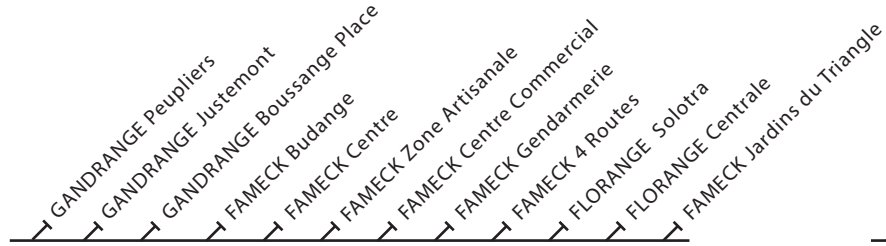

Le départ en vacances a lieu après la classe, la reprise des cours le matin des jours indiqués.

LÉGENDES

L : Lundi
 M : Mardi
 Me : Mercredi
 J : Jeudi (Me si jour férié)
 V : Vendredi
 S : Samedi

E : Vacances d'été
 L à V : Lundi au vendredi
 L à S : Lundi au samedi

 Arrêt desservi dans le sens de la flèche
 Arrêt desservi dans les deux directions

citeline
 LE RÉSEAU DU SMITU THIONVILLE FENSCH

52

GANDRANGE PEUPLIERS **FLORANGE** CENTRALE **FAMECK** JARDINS DU TRIANGLE