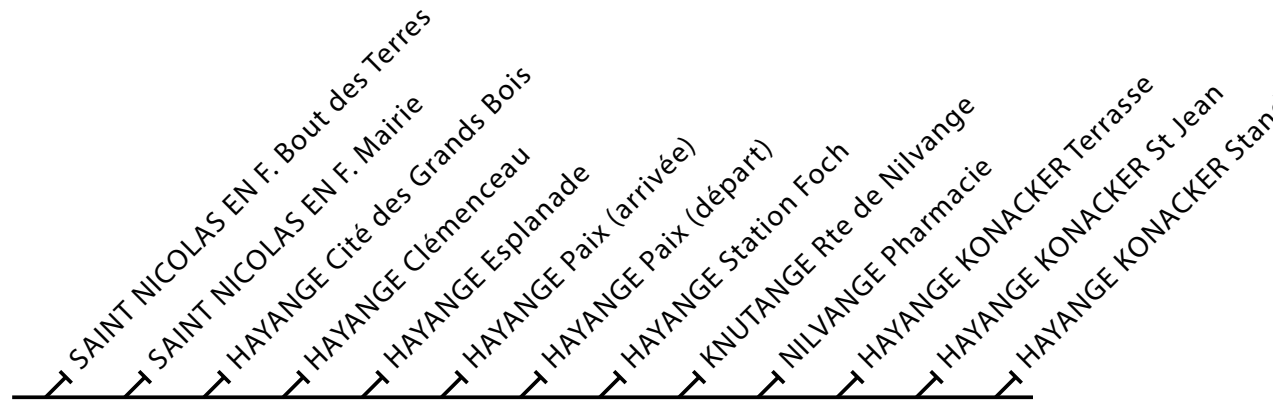

## LÉGENDES

L : Lundi  
 M : Mardi  
 Me : Mercredi  
 J : Jeudi (Me si jour férié)  
 V : Vendredi  
 S : Samedi

E : Vacances d'été  
 L à V : Lundi au vendredi  
 L à S : Lundi au samedi

↘ Arrêt desservi dans le sens de la flèche  
 ○ Arrêt desservi dans les deux directions

**citeline**  
 LE RÉSEAU DU SMITU THIONVILLE FENSCH

**53**

**ST-NICOLAS-EN-FORÊT** ➤ **HAYANGE KONACKER**  
 BOUT DES TERRES STAND

**LUNDI À SAMEDI**  
 (VACANCES SCOLAIRES)

06.04	06.05	06.09	06.11	06.13	06.14	06.15	06.16	06.18	06.20	06.23	06.25	06.27
06.58	06.59	07.03	07.05	07.07	07.08	07.09	07.10	07.12	07.15	07.17	07.19	07.21
07.57	07.58	08.02	08.05	08.07	08.08	08.10	08.11	08.13	08.16	08.19	08.22	08.24
08.56	08.57	09.01	09.04	09.07	09.08	09.10	09.11	09.13	09.16	09.20	09.23	09.25
09.57	09.58	10.02	10.05	10.07	10.08	10.10	10.11	10.14	10.16	10.20	10.22	10.24
10.57	10.58	11.01	11.04	11.07	11.08	11.10	11.11	11.13	11.16	11.19	11.21	11.23
11.58	11.59	12.02	12.05	12.07	12.08	12.10	12.11	12.13	12.16	12.19	12.21	12.23
12.57	12.58	13.02	13.05	13.07	13.08	13.10	13.11	13.13	13.16	13.19	13.21	13.23
13.57	13.58	14.02	14.05	14.07	14.08	14.10	14.11	14.13	14.16	14.19	14.21	14.23
14.57	14.58	15.02	15.05	15.07	15.08	15.10	15.11	15.13	15.16	15.19	15.22	15.24
15.57	15.58	16.02	16.04	16.07	16.08	16.10	16.11	16.13	16.16	16.19	16.22	16.24
16.57	16.58	17.02	17.04	17.07	17.08	17.10	17.11	17.13	17.16	17.19	17.22	17.24
17.58	17.59	18.02	18.05	18.07	18.08	18.09	18.11	18.13	18.16	18.19	18.21	18.23
18.58	18.59	19.02	19.05	19.07	19.08	19.09	19.11	19.13	19.16	19.19	19.21	19.23
19.58	19.59	20.02	20.05	20.07	20.08	20.10	20.11	20.13	20.16	20.19	20.21	20.23

## BOUT DES TERRES

**STAND**

Ces horaires sont donnés à titre indicatif et sont soumis aux aléas de la circulation.