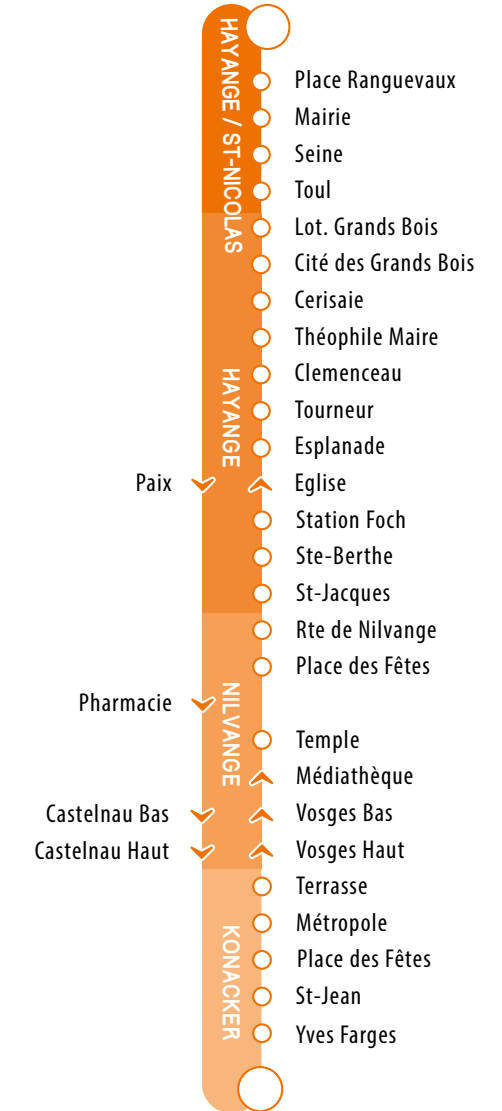

## LÉGENDES

L : Lundi  
 M : Mardi  
 Me : Mercredi  
 J : Jeudi (Me si jour férié)  
 V : Vendredi  
 S : Samedi

E : Vacances d'été  
 L à V : Lundi au vendredi  
 L à S : Lundi au samedi

↘ Arrêt desservi dans le sens de la flèche  
 ○ Arrêt desservi dans les deux directions

**citeline**  
 LE RÉSEAU DU SMITU THIONVILLE FENSCH

**53**

**ST-NICOLAS-EN-FORÊT** ➤ **HAYANGE KONACKER**  
 BOUT DES TERRES STAND

**LUNDI À SAMEDI**  
 (VACANCES SCOLAIRES)

06.04	06.05	06.09	06.11	06.13	06.14	06.15	06.16	06.18	06.20	06.23	06.25	06.27
06.58	06.59	07.03	07.05	07.07	07.08	07.09	07.10	07.12	07.15	07.17	07.19	07.21
07.57	07.58	08.02	08.05	08.07	08.08	08.10	08.11	08.13	08.16	08.19	08.22	08.24
08.56	08.57	09.01	09.04	09.07	09.08	09.10	09.11	09.13	09.16	09.20	09.23	09.25
09.57	09.58	10.02	10.05	10.07	10.08	10.10	10.11	10.14	10.16	10.20	10.22	10.24
10.57	10.58	11.01	11.04	11.07	11.08	11.10	11.11	11.13	11.16	11.19	11.21	11.23
11.58	11.59	12.02	12.05	12.07	12.08	12.10	12.11	12.13	12.16	12.19	12.21	12.23
12.57	12.58	13.02	13.05	13.07	13.08	13.10	13.11	13.13	13.16	13.19	13.21	13.23
13.57	13.58	14.02	14.05	14.07	14.08	14.10	14.11	14.13	14.16	14.19	14.21	14.23
14.57	14.58	15.02	15.05	15.07	15.08	15.10	15.11	15.13	15.16	15.19	15.22	15.24
15.57	15.58	16.02	16.04	16.07	16.08	16.10	16.11	16.13	16.16	16.19	16.22	16.24
16.57	16.58	17.02	17.04	17.07	17.08	17.10	17.11	17.13	17.16	17.19	17.22	17.24
17.58	17.59	18.02	18.05	18.07	18.08	18.09	18.11	18.13	18.16	18.19	18.21	18.23
18.58	18.59	19.02	19.05	19.07	19.08	19.09	19.11	19.13	19.16	19.19	19.21	19.23
19.58	19.59	20.02	20.05	20.07	20.08	20.10	20.11	20.13	20.16	20.19	20.21	20.23

## BOUT DES TERRES

**STAND**

Ces horaires sont donnés à titre indicatif et sont soumis aux aléas de la circulation.