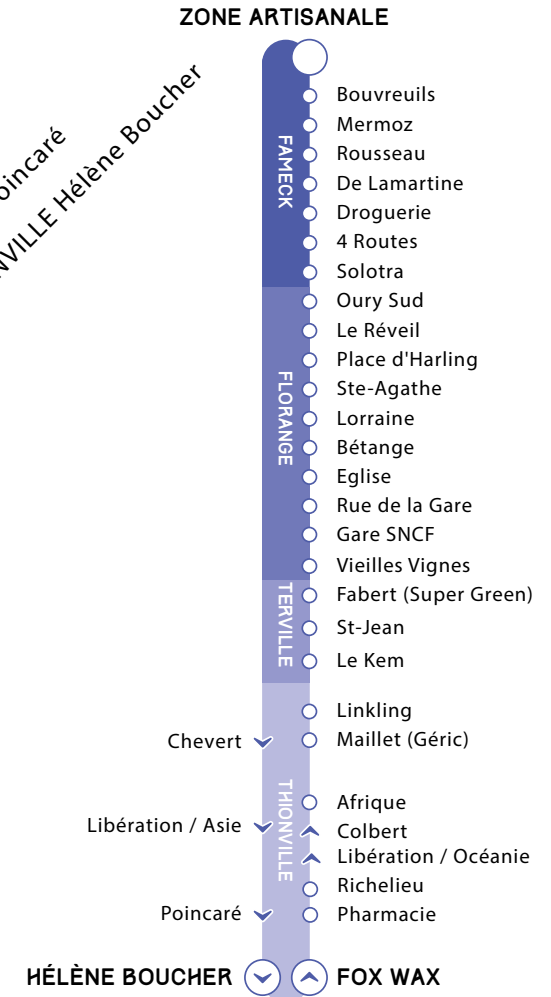

VACANCES SCOLAIRES 2017-2018

Toussaint : du samedi 21 octobre 2017 au lundi 06 novembre 2017
 Noël : du samedi 23 décembre 2017 au lundi 08 janvier 2018
 Hiver : du samedi 24 février 2018 au lundi 12 mars 2018
 Printemps : du samedi 21 avril 2018 au lundi 07 mai 2018
 Été : fin des cours samedi 7 juillet 2018

↘ Arrêt desservi dans le sens de la flèche
 ○ Arrêt desservi dans les deux directions

citeline
 LE RÉSEAU DU SMITU THIONVILLE FENSCH

LUNDI À SAMEDI (VACANCES SCOLAIRES)

07.05	07.08	07.14	07.19	07.23	07.30	07.35	07.37	07.42	07.43
08.08	08.11	08.17	08.23	08.27	08.34	08.39	08.42	08.47	08.48
09.08	09.11	09.17	09.23	09.27	09.34	09.39	09.42	09.47	09.48
10.08	10.11	10.17	10.22	10.26	10.33	10.38	10.41	10.46	10.47
11.08	11.11	11.17	11.22	11.26	11.32	11.37	11.40	11.45	11.46
12.08	12.11	12.17	12.22	12.26	12.33	12.37	12.40	12.45	12.46
13.06	13.09	13.15	13.21	13.25	13.32	13.37	13.40	13.45	13.46
14.07	14.10	14.17	14.22	14.26	14.35	14.39	14.42	14.47	14.48
15.08	15.11	15.17	15.22	15.26	15.34	15.39	15.42	15.47	15.48
16.07	16.10	16.16	16.21	16.25	16.31	16.37	16.41	16.46	16.47
17.06	17.09	17.15	17.20	17.24	17.32	17.37	17.41	17.46	17.47
18.07	18.10	18.16	18.21	18.25	18.32	18.36	18.39	18.44	18.45

FAMECK
 ZONE ARTISANALE

THIONVILLE
 HÉLÈNE BOUCHER

Ces horaires sont donnés à titre indicatif et sont soumis aux aléas de la circulation.