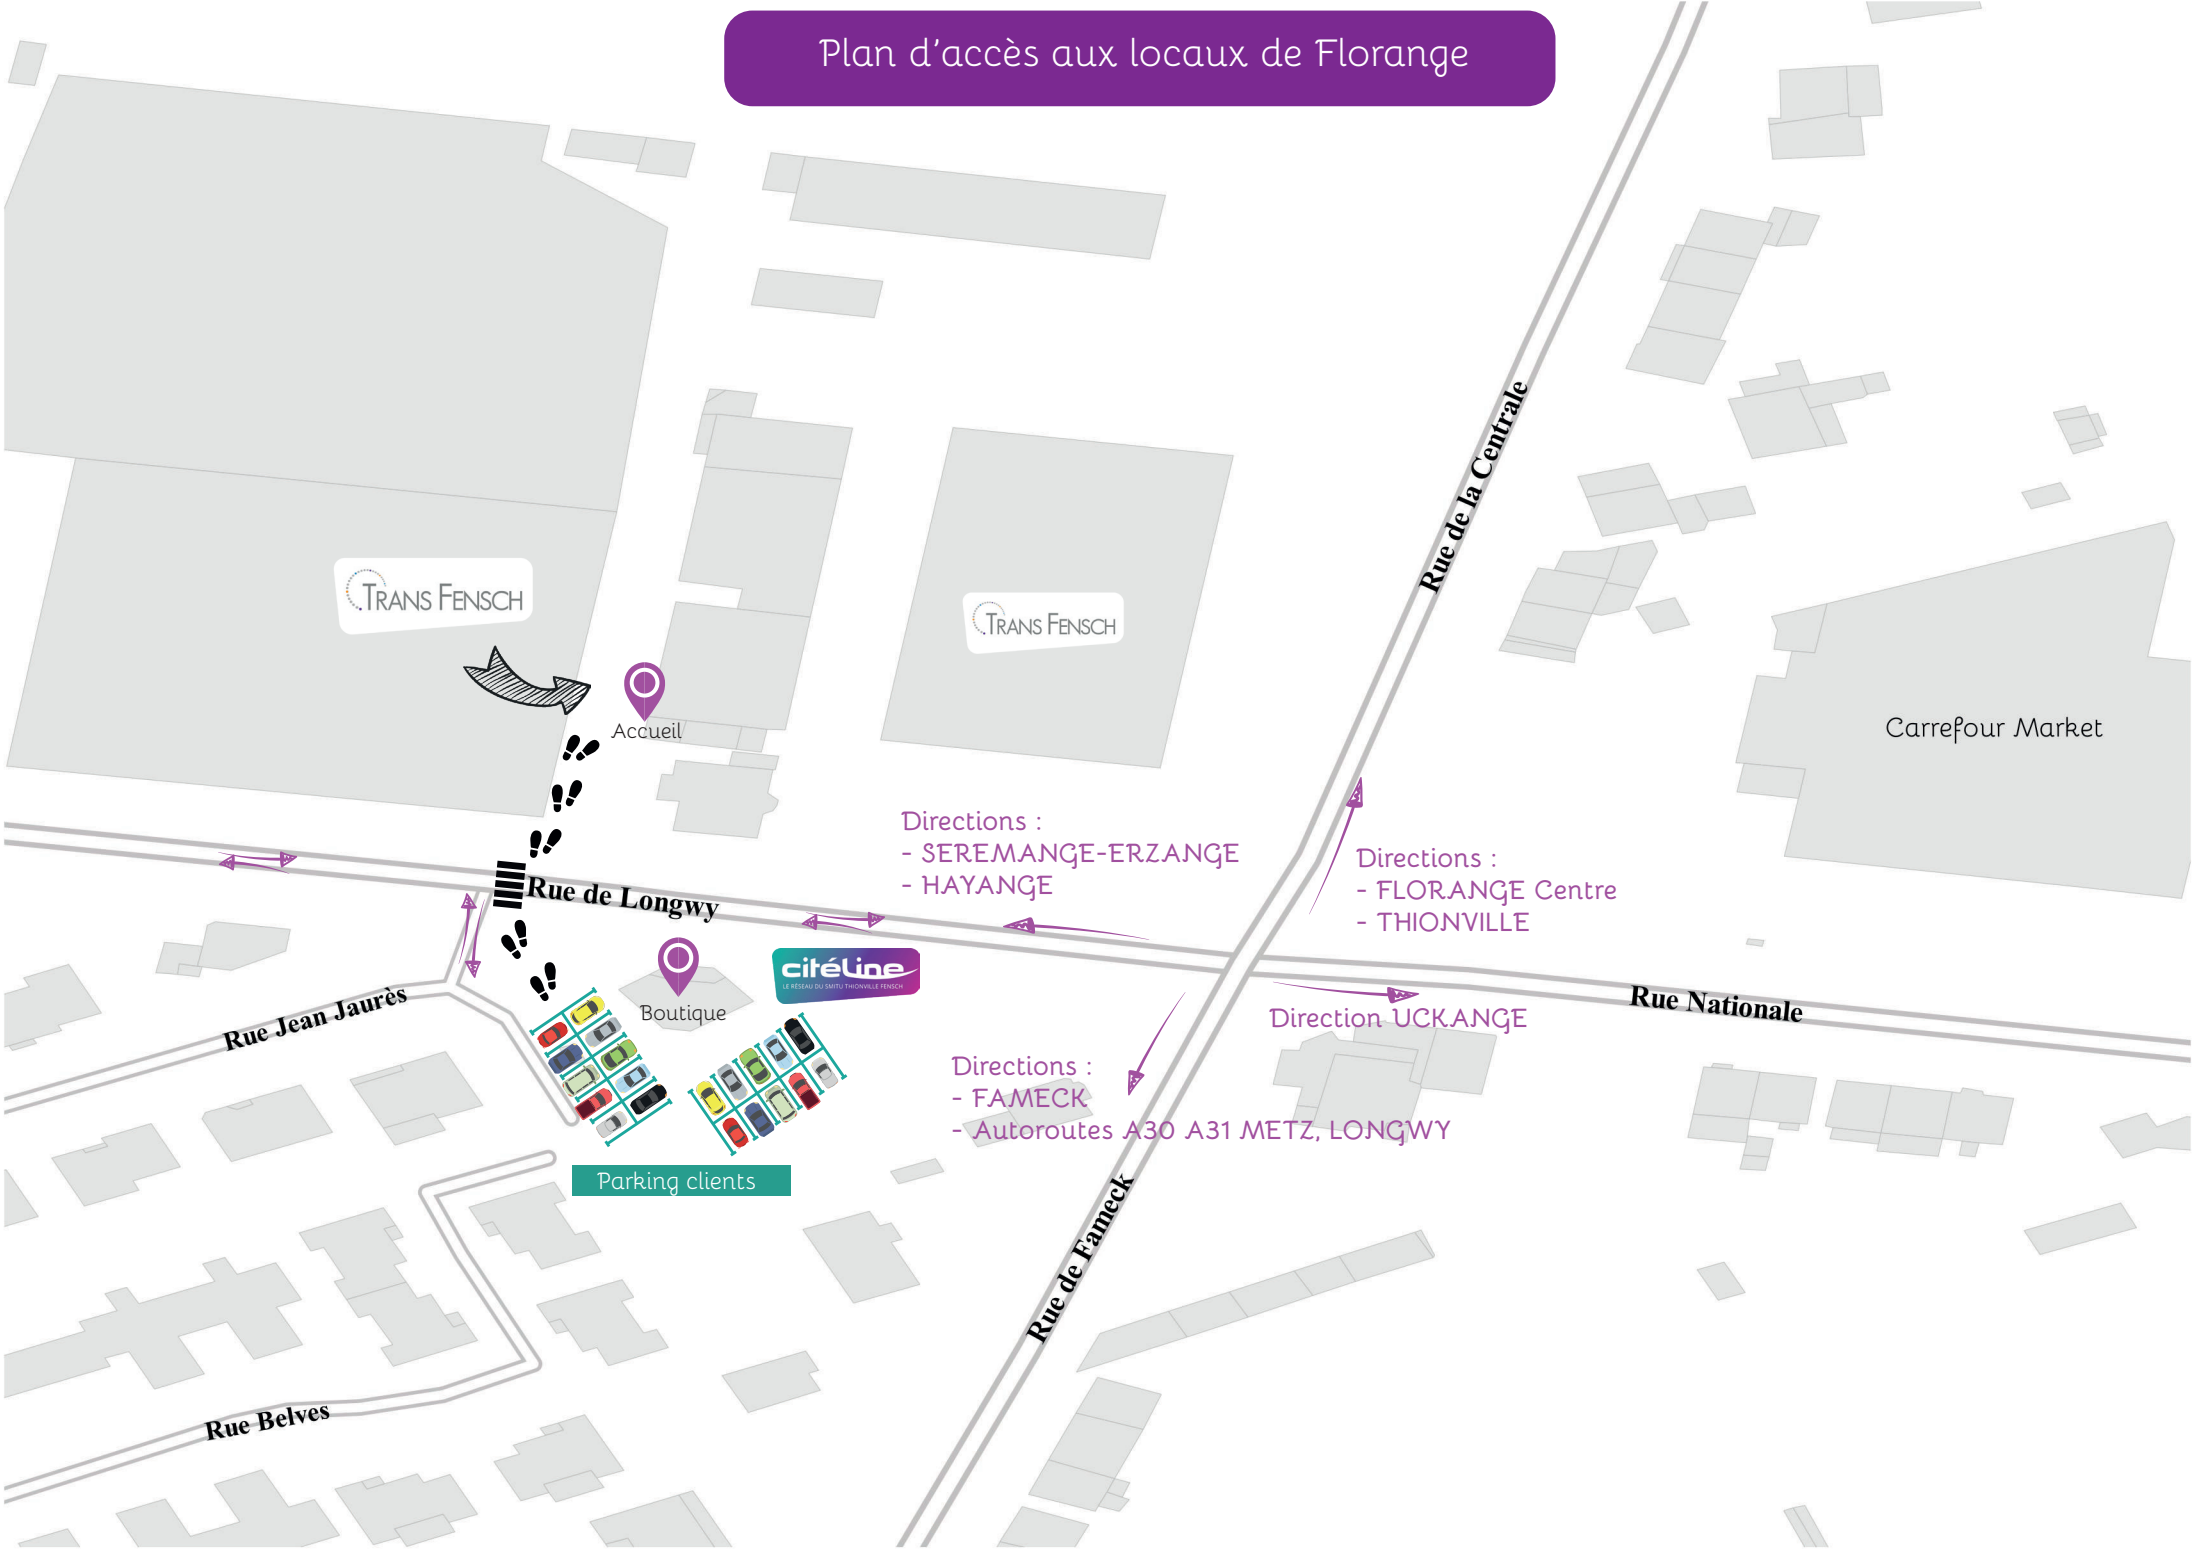

Plan d'accès aux locaux de Florange

TRANS FENSCH

TRANS FENSCH

Accueil

Carrefour Market

Directions :
- SEREMANGE-ERZANGE
- HAYANGE

Directions :
- FLORANGE Centre
- THIONVILLE

Rue de Longwy

Rue Jean Jaurès

Boutique

citéline
LE BOUTIQUE DU CHERCHÉ PRODUITS FENSCH

Direction UCKANGE

Rue Nationale

Directions :
- FAMECK
- Autoroutes A30 A31 METZ, LONGWY

Parking clients

Rue de Fameck

Rue Belves