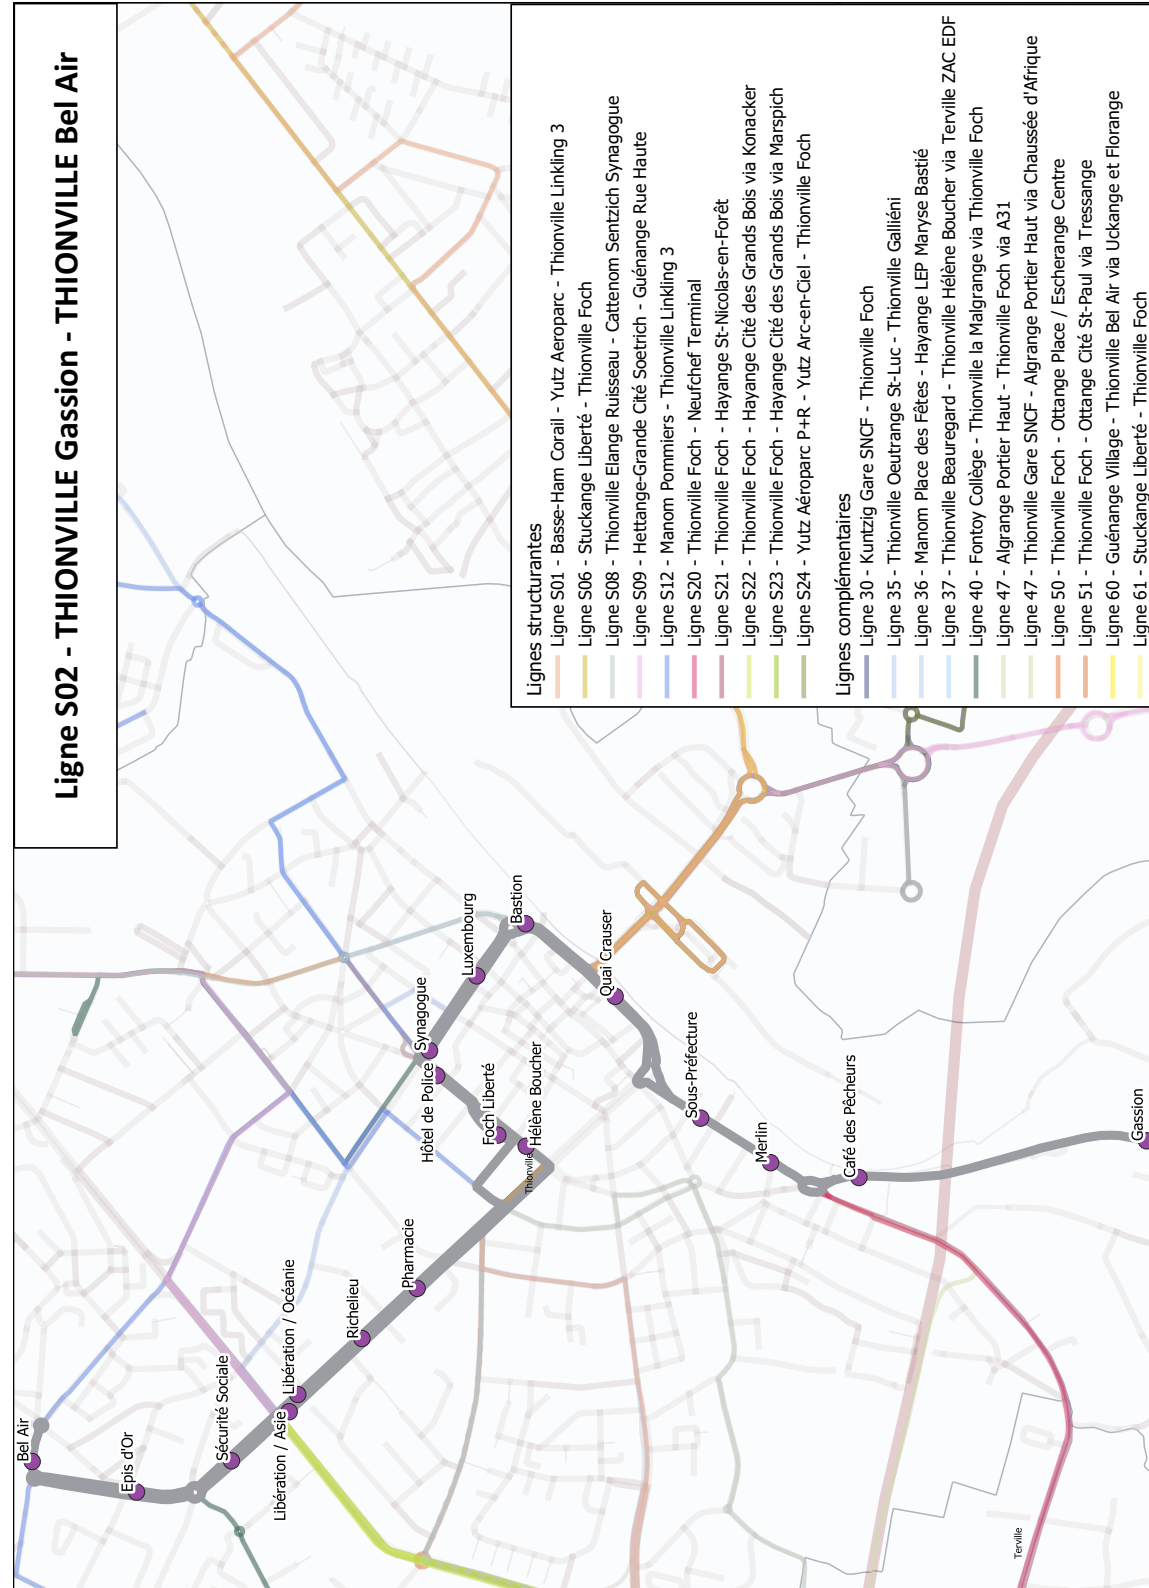

S02

THIONVILLE Bel Air 1

THIONVILLE Gassion

Du lundi au vendredi

THIONVILLE	BEL AIR 1	5:35	6:00	6:30	6:45	7:00	7:15	7:30	7:45	8:00	8:15	8:30	8:58	9:17	9:56	10:35	11:15	12:00	12:30	13:00	13:30	13:55	14:35	15:15	16:00	16:15	16:30	16:45	17:00	17:15	17:30	17:45	18:00	18:15	18:45	19:15	19:45	20:15
EPIS D'OR	5:36	6:01	6:31	6:46	7:01	7:16	7:31	7:46	8:01	8:16	8:31	8:59	9:18	9:57	10:36	11:16	12:01	12:31	13:01	13:31	13:56	14:36	15:16	16:01	16:16	16:31	16:46	17:01	17:16	17:31	17:46	18:01	18:16	18:46	19:16	19:46	20:16	
SÉCURITÉ SOCIALE	5:37	6:02	6:32	6:47	7:02	7:17	7:32	7:47	8:02	8:17	8:32	9:00	9:19	9:58	10:37	11:17	12:02	12:32	13:02	13:32	13:57	14:37	15:17	16:02	16:17	16:32	16:47	17:02	17:17	17:32	17:47	18:02	18:17	18:47	19:17	19:47	20:17	
LIBÉRATION/ASIE	5:38	6:03	6:33	6:48	7:03	7:18	7:33	7:48	8:03	8:18	8:33	9:01	9:20	9:59	10:38	11:18	12:03	12:33	13:03	13:33	13:58	14:38	15:18	16:03	16:18	16:33	16:48	17:03	17:18	17:33	17:48	18:03	18:18	18:48	19:18	19:48	20:18	
RICHELIEU	5:39	6:04	6:34	6:49	7:04	7:19	7:34	7:49	8:04	8:19	8:34	9:02	9:21	10:00	10:39	11:19	12:04	12:34	13:04	13:34	13:59	14:39	15:19	16:04	16:19	16:34	16:49	17:04	17:19	17:34	17:49	18:04	18:19	18:49	19:19	19:49	20:19	
PHARMACIE	5:40	6:05	6:35	6:50	7:05	7:20	7:35	7:50	8:05	8:20	8:35	9:03	9:22	10:01	10:40	11:20	12:05	12:35	13:05	13:35	14:00	14:40	15:20	16:05	16:20	16:35	16:50	17:05	17:20	17:35	17:50	18:05	18:20	18:50	19:20	19:50	20:20	
HÉLÈNE BOUCHER	5:42	6:07	6:37	6:52	7:07	7:22	7:37	7:52	8:07	8:22	8:37	9:05	9:24	10:03	10:42	11:22	12:07	12:37	13:07	13:37	14:02	14:42	15:22	16:07	16:22	16:37	16:52	17:07	17:22	17:37	17:52	18:07	18:22	18:52	19:22	19:52	20:22	
SYNAGOGUE	5:43	6:08	6:38	6:53	7:08	7:23	7:38	7:53	8:08	8:23	8:38	9:06	9:25	10:04	10:43	11:23	12:08	12:38	13:08	13:38	14:03	14:43	15:23	16:08	16:23	16:38	16:53	17:08	17:23	17:38	17:53	18:08	18:23	18:53	19:23	19:53	20:23	
LUXEMBOURG	5:44	6:09	6:39	6:54	7:09	7:24	7:39	7:54	8:09	8:24	8:39	9:07	9:26	10:05	10:44	11:24	12:09	12:39	13:09	13:39	14:04	14:44	15:24	16:09	16:24	16:39	16:54	17:09	17:24	17:39	17:54	18:09	18:24	18:54	19:24	19:54	20:24	
S/PRÉFECTURE	5:47	6:12	6:42	6:57	7:12	7:27	7:42	7:57	8:12	8:27	8:42	9:10	9:29	10:08	10:47	11:27	12:12	12:42	13:12	13:42	14:07	14:47	15:27	16:12	16:27	16:42	16:57	17:12	17:27	17:42	17:57	18:12	18:27	18:57	19:27	19:57	20:27	
MERLIN	5:48	6:13	6:43	6:58	7:13	7:28	7:43	7:58	8:13	8:28	8:43	9:11	9:30	10:09	10:48	11:28	12:13	12:43	13:13	13:43	14:08	14:48	15:28	16:13	16:28	16:43	16:58	17:13	17:28	17:43	17:58	18:13	18:28	18:58	19:28	19:58	20:28	
CAFÉ DES PÊCHEURS	5:49	6:14	6:44	6:59	7:14	7:29	7:44	7:59	8:14	8:29	8:44	9:12	9:31	10:10	10:49	11:29	12:14	12:44	13:14	13:44	14:09	14:49	15:29	16:14	16:29	16:44	16:59	17:14	17:29	17:44	17:59	18:14	18:29	18:59	19:29	19:59	20:29	
GASSION	5:50	6:15	6:45	7:00	7:15	7:30	7:45	8:00	8:15	8:30	8:45	9:13	9:32	10:11	10:50	11:30	12:15	12:45	13:15	13:45	14:10	14:50	15:30	16:15	16:30	16:45	17:00	17:15	17:30	17:45	18:00	18:15	18:30	19:00	19:30	20:00	20:30	

Samedi et vacances scolaires