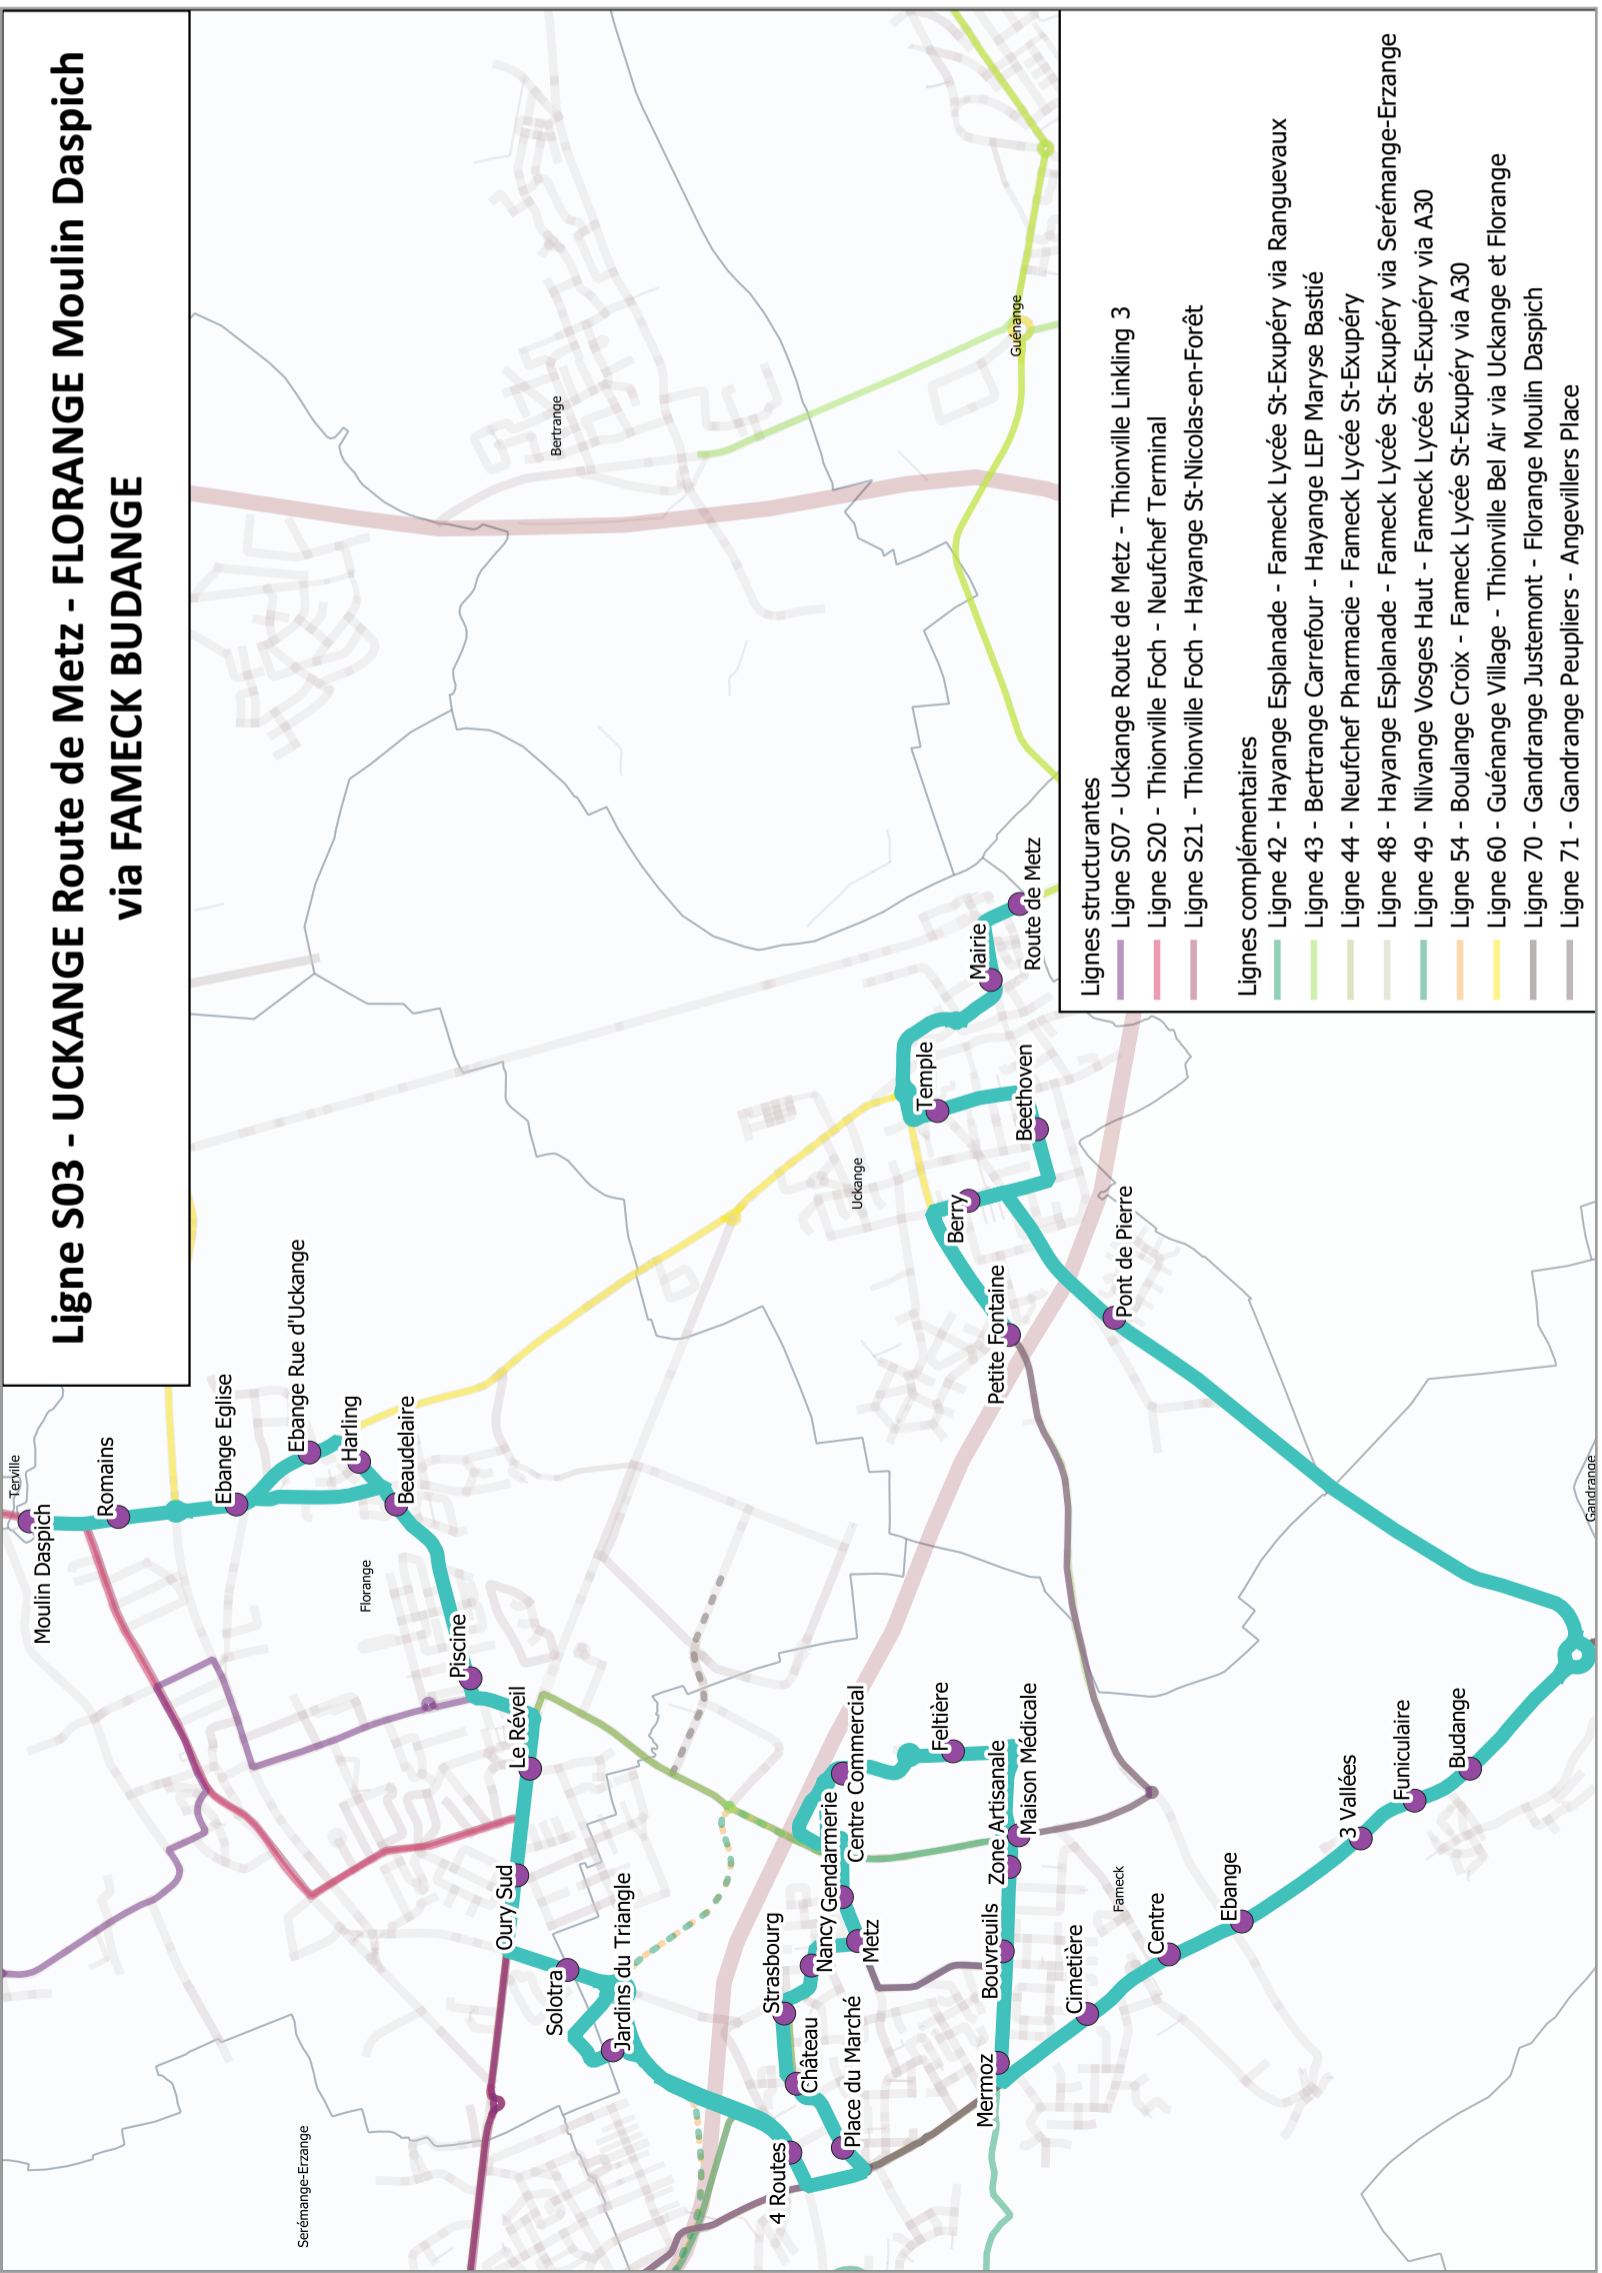

S03

FLORANGE

Moulin Daspich

UCKANGE

Route de Metz

Du lundi au vendredi