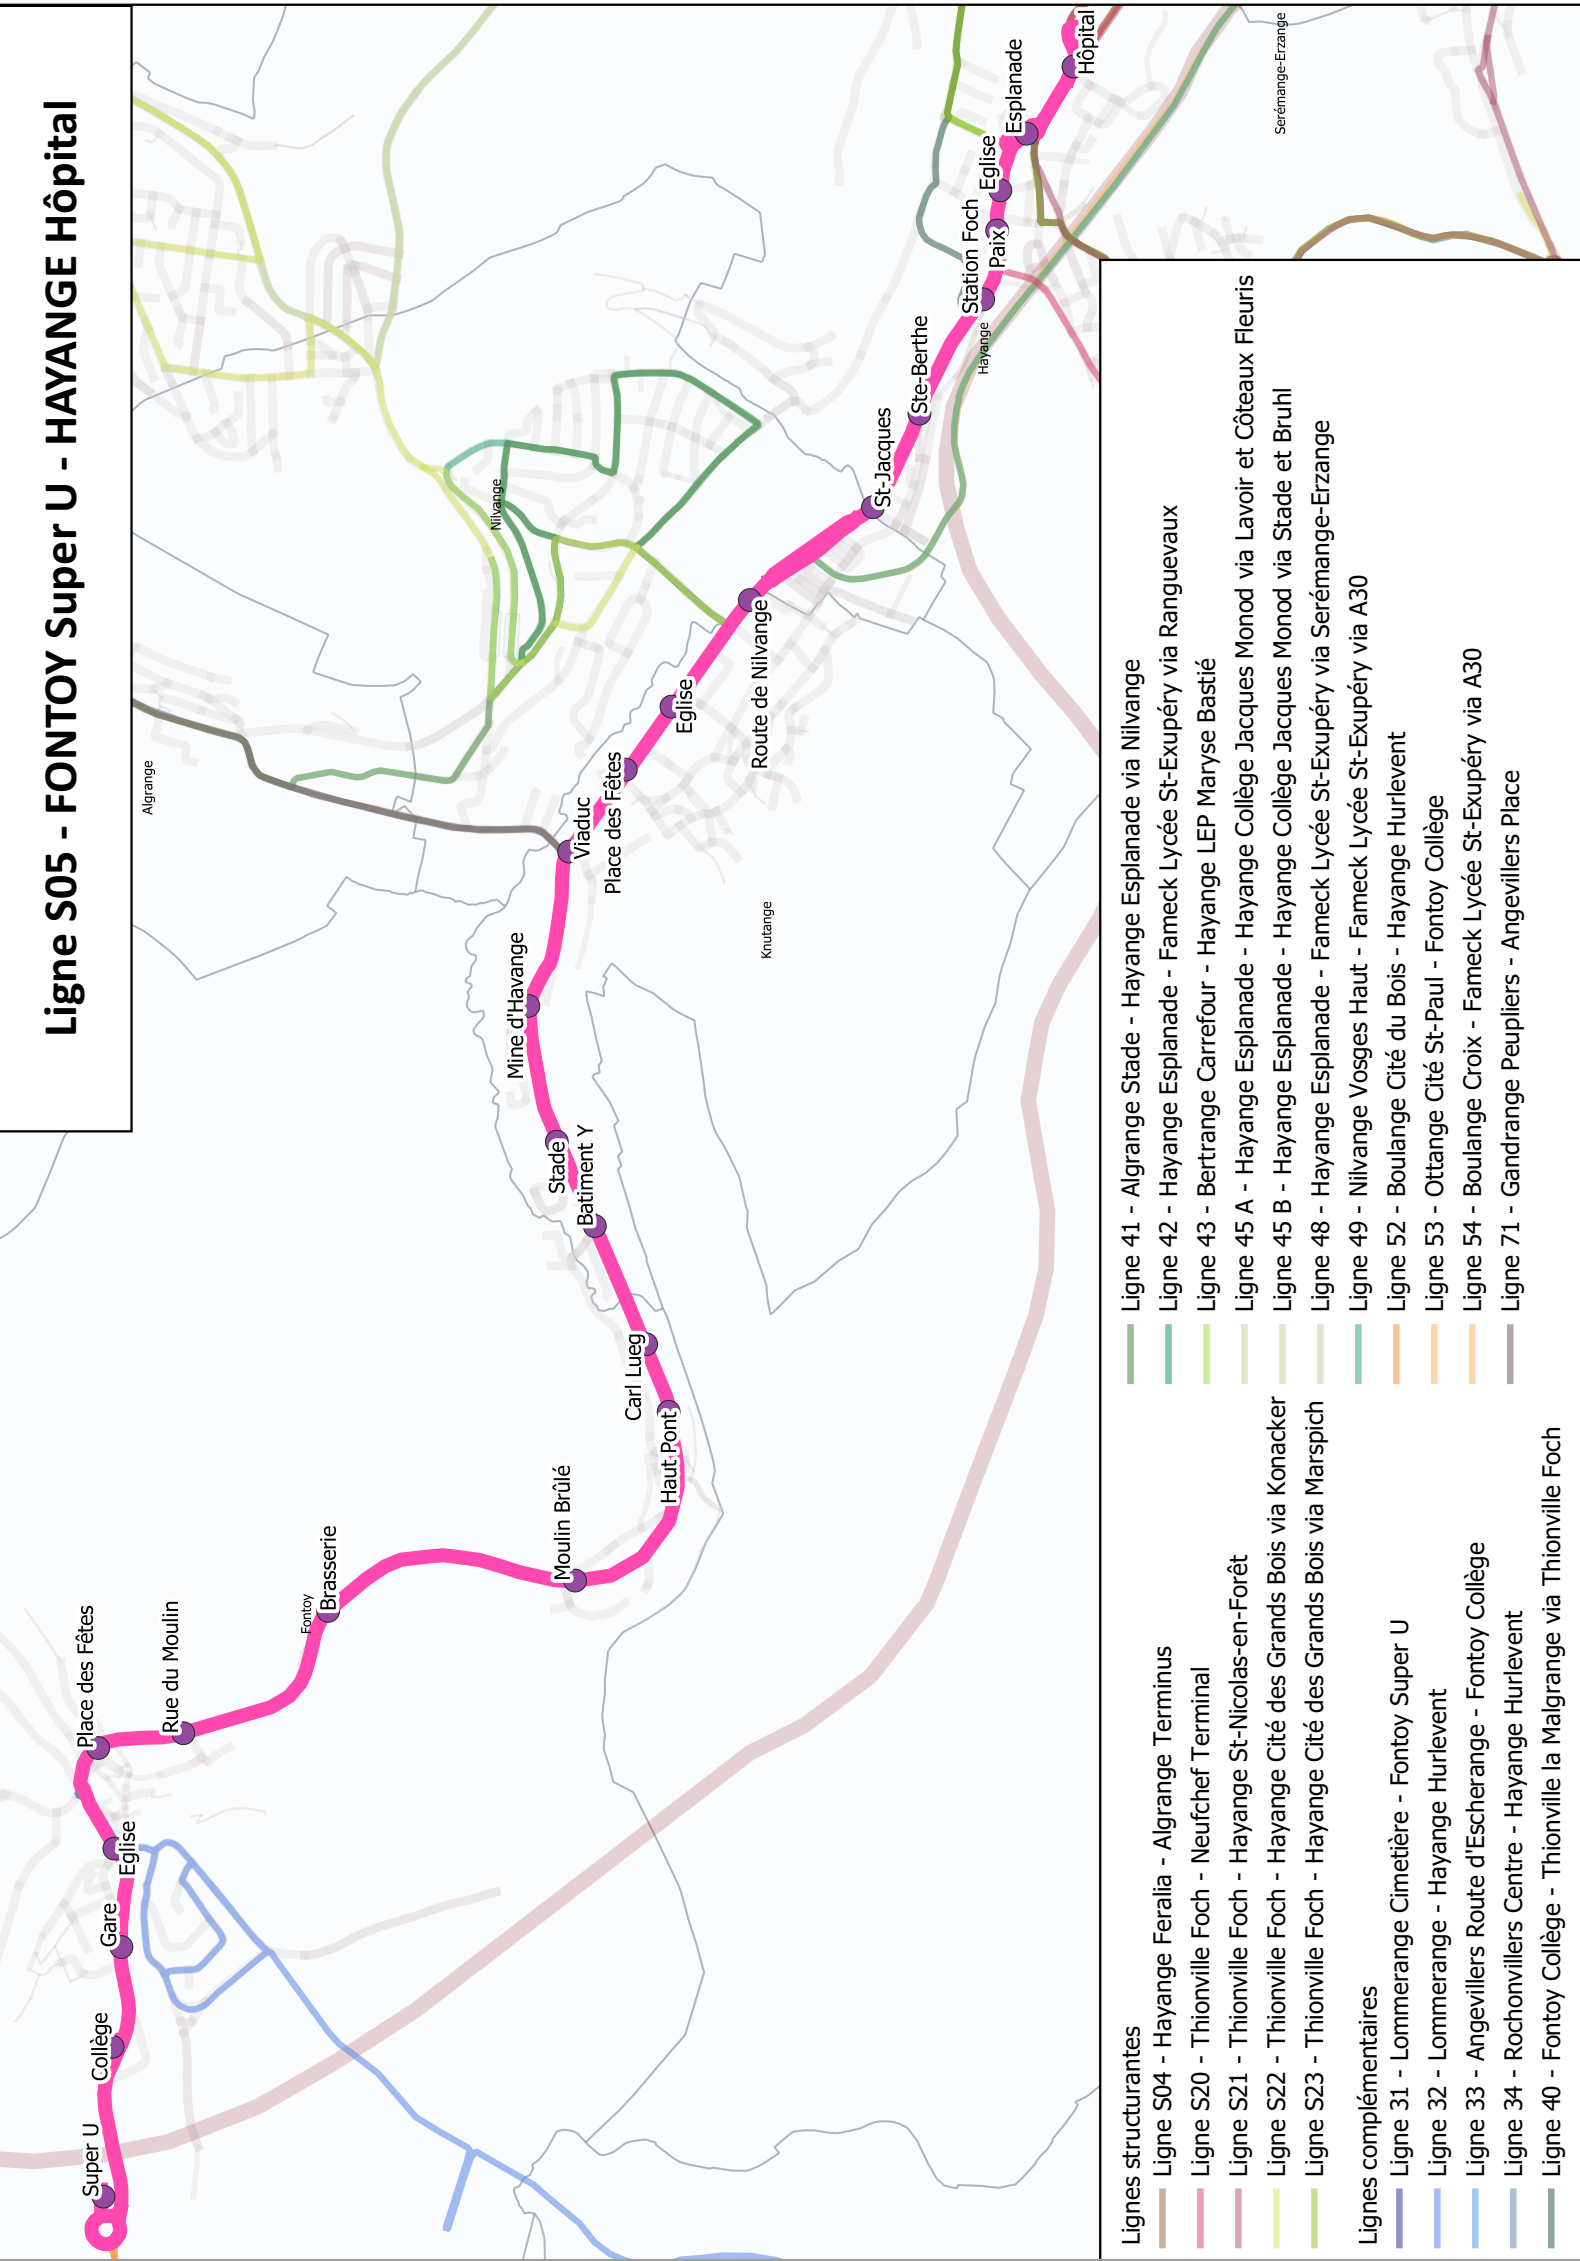

LV : CIRCULE DU LUNDI AU VENDREDI

Ligne S05 - FONTOY Super U - HAYANGE Hôpital

- Lignes structurantes
- Ligne S04 - Hayange Feriala - Aigrange Terminal
  - Ligne S20 - Thionville Foch - Neufchef Terminal
  - Ligne S21 - Thionville Foch - Hayange St-Nicolas-en-Forêt
  - Ligne S22 - Thionville Foch - Hayange Cité des Grands Bois via Konacker
  - Ligne S23 - Thionville Foch - Hayange Cité des Grands Bois via Marspich
  - Lignes complémentaires
  - Ligne 31 - Lommerange Cimetière - Fontoy Super U
  - Ligne 32 - Lommerange - Hayange Hurlevent
  - Ligne 33 - Angevillers Route d'Escherange - Fontoy Collège
  - Ligne 34 - Rochonvillers Centre - Hayange Hurlevent
  - Ligne 40 - Fontoy Collège - Thionville la Malgrange via Thionville Foch
- Ligne 41 - Aigrange Stade - Hayange Esplanade via Nilvange
- Ligne 42 - Hayange Esplanade - Fameck Lycée St-Exupéry via Ranguevaux
- Ligne 43 - Bertrange Carrefour - Hayange LEP Marlyse Bastié
- Ligne 45 A - Hayange Esplanade - Hayange Collège Jacques Monod via Lavoir et Côteaux Fleuris
- Ligne 45 B - Hayange Esplanade - Hayange Collège Jacques Monod via Stade et Bruhl
- Ligne 48 - Hayange Esplanade - Fameck Lycée St-Exupéry via Sérémange-Erzange
- Ligne 49 - Nilvange Vosges Haut - Fameck Lycée St-Exupéry via A30
- Ligne 52 - Boulange Cité du Bois - Hayange Hurlevent
- Ligne 53 - Ottange Cité St-Paul - Fontoy Collège
- Ligne 54 - Boulange Croix - Fameck Lycée St-Exupéry via A30
- Ligne 71 - Gandrange Peupliers - Angevillers Place