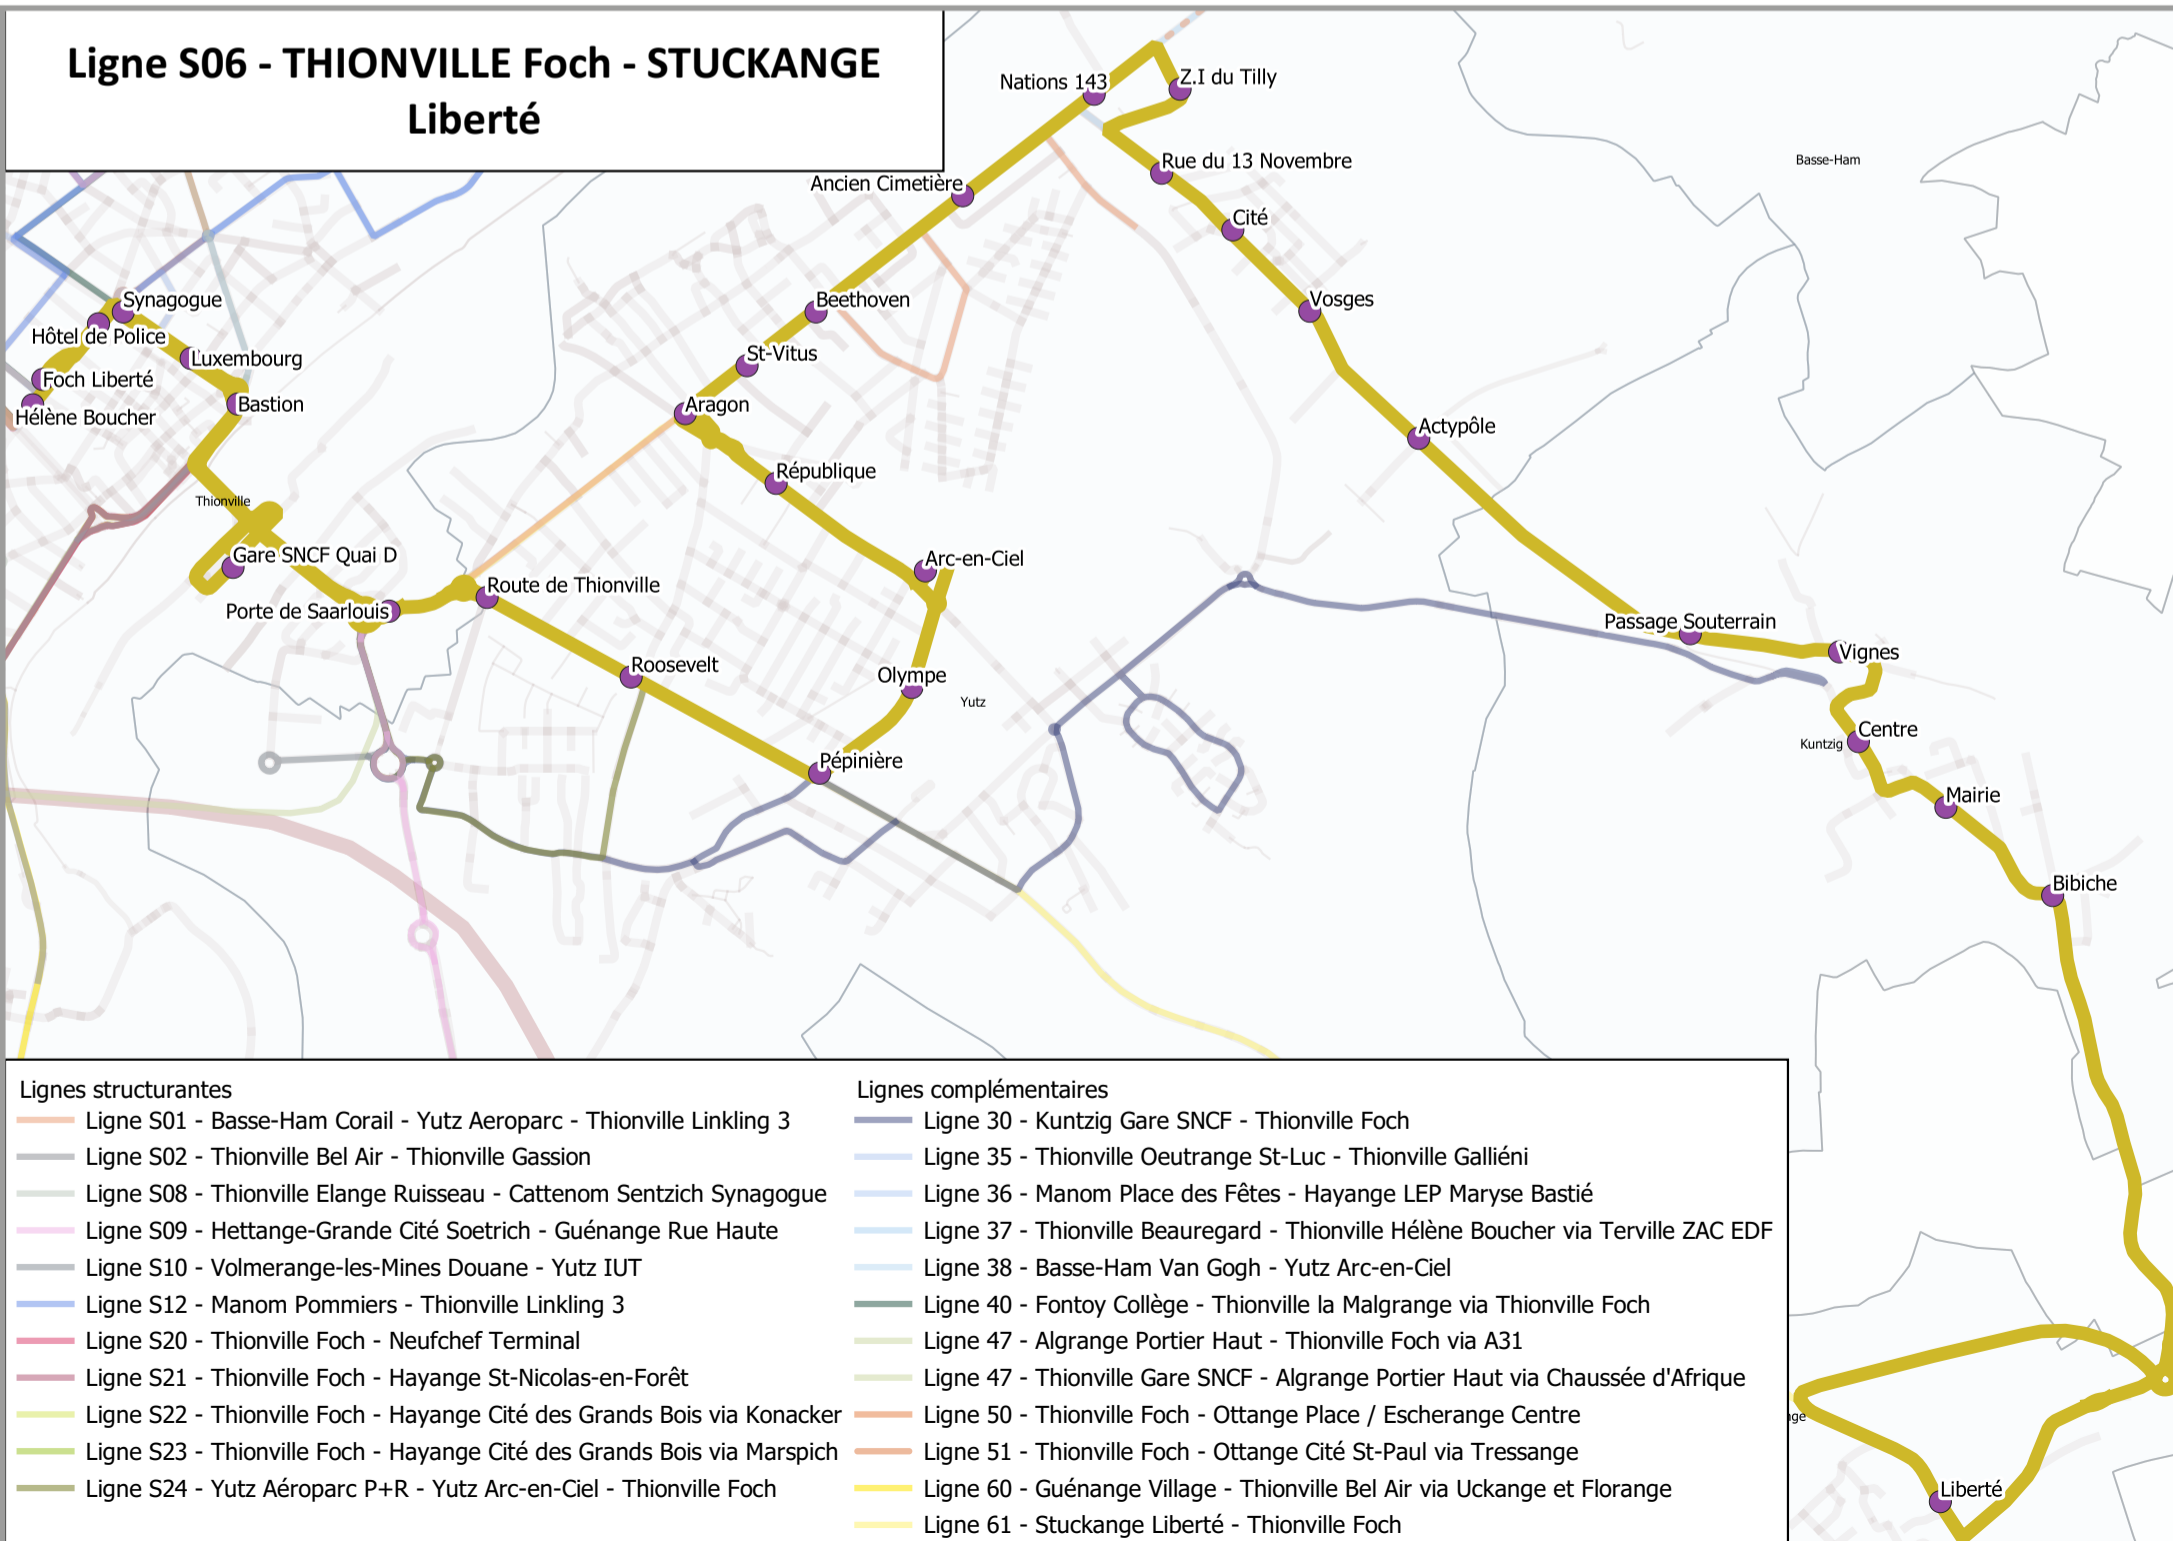

LV LV LV LV LV LV LV LV LV LV

Ligne S06 - THIONVILLE Foch - STUCKANGE Liberté

1. **Lignes structurantes**
2. Ligne S01 - Basse-Ham Corail - Yutz Aeroparc - Thionville Linkling 3
   - Ligne S02 - Thionville Bel Air - Thionville Gassion
   - Ligne S08 - Thionville Elange Ruisseau - Cattenom Sentzich Synagogue
   - Ligne S09 - Hettange-Grande Cité Soetrich - Guénange Rue Haute
   - Ligne S10 - Volmerange-les-Mines Douane - Yutz IUT
   - Ligne S12 - Manom Pommiers - Thionville Linkling 3
   - Ligne S20 - Thionville Foch - Neufchef Terminal
   - Ligne S21 - Thionville Foch - Hayange St-Nicolas-en-Forêt
   - Ligne S22 - Thionville Foch - Hayange Cité des Grands Bois via Konacker
   - Ligne S23 - Thionville Foch - Hayange Cité des Grands Bois via Marspich
   - Ligne S24 - Yutz Aéroparc P+R - Yutz Arc-en-Ciel - Thionville Foch
3. **Lignes complémentaires**
4. Ligne 30 - Kuntzig Gare SNCF - Thionville Foch
   - Ligne 35 - Thionville Oeustrange St-Luc - Thionville Galliéni
   - Ligne 36 - Manom Place des Fêtes - Hayange LEP Maryse Bastié
   - Ligne 37 - Thionville Beauregard - Thionville Hélène Boucher via Terville ZAC EDF
   - Ligne 38 - Basse-Ham Van Gogh - Yutz Arc-en-Ciel
   - Ligne 40 - Fontoy Collège - Thionville la Malgrange via Thionville Foch
   - Ligne 47 - Algrange Portier Haut - Thionville Foch via A31
   - Ligne 47 - Thionville Gare SNCF - Algrange Portier Haut via Chaussée d'Afrique
   - Ligne 50 - Thionville Foch - Ottange Place / Escherange Centre
   - Ligne 51 - Thionville Foch - Ottange Cité St-Paul via Tressange
   - Ligne 60 - Guénange Village - Thionville Bel Air via Uckange et Florange
   - Ligne 61 - Stuckange Liberté - Thionville Foch

V4

LÉGENDES

LMJV : CIRCULE LE LUNDI, MARDI, JEUDI, VENDREDI

ME : CIRCULE LE MERCREDI

SAM : CIRCULE LE SAMEDI

LS : CIRCULE DU LUNDI AU SAMEDI

LV : CIRCULE DU LUNDI AU VENDREDI