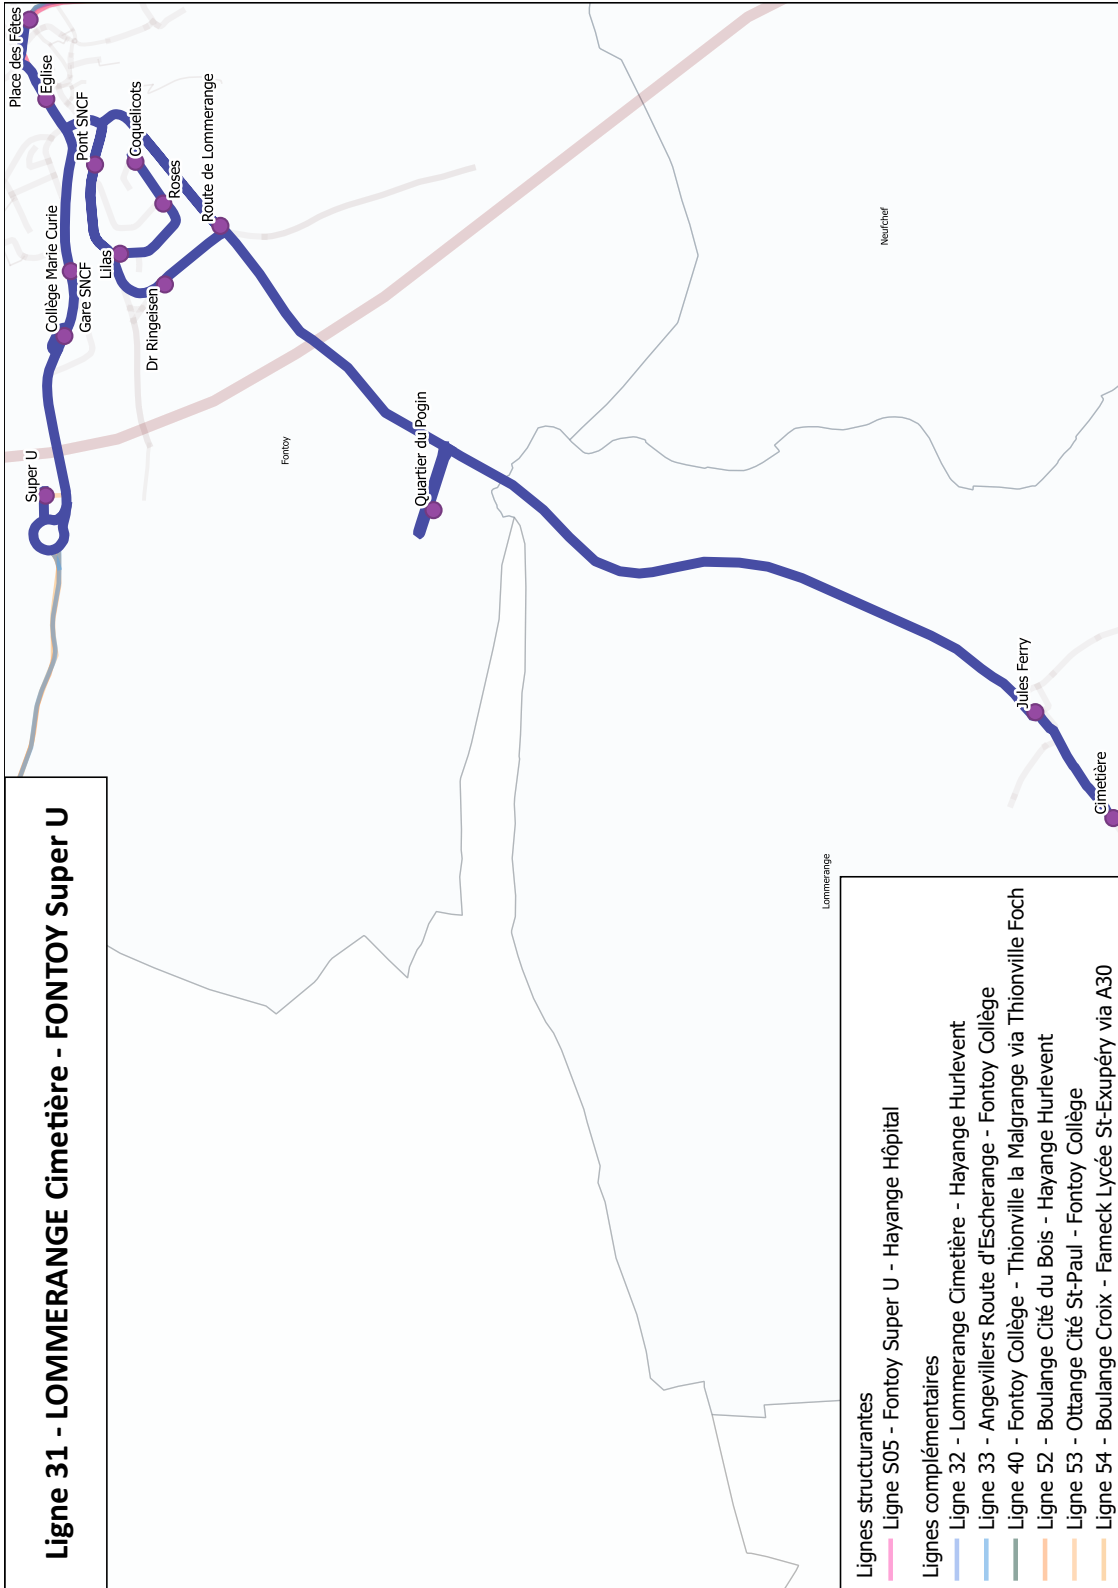

# Ligne 31 - LOMMERANGE Cimetière - FONTOY Super U

- Lignes structurantes**
- Ligne S05 - Fontoy Super U - Hayange Hôpital
- Lignes complémentaires**
- Ligne 32 - Lommerange Cimetière - Hayange Hurlevent
  - Ligne 33 - Angevillers Route d'Escherange - Fontoy Collège
  - Ligne 40 - Fontoy Collège - Thionville la Malgrange via Thionville Foch
  - Ligne 52 - Boulange Cité du Bois - Hayange Hurlevent
  - Ligne 53 - Ottange Cité St-Paul - Fontoy Collège
  - Ligne 54 - Boulange Croix - Fameck Lycée St-Exupéry via A30