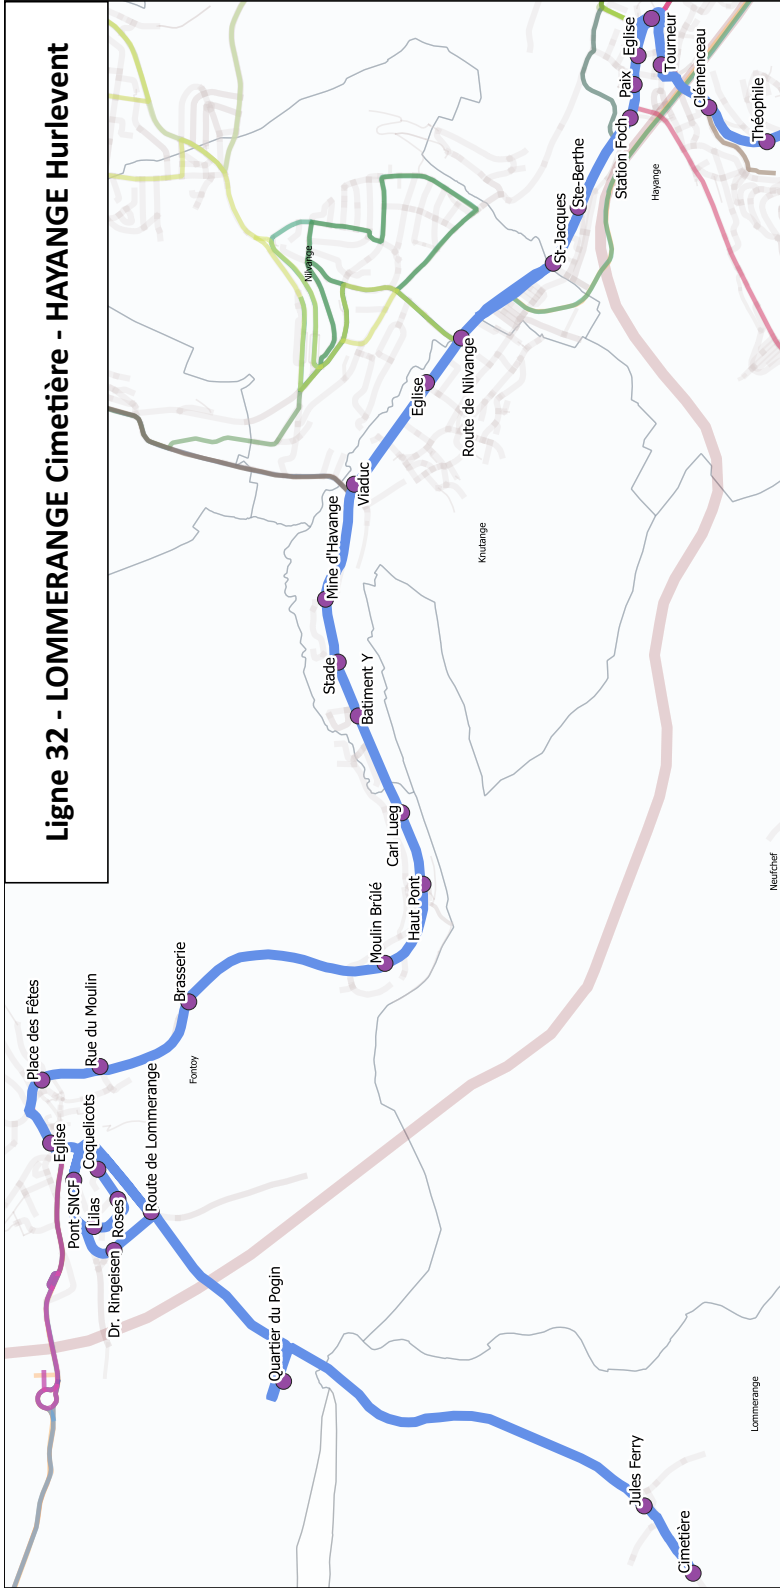

Ligne 32 - LOMMERANGE Cimetière - HAYANGE Hurlevent

1. **Lignes structurantes**
2. Ligne 41 - Algrange Stade - Hayange Esplanade via Nilvange
   - Ligne 42 - Hayange Esplanade - Fameck Lycée St-Exupéry via Ranguevaux
   - Ligne 43 - Bertrange Carrefour - Hayange LEP Maryse Bastié
   - Ligne 44 - Neufchef Pharmacie - Fameck Lycée St-Exupéry
   - Ligne 45 A - Hayange Esplanade - Hayange Collège Jacques Monod via Lavoir
   - Ligne 45 B - Hayange Esplanade - Hayange Collège Jacques Monod via Stade
   - Ligne 48 - Hayange Esplanade - Fameck Lycée St-Exupéry via Serémange-Erzange
   - Ligne 49 - Nilvange Vosges Haut - Fameck Lycée St-Exupéry via A30
   - Ligne 52 - Boulange Cité du Bois - Hayange Hurlevent
   - Ligne 53 - Ottange Cité St-Paul - Fontoy Collège
   - Ligne 54 - Boulange Croix - Fameck Lycée St-Exupéry via A30
   - Ligne 71 - Gandrange Peupliers - Angevillers Place
3. **Lignes complémentaires**
4. Ligne 31 - Lommerange Cimetière - Fontoy Super U
   - Ligne 33 - Angevillers Route d'Escherange - Fontoy Collège
   - Ligne 34 - Rochonvillers Centre - Hayange Hurlevent
   - Ligne 40 - Fontoy Collège - Thionville la Malgrange via Thionville Foch

LÉGENDES V2

LMJV : CIRCULE LE LUNDI, MARDI, JEUDI, VENDREDI

ME : CIRCULE LE MERCREDI

SAM : CIRCULE LE SAMEDI

LS : CIRCULE DU LUNDI AU SAMEDI

LV : CIRCULE DU LUNDI AU VENDREDI

32

HAYANGE
Hurlevent

LOMMERANGE
Cimetière

Du lundi au vendredi

HAYANGE	HURLEVENT	8:00	12:10	16:40
	CERISAIE	8:03	12:13	16:43
	THÉOPHILE MAIRE	8:04	12:14	16:44
	CLÉMENCEAU	8:05	12:15	16:45
	TOURNEUR	8:06	12:16	16:46
	ESPLANADE	8:07	12:17	16:47
	PAIX	8:08	12:18	16:48
	STATION FOCH	8:09	12:19	16:49
	STE BERTHE	8:10	12:20	16:50
	ST JACQUES	8:11	12:21	16:51
KNUTANGE	RTE DE NILVANGE	8:12	12:22	16:52
EGLISE	8:13	12:23	16:53	
PLACE DES FÊTES	8:14	12:24	16:54	
VIADUC B	8:14	12:24	16:54	
MINE D'HAVANGE	8:15	12:25	16:55	
STADE	8:16	12:26	16:56	
BÂTIMENT Y	8:16	12:26	16:56	
CARL LUEG	8:17	12:27	16:57	
HAUT PONT	8:18	12:28	16:58	
MOULIN BRÛLÉ	8:19	12:29	16:59	
BRASSERIE	8:20	12:30	17:00	
RUE DU MOULIN	8:21	12:31	17:01	
PLACE DES FÊTES	8:22	12:32	17:02	
EGLISE	8:23	12:33	17:03	
PONT SNCF	8:24	12:34	17:04	
LILAS	8:24	12:34	17:04	
ROSES	8:25	12:35	17:05	
COQUELICOTS	8:25	12:35	17:05	
RTE DE LOMMERANGE	8:26	12:36	17:06	
QUARTIER DU POGIN	8:29	12:39	17:09	
LOMMERANGE	CENTRE (J.FERRY)	8:35	12:45	17:15
CIMETIÈRE	8:36	12:46	17:16	

Samedi et vacances scolaires