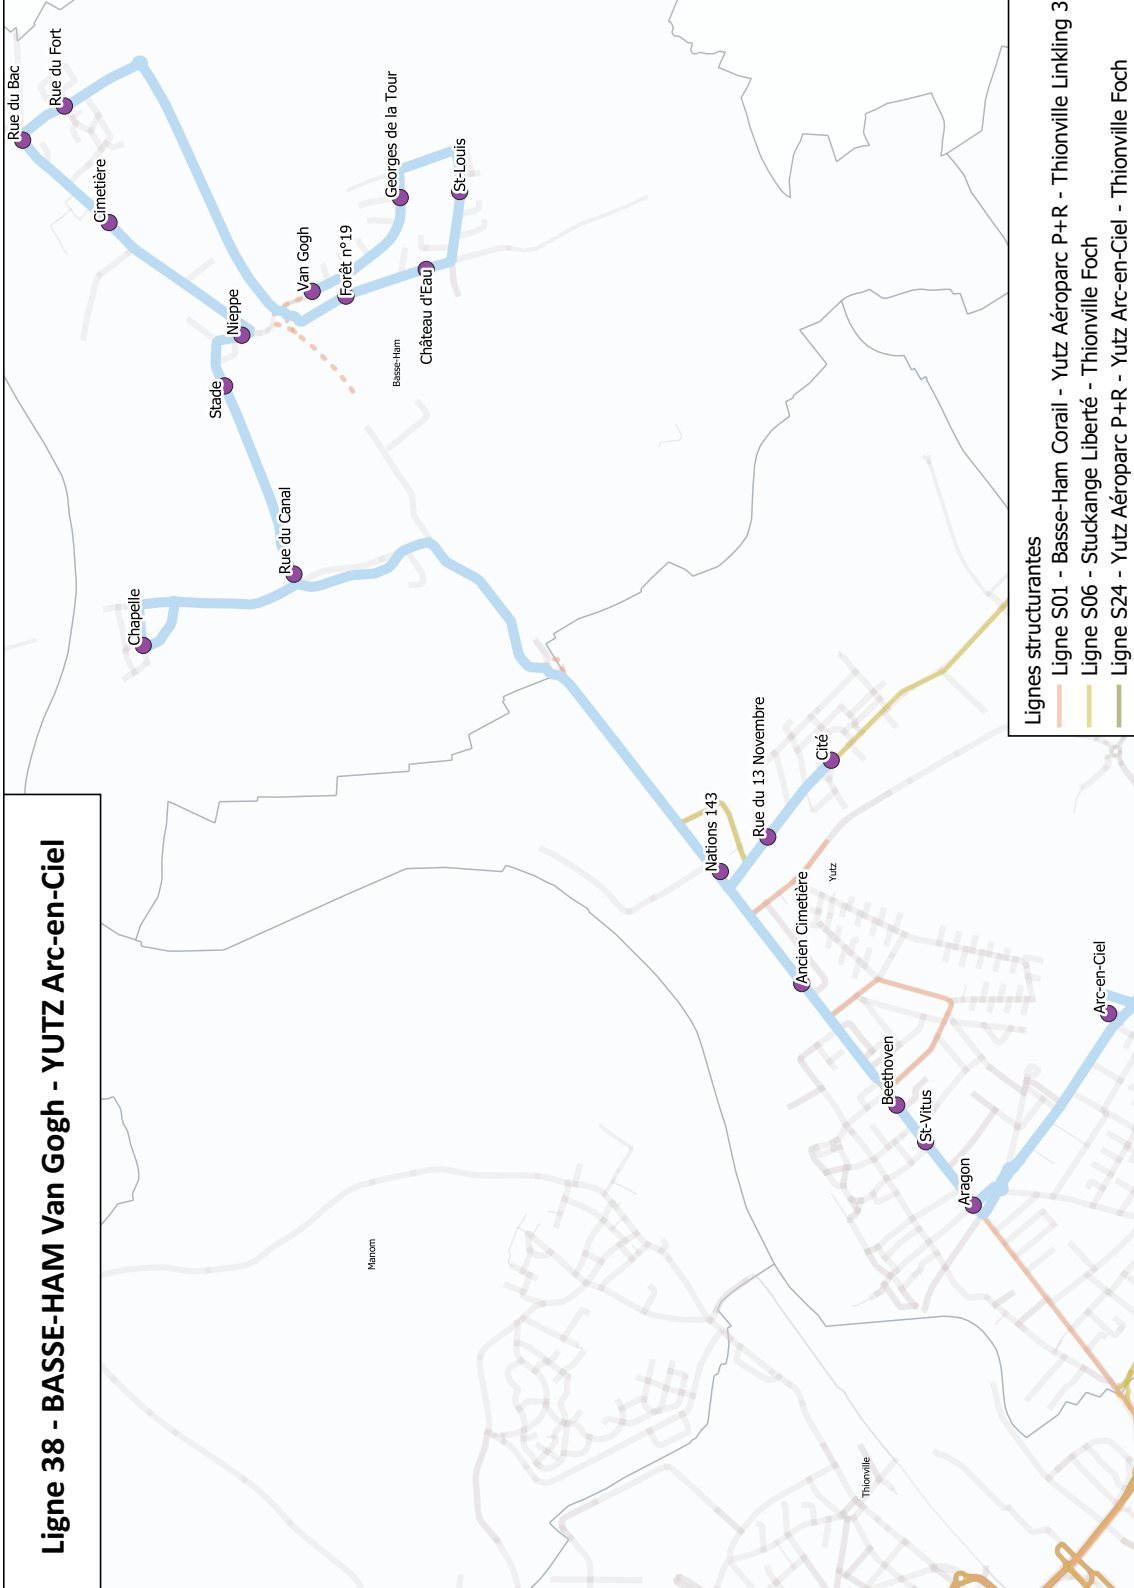

## HORAIRES

À COMPTER DU  
22 FEVRIER 2021

BASSE-HAM  
Van Gogh  
Rue du canal

YUTZ  
Collège Jean  
Mermoz

**citeline.fr**  
03 82 59 31 05

**sm>tu**  
THONVILLE FENSCH

**citeline**  
LE RÉSEAU DU SMITU THIONVILLE FENSCH

# Ligne 38 - BASSE-HAM Van Gogh - YUTZ Arc-en-Ciel

## Du lundi au vendredi

<b>YUTZ ARC-EN-CIEL</b>	12:10	13:34	16:40
<b>YUTZ RÉPUBLIQUE</b>	.....	.....	.....
<b>YUTZ ARAGON</b>	12:12	13:36	16:42
<b>YUTZ ST VITUS</b>	12:13	13:37	16:43
<b>YUTZ BEETHOVEN</b>	12:13	13:38	16:43
<b>YUTZ HENRI DUNANT</b>	.....	13:38	.....
<b>YUTZ ROCADE</b>	.....	13:40	.....
<b>YUTZ ANCIEN CIMETIÈRE</b>	12:14	13:41	16:44
<b>YUTZ NATIONS 143</b>	.....	13:42	.....
<b>YUTZ Z.I. LE TILLY</b>	.....	13:43	.....
<b>YUTZ RUE DU 13 NOVEMBRE</b>	12:16	13:44	16:46
<b>YUTZ CITÉ</b>	.....	13:45	.....
<b>YUTZ CITÉ</b>	12:16	13:45	16:46
<b>YUTZ RUE DU 13 NOVEMBRE</b>	12:17	.....	16:47
<b>BASSE HAM VAN GOGH</b>	12:23	.....	16:53
<b>BASSE HAM GEORGES DE LA TOUR</b>	12:24	.....	16:54
<b>BASSE HAM ST LOUIS</b>	12:25	.....	16:55
<b>BASSE HAM CHATEAU D'EAU</b>	12:26	.....	16:56
<b>BASSE HAM R. DU FORT</b>	12:30	.....	17:00
<b>BASSE HAM RUE DU BAC</b>	12:31	.....	17:01
<b>BASSE HAM CIMETIÈRE</b>	12:32	.....	17:02
<b>BASSE HAM NIEPPE</b>	12:33	.....	17:03
<b>BASSE HAM STADE</b>	12:34	.....	17:04
<b>BASSE HAM CHAPELLE</b>	12:37	.....	17:07
<b>BASSE HAM RUE DU CANAL</b>	12:38	.....	17:08