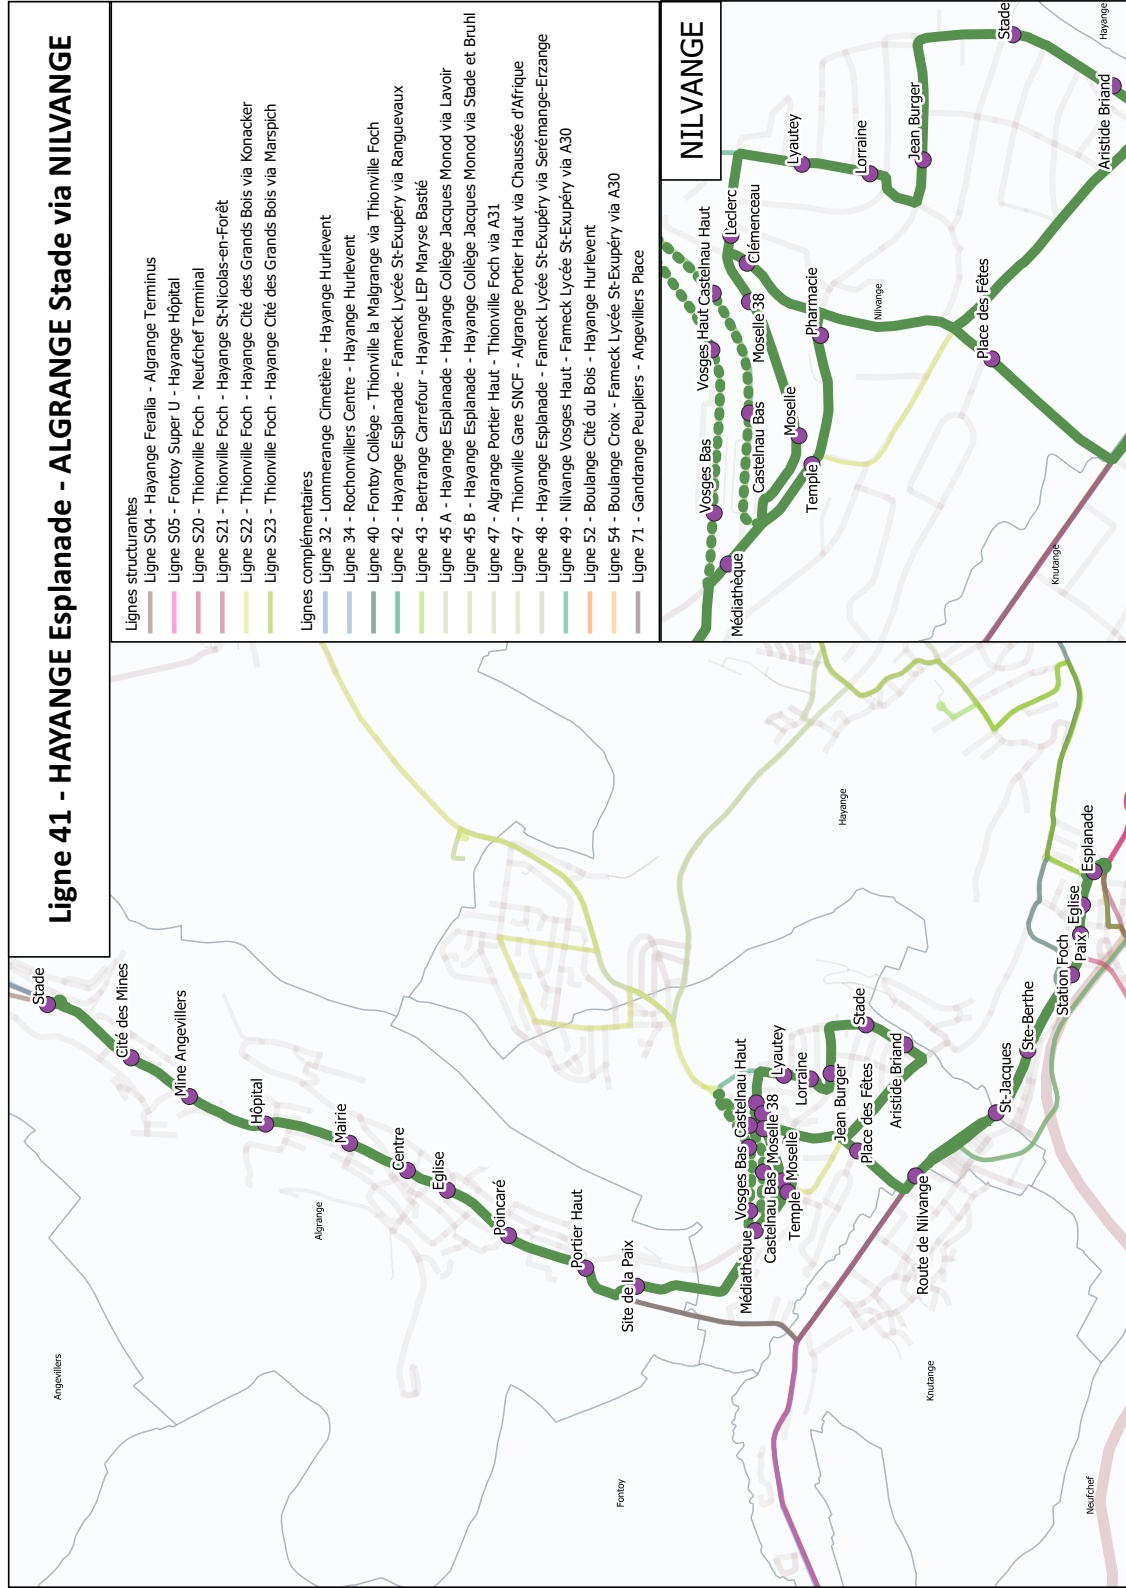

Ligne 41 - HAYANGE Esplanade - ALGRANGE Stade via NILVANGE

41

HAYANGE
Esplanade

ALGRANGE
Stade

Du lundi au vendredi

HAYANGE	ESPLANADE	7:14	8:04	11:35	13:04	15:25	16:05	16:25	17:35	17:35	
	PAIX	7:15	8:05	11:36	13:05	15:26	16:06	16:26	17:36	17:36	
	STATION FOCH	7:16	8:06	11:37	13:06	15:27	16:07	16:27	17:37	17:37	
	STE BERTHE	7:17	8:07	11:38	13:07	15:28	16:08	16:28	17:38	17:38	
KNUTANGE	ST JACQUES	7:18	8:08	11:39	13:08	15:29	16:09	16:29	17:39	17:39	
	RTE DE NILVANGE	7:19	8:09	11:40	13:09	15:30	16:10	16:30	17:40	17:40	
	PLACE DES FÊTES	7:20	8:10	11:41	13:10	15:31	16:11	16:31	17:41	17:41	
	ARISTIDE BRIAND	7:21	8:11	11:43	13:12	15:33	16:13	16:33	17:43	17:43	
NILVANGE	STADE	7:22	8:12	11:43	13:12	15:33	16:13	16:33	17:43	17:43	
	JEAN BURGER	7:22	8:12	11:44	13:13	15:34	16:14	16:34	17:44	17:44	
	LORRAINE	7:23	8:13	11:44	13:13	15:34	16:14	16:34	17:44	17:44	
	LYAUTEY	7:23	8:13	11:45	13:14	15:35	16:15	16:35	17:45	17:45	
	LECLERC	7:23	8:13	11:45	13:14	15:35	16:15	16:35	17:45	17:45	
	CLÉMENCEAU	7:24	8:14	11:45	13:14	15:35	16:15	16:35	17:45	17:45	
	PHARMACIE	7:24	8:14	11:46	13:15	15:36	16:16	16:36	17:46	17:46	
	TEMPLE	7:24	8:14	11:46	13:15	15:36	16:16	16:36	17:46	17:46	
	MÉDIATHÈQUE	.....	.....	11:47	13:16	15:37	16:17	16:37	17:47	17:47	
	CASTELNAU BAS	7:25	8:15	.....	.....	.....	.....	.....	.....	.....	
	CASTELNAU HAUT	7:26	8:16	.....	.....	.....	.....	.....	.....	.....	
	VOSGES HAUT	7:27	8:17	.....	.....	.....	.....	.....	.....	.....	
	VOSGES BAS	7:27	8:17	.....	.....	.....	.....	.....	.....	.....	
	ALGRANGE	SITE DE LA PAIX	7:29	8:19	11:49	13:18	15:39	16:19	16:39	17:49	17:49
		PORTIER HAUT	7:30	8:20	11:50	13:19	15:40	16:20	16:40	17:50	17:50
		POINCARÉ	7:30	8:20	11:50	13:19	15:40	16:20	16:40	17:50	17:50
EGLISE		7:31	8:21	11:51	13:20	15:41	16:21	16:41	17:51	17:51	
CENTRE		7:31	8:21	11:52	13:21	15:42	16:22	16:42	17:52	17:52	
MAIRIE		7:32	8:22	11:53	13:22	15:43	16:23	16:43	17:53	17:53	
HÔPITAL		7:33	8:23	11:53	13:22	15:43	16:23	16:43	17:53	17:53	
MINE ANGEVILLERS		7:34	8:24	11:54	13:23	15:44	16:24	16:44	17:54	17:54	
CITÉ DES MINES		7:34	8:24	11:55	13:24	15:45	16:25	16:45	17:55	17:55	
STADE		7:35	8:25	11:56	13:25	15:46	16:26	16:46	17:56	17:56	

LMJV ME

Samedi et vacances scolaires

HAYANGE	ESPLANADE	7:29	16:05	17:35
	PAIX	7:30	16:06	17:36
	STATION FOCH	7:31	16:07	17:37
	STE BERTHE	7:32	16:08	17:38
KNUTANGE	ST JACQUES	7:33	16:09	17:39
	RTE DE NILVANGE	7:34	16:10	17:40
	PLACE DES FÊTES	7:35	16:11	17:41
	ARISTIDE BRIAND	7:37	16:13	17:43
NILVANGE	STADE	7:37	16:13	17:43
	JEAN BURGER	7:38	16:14	17:44
	LORRAINE	7:38	16:14	17:44
	LYAUTEY	7:39	16:15	17:45
	LECLERC	7:39	16:15	17:45
	CLÉMENCEAU	7:39	16:15	17:45
	PHARMACIE	7:40	16:16	17:46
	TEMPLE	7:40	16:16	17:46
	MÉDIATHÈQUE	7:41	16:17	17:47
	CASTELNAU BAS	.....	.....	.....
CASTELNAU HAUT	.....	.....	.....	
VOSGES HAUT	.....	.....	.....	
VOSGES BAS	.....	.....	.....	
ALGRANGE	SITE DE LA PAIX	7:43	16:19	17:49
	PORTIER HAUT	7:44	16:20	17:50
	POINCARÉ	7:44	16:20	17:50
	EGLISE	7:45	16:21	17:51
	CENTRE	7:46	16:22	17:52
	MAIRIE	7:47	16:23	17:53
	HÔPITAL	7:47	16:23	17:53
	MINE ANGEVILLERS	7:48	16:24	17:54
	CITÉ DES MINES	7:49	16:25	17:55
	STADE	7:50	16:26	17:56

LS LS LS