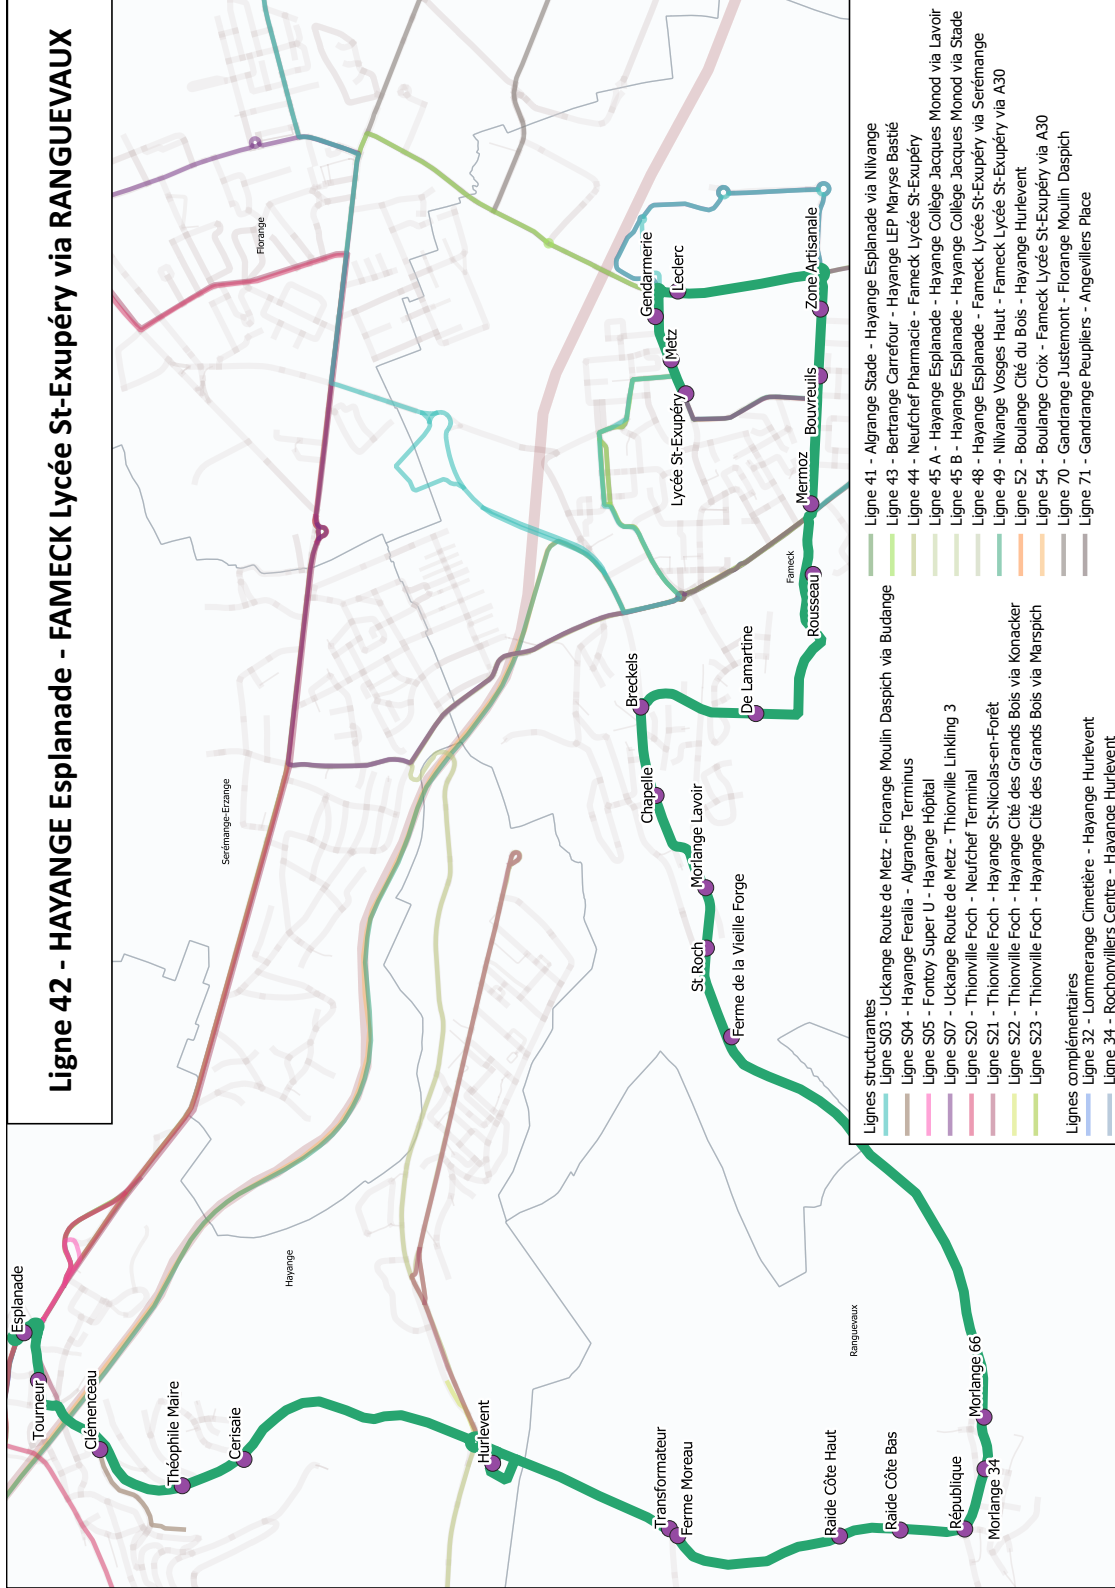

Ligne 42 - HAYANGE Esplanade - FAMECK Lycée St-Exupéry via RANGUEVAUX

42

FAMECK Lycée Saint Exupéry

HAYANGE Esplanade

Vacances scolaires

	FAMECK	RANGUEVAUX	HAYANGE
LYCÉE ST EXUPÉRY	8:37		13:00
METZ	8:37		13:00
GENDARMERIE	8:38		13:01
LECLERC	8:38		13:01
ZONE ARTISANALE	8:40		13:03
BOUVREUILS	8:40		13:03
MERMOZ	8:41		13:04
ROUSSEAU	8:42		13:05
DE LAMARTINE	8:43		13:06
JEANNE D'ARC
BRECKELS	8:44		13:07
CHAPELLE	8:45		13:08
MORLANGE LAVOIR	8:46		13:09
ST ROCH	8:46		13:09
VIELLE FORGE	8:49		13:12
MORLANGE 66	8:51		13:14
MORLANGE 34	8:52		13:15
RÉPUBLIQUE	8:52		13:15
RAIDE CÔTE BAS	8:52		13:15
RAIDE CÔTE HAUT	8:52		13:16
TRANSFORMATEUR	8:53		13:17
HURLEVENT	8:53		13:18
CERISAIE	8:56		13:20
THÉOPHILE MAIRE	8:57		13:21
CLÉMENCEAU	8:58		13:22
TOURNEUR	8:59		13:22
ESPLANADE	9:00		13:23
	LV		LV

Du lundi au vendredi

	FAMECK	RANGUEVAUX	HAYANGE
LYCÉE ST EXUPÉRY	6:25	7:29	7:55
METZ	6:25	7:29	7:55
GENDARMERIE	6:26	7:30	7:56
LECLERC	6:26	7:30	7:56
ZONE ARTISANALE	6:28	7:32	7:58
BOUVREUILS	6:28	7:32	7:58
MERMOZ	6:29	7:33	7:59
ROUSSEAU	6:30	7:34	8:00
DE LAMARTINE	6:31	7:35	8:01
JEANNE D'ARC
BRECKELS	6:32	7:36	8:02
CHAPELLE	6:33	7:37	8:03
MORLANGE LAVOIR	6:34	7:38	8:04
ST ROCH	6:34	7:38	8:04
VIELLE FORGE	6:37	7:41	8:07
MORLANGE 66	6:39	7:43	8:09
MORLANGE 34	6:40	7:44	8:10
RÉPUBLIQUE	6:40	7:44	8:10
RAIDE CÔTE BAS	6:40	7:44	8:10
RAIDE CÔTE HAUT	6:41	7:45	8:11
TRANSFORMATEUR	6:42	7:46	8:12
HURLEVENT	6:43	7:47	8:13
CERISAIE	6:45	7:49	8:15
THÉOPHILE MAIRE	6:46	7:50	8:16
CLÉMENCEAU	6:47	7:51	8:17
TOURNEUR	6:47	7:51	8:17
ESPLANADE	6:48	7:52	8:18
	ME	LMJV	