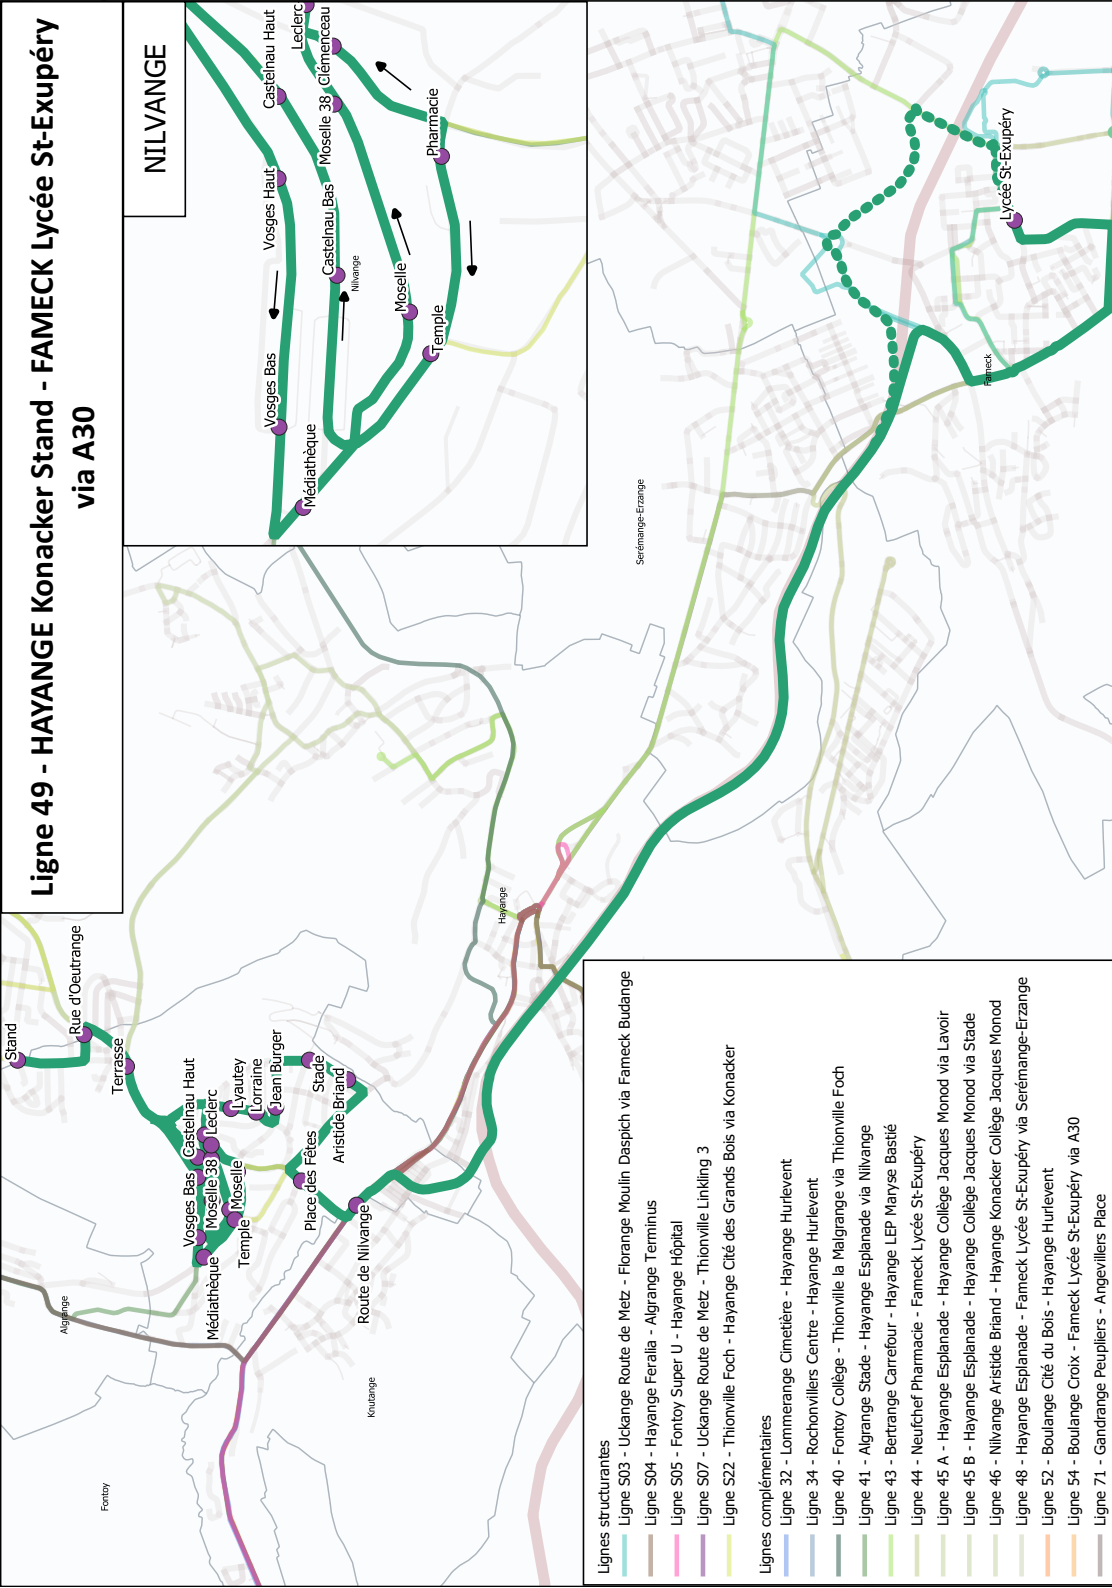

Hiver : du samedi 20 février 2021 au lundi 8 mars 2021

Printemps : du samedi 24 avril 2021 au lundi 10 mai 2021

Été : fin des cours mardi 6 juillet 2021

Toussaint : du samedi 23 octobre 2021 au lundi 08 novembre 2021

sm>tu
THONVILLE FENSCH

citéline
LE RÉSEAU DU SMITU THIONVILLE FENSCH

Ligne 49 - HAYANGE Konacker Stand - FAMECK Lycée St-Exupéry via A30

- Lignes structurantes**
- Ligne S03 - Uckange Route de Metz - Florange Moulin Daspich via Fameck Budange
 - Ligne S04 - Hayange Feralla - Algrange Terminus
 - Ligne S05 - Fontoy Super U - Hayange Hôpital
 - Ligne S07 - Uckange Route de Metz - Thionville Linkling 3
 - Ligne S22 - Thionville Foch - Hayange Cité des Grands Bois via Konacker
- Lignes complémentaires**
- Ligne 32 - Lommerange Cimetière - Hayange Hurlevent
 - Ligne 34 - Rochonvillers Centre - Hayange Hurlevent
 - Ligne 40 - Fontoy Collège - Thionville la Maigrange via Thionville Foch
 - Ligne 41 - Algrange Stade - Hayange Esplanade via Nilvange
 - Ligne 43 - Bertrange Carrefour - Hayange LEP Maryse Bastié
 - Ligne 44 - Neufchef Pharmacie - Fameck Lycée St-Exupéry
 - Ligne 45 A - Hayange Esplanade - Hayange Collège Jacques Monod via Lavoir
 - Ligne 45 B - Hayange Esplanade - Hayange Collège Jacques Monod via Stade
 - Ligne 46 - Nilvange Aristide Briand - Hayange Konacker Collège Jacques Monod
 - Ligne 48 - Hayange Esplanade - Fameck Lycée St-Exupéry via Serémange-Erzange
 - Ligne 52 - Boulange Cité du Bois - Hayange Hurlevent
 - Ligne 54 - Boulange Croix - Fameck Lycée St-Exupéry via A30
 - Ligne 71 - Gandrange Peupliers - Angevillers Place

LÉGENDES V5

LMJV : CIRCULE LE LUNDI, MARDI, JEUDI, VENDREDI

ME : CIRCULE LE MERCREDI

S : VOYAGE SCOLAIRE

LS : CIRCULE DU LUNDI AU SAMEDI

LV : CIRCULE DU LUNDI AU VENDREDI