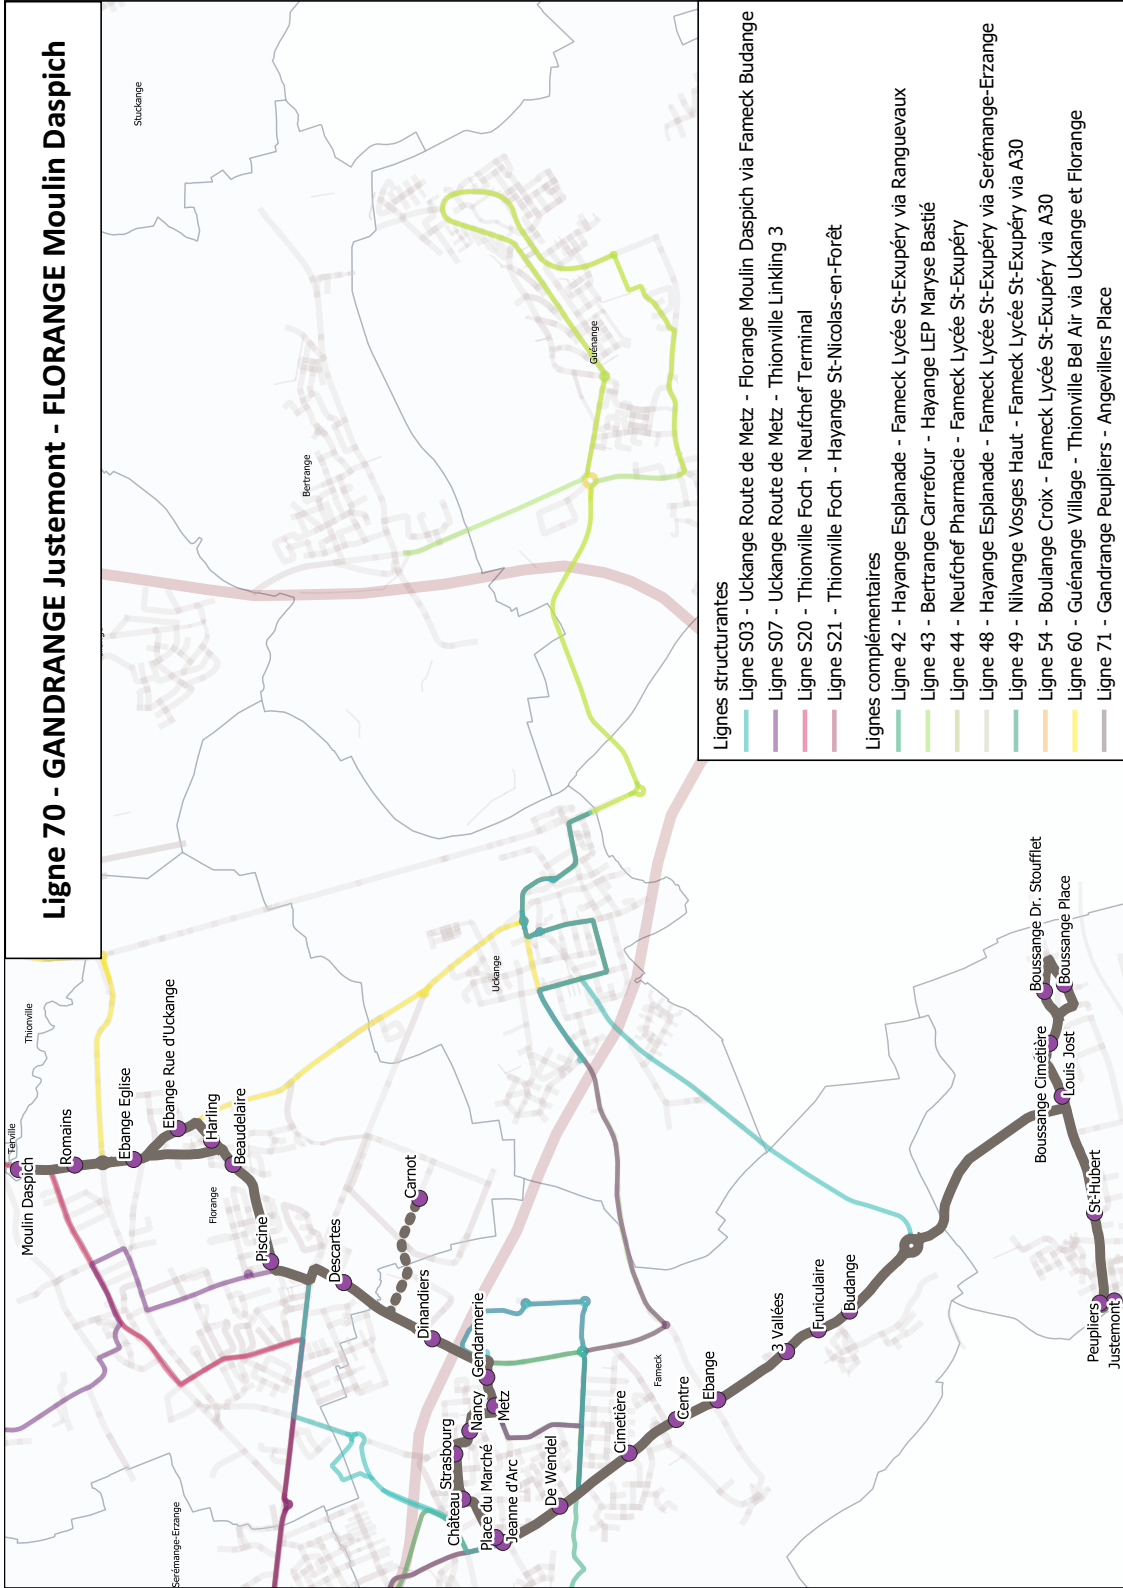

70

FLORANGE
Moulin Daspich

GANDRANGE
Justemont

Du lundi au vendredi

FLORANGE	MOULIN DASPICH	7:06	8:12	13:06	17:50	17:50	19:05	19:05
	ROMAINS	7:07	8:13	13:07	17:51	17:51	19:06	19:06
	EBANGE EGLISE	7:08	8:14	13:08	17:52	17:52	19:07	19:07
	EBANGE RUE D'UCKANGE	7:09	8:15	13:09	17:53	17:53	19:08	19:08
	HARLING	7:10	8:16	13:10	17:54	17:54	19:09	19:09
	BAUDELAIRE	7:10	8:16	13:10	17:54	17:54	19:09	19:09
	PISCINE	7:12	8:18	13:12	17:56	17:56	19:11	19:11
	DESCARTES	7:13	8:20	13:13	17:57	17:57	19:12	19:12
	CARNOT	8:23
	FAMECK	DINANDIERS	7:15	8:25	13:15	17:59	17:59	19:14
GENDARMERIE		7:16	8:26	13:16	18:00	18:00	19:15	19:15
METZ		7:16	8:26	13:16	18:00	18:00	19:15	19:15
NANCY		7:17	8:27	13:17	18:01	18:01	19:16	19:16
STRASBOURG		7:18	8:28	13:18	18:02	18:02	19:17	19:17
CHÂTEAU		7:18	8:28	13:18	18:02	18:02	19:17	19:17
PLACE DU MARCHÉ		7:19	8:29	13:19	18:03	18:03	19:18	19:18
JEANNE D'ARC		7:19	8:29	13:19	18:03	18:03	19:18	19:18
DE WENDEL		7:20	8:30	13:20	18:04	18:04	19:19	19:19
CIMETIÈRE		7:22	8:32	13:22	18:06	18:06	19:21	19:21
CENTRE		7:22	8:32	13:22	18:06	18:06	19:21	19:21
EDANGE		7:23	8:33	13:23	18:07	18:07	19:22	19:22
3 VALLÉES		7:24	8:34	13:24	18:08	18:08	19:23	19:23
FUNICULAIRE		7:24	8:34	13:24	18:08	18:08	19:23	19:23
GANDRANGE	BUDANGE	7:25	8:35	13:25	18:09	18:09	19:24	19:24
	BOUSSANGE CIMETIÈRE	7:30	8:40	13:30	18:14	18:14	19:29	19:29
	BOUSSANGE PLACE	7:32	8:42	13:32	18:16	18:16	19:31	19:31
	BOUSSANGE DR STOUFFLET	7:33	8:43	13:33	18:17	18:17	19:32	19:32
	BOUSSANGE CIMETIÈRE	7:34	8:44	13:34	18:18	18:18	19:33	19:33
	LOUIS JOST	7:35	8:45	13:35	18:19	18:19	19:34	19:34
	ST HUBERT	7:36	8:46	13:36	18:20	18:20	19:35	19:35
	PEUPLIERS	7:38	8:48	13:38	18:22	18:22	19:37	19:37
	JUSTEMONT	7:38	8:48	13:38	18:22	18:22	19:37	19:37
					LMJV	ME	LMJV	ME