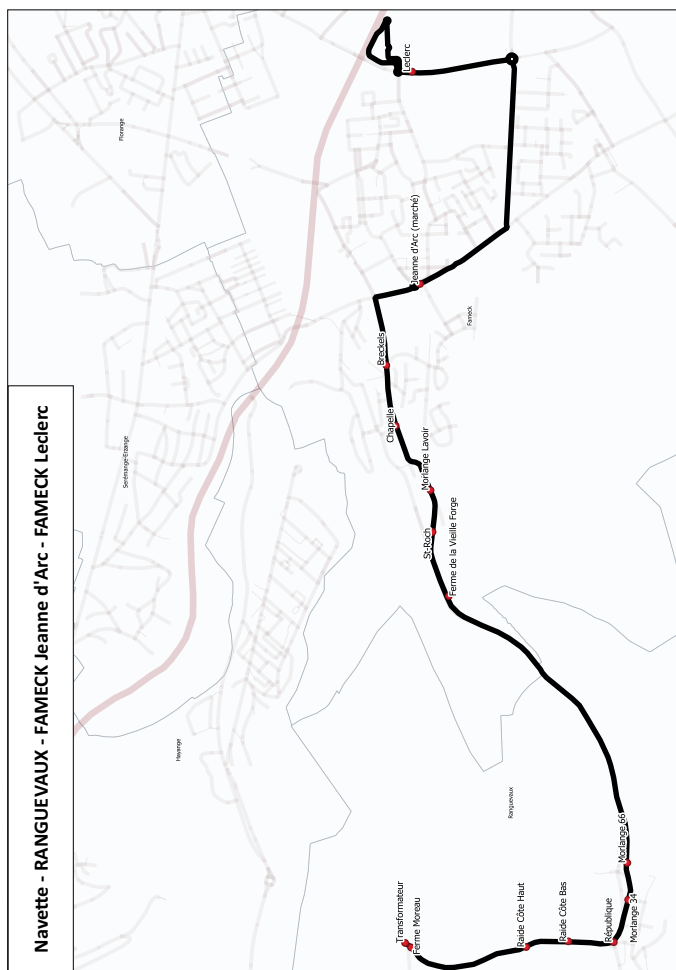

CONTACTEZ-NOUS

➤ N° In° Réservation CitéL'O : 03 82 59 31 03

➤ Dans vos 2 boutiques Citéline :

Boutique Florange : 1, rue de Longwy

Du lundi au vendredi 8h-12h – 14h-17h15 *

Boutique Thionville : 6, rue du Four Banal

Du lundi au samedi 9h45-12h30 – 13h30-18h00 *

* Horaires au 04/09/2017. Attention, des horaires spécifiques sont en place lors des vacances scolaires. Plus d'info sur citeline.fr !

citélo
RANGUEVAUX

CITÉL'O RANGUEVAUX

fonctionne toute l'année (sauf jours
périés) le samedi
de 8h30 à 8h46
10h45 à 11h01

➤ Votre itinéraire sur mesure sur

flu0.eu

➤ Suivez-vous sur

@Citeline_Bus