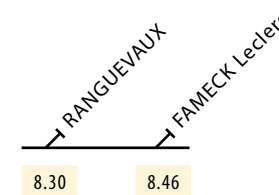

VOTRE NAVETTE VERS LE LECLERC DE FAMECK

RANGUEVAUX ➤ FAMECK JEANNE D'ARC
FAMECK LECLERC