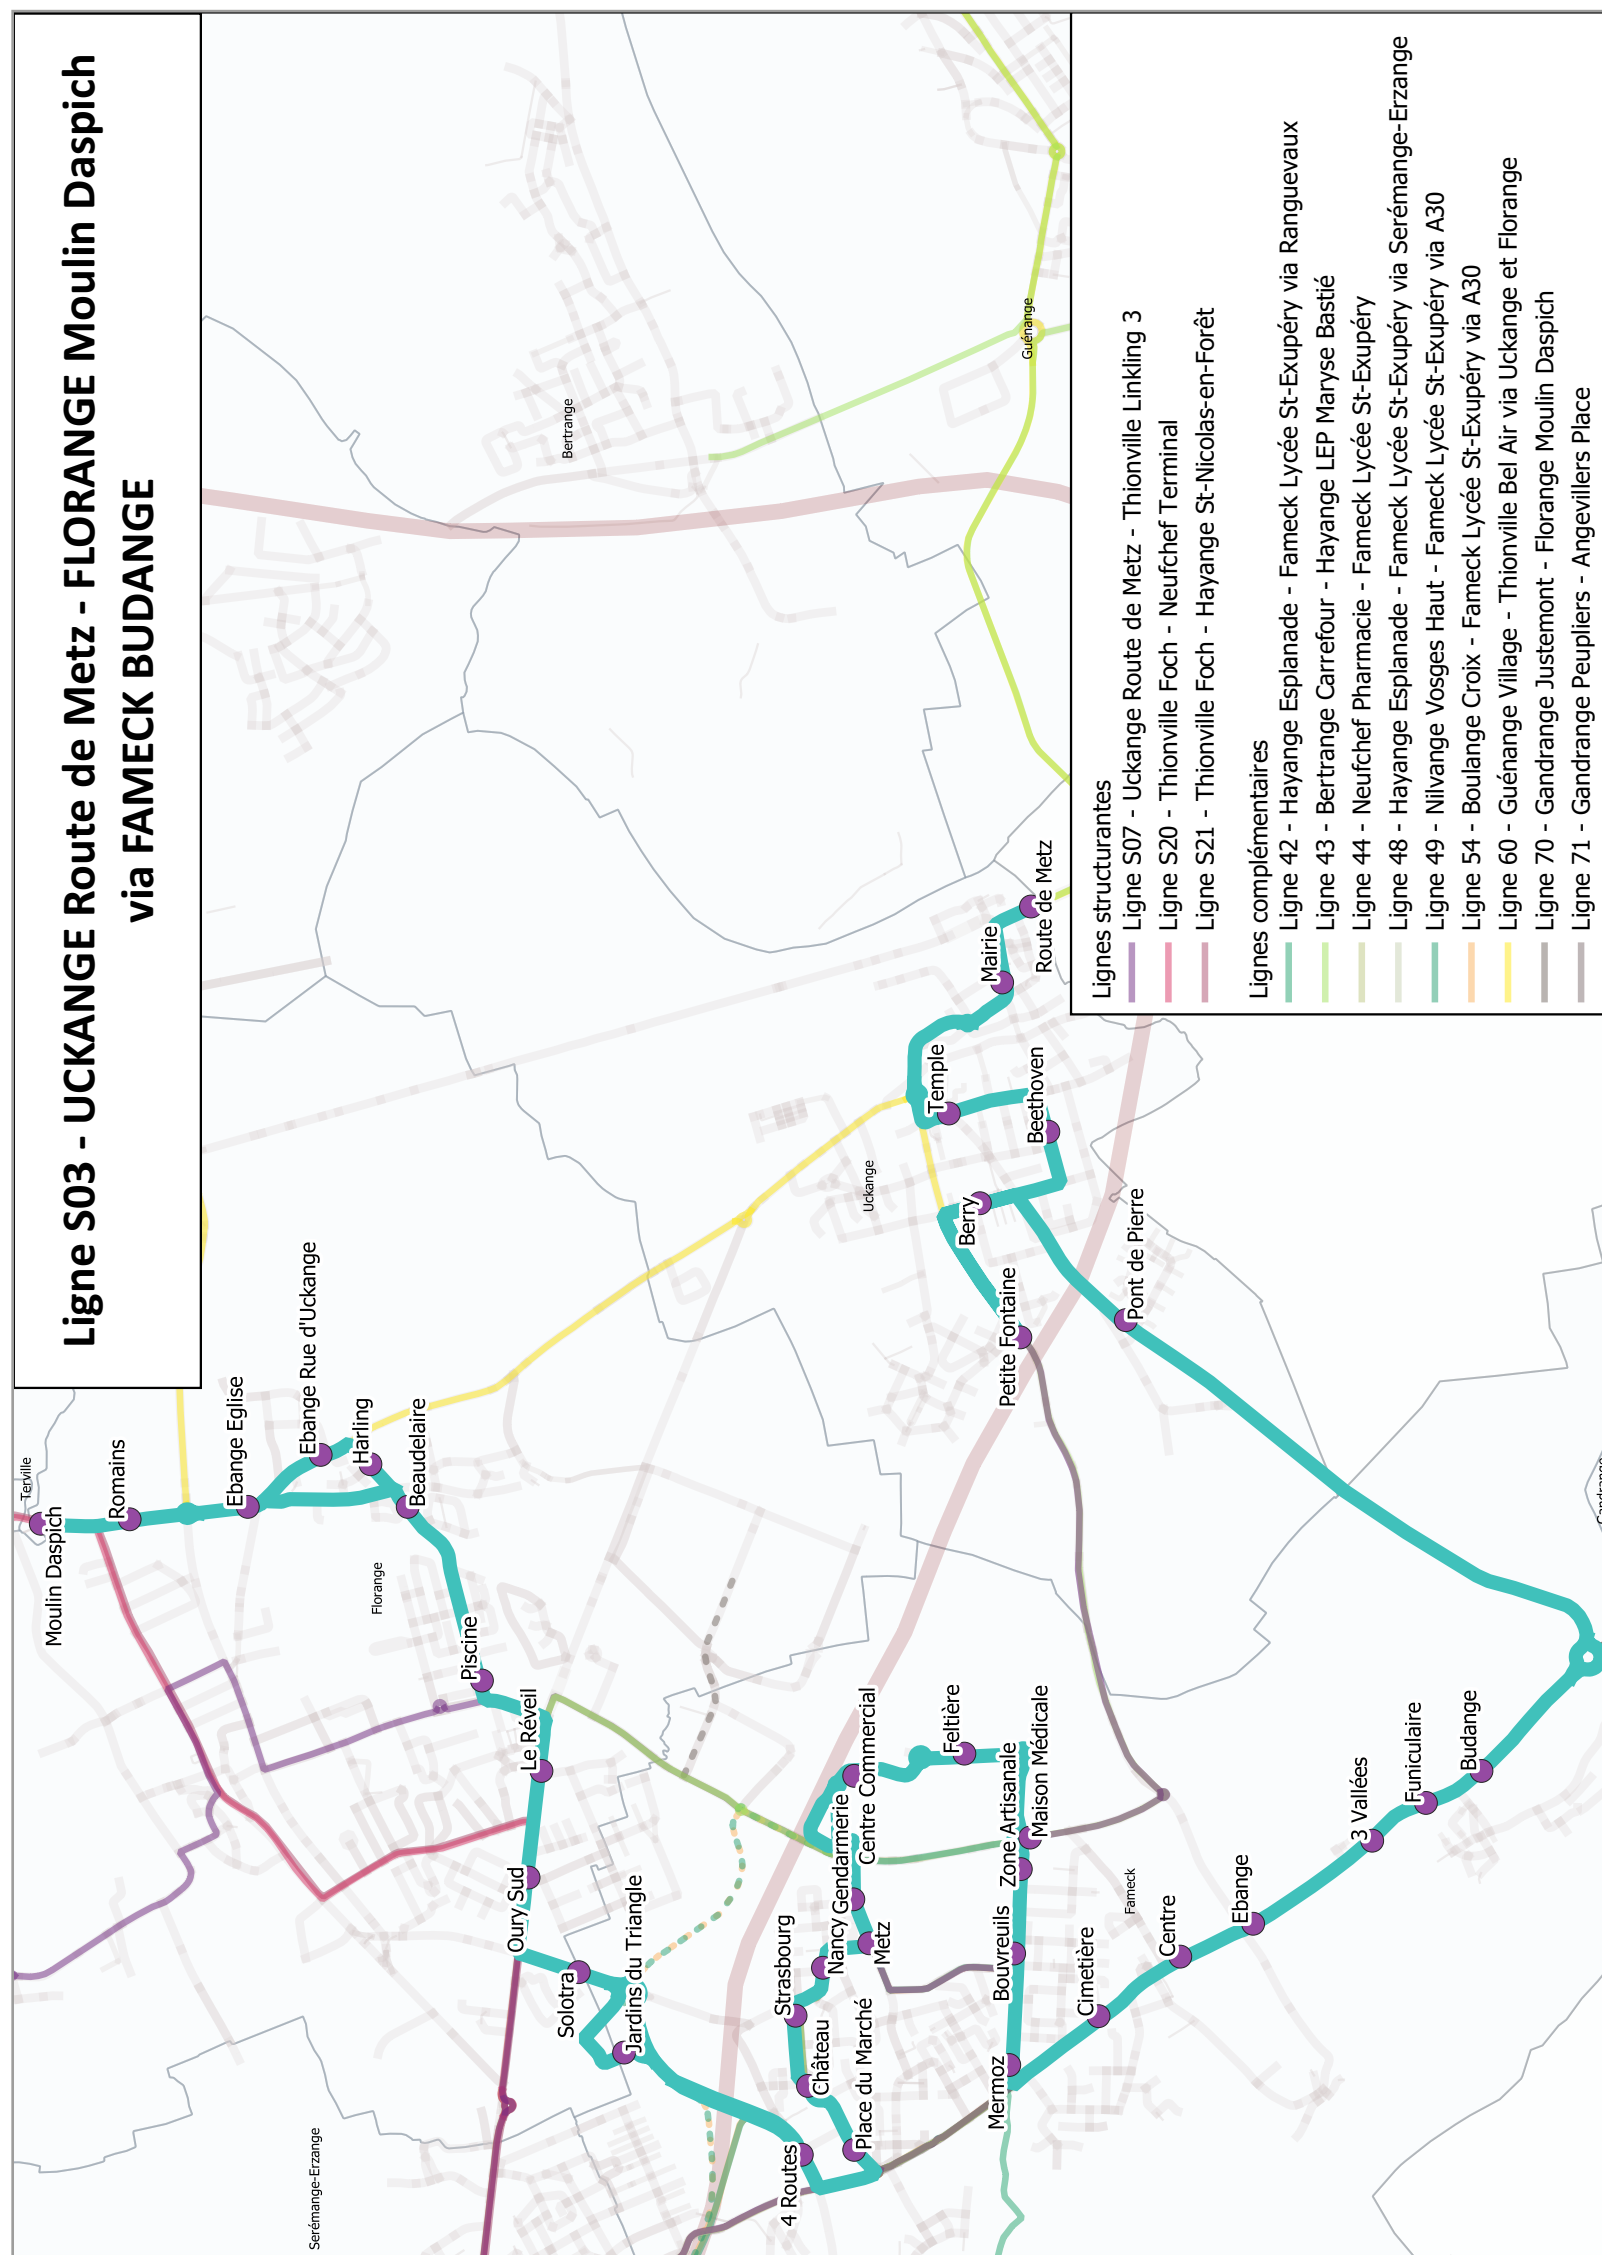

S03

FLORANGE Moulin Daspich

UCKANGE Route de Metz

Ligne S03 - UCKANGE Route de Metz - FLORANGE Moulin Daspich via FAMECK BUDANGE

Du lundi au vendredi

FLORANGE	MOULIN DASPICH	5:22	5:55	6:23	6:38	6:51	7:07	7:22	7:37	7:55	8:08	8:23	8:52	9:22	9:52	10:22	10:52	11:22	11:52	12:22	12:53	13:22	13:52	14:22	14:52	15:23	15:53	16:08	16:23	16:38	16:53	17:08	17:23	17:38	17:52	18:22	18:52	19:23	19:53	20:23
	ROMAINS	5:23	5:56	6:24	6:39	6:52	7:08	7:23	7:38	7:56	8:09	8:24	8:53	9:23	9:53	10:23	10:53	11:23	11:53	12:23	12:54	13:23	13:53	14:23	14:53	15:24	15:54	16:09	16:24	16:39	16:54	17:09	17:24	17:39	17:53	18:23	18:53	19:24	19:54	20:24
	EBANGE EGLISE	5:24	5:57	6:25	6:40	6:53	7:09	7:24	7:39	7:57	8:10	8:25	8:54	9:24	9:54	10:24	10:54	11:24	11:54	12:24	12:55	13:24	13:54	14:24	14:54	15:25	15:55	16:10	16:25	16:40	16:55	17:10	17:25	17:40	17:54	18:24	18:54	19:25	19:55	20:25
	EBANGE RUE D'UCKANGE	5:25	5:58	6:26	6:41	6:54	7:10	7:25	7:40	7:58	8:11	8:26	8:55	9:25	9:55	10:25	10:55	11:25	11:55	12:25	12:56	13:25	13:55	14:25	14:55	15:26	15:56	16:11	16:26	16:41	16:56	17:11	17:26	17:41	17:55	18:25	18:55	19:26	19:56	20:26
	HARLING	5:25	5:58	6:26	6:41	6:54	7:10	7:25	7:40	7:58	8:11	8:26	8:55	9:25	9:55	10:25	10:55	11:25	11:55	12:25	12:56	13:25	13:55	14:25	14:55	15:26	15:56	16:11	16:26	16:41	16:56	17:11	17:26	17:41	17:55	18:25	18:55	19:26	19:56	20:26
	BAUDELAIRE	5:26	5:59	6:27	6:42	6:55	7:11	7:26	7:41	7:59	8:12	8:27	8:56	9:26	9:56	10:26	10:56	11:26	11:56	12:26	12:57	13:26	13:56	14:26	14:56	15:27	15:57	16:12	16:27	16:42	16:57	17:12	17:27	17:42	17:56	18:26	18:56	19:27	19:57	20:27
	PISCINE	5:28	6:01	6:29	6:44	6:57	7:13	7:28	7:43	8:01	8:14	8:29	8:58	9:28	9:58	10:28	10:58	11:28	11:58	12:28	12:59	13:28	13:58	14:28	14:58	15:29	15:59	16:14	16:29	16:44	16:59	17:14	17:29	17:44	17:58	18:28	18:58	19:29	19:59	20:29
	LE RÉVEIL	5:30	6:03	6:31	6:46	6:59	7:15	7:30	7:45	8:03	8:16	8:31	9:00	9:30	10:00	10:30	11:00	11:30	12:00	12:30	13:01	13:30	14:00	14:30	15:00	15:31	16:01	16:16	16:31	16:46	17:01	17:16	17:31	17:46	18:00	18:30	19:00	19:31	20:01	20:31
	OURY SUD	5:31	6:04	6:32	6:47	7:00	7:16	7:31	7:46	8:04	8:17	8:32	9:01	9:31	10:01	10:31	11:01	11:31	12:01	12:31	13:02	13:31	14:01	14:31	15:01	15:32	16:02	16:17	16:32	16:47	17:02	17:17	17:32	17:47	18:01	18:31	19:01	19:32	20:02	20:32
	SOLOTRA	5:32	6:05	6:33	6:48	7:01	7:17	7:32	7:47	8:05	8:18	8:33	9:02	9:32	10:02	10:32	11:02	11:32	12:02	12:32	13:03	13:32	14:02	14:32	15:02	15:33	16:03	16:18	16:33	16:48	17:03	17:18	17:33	17:48	18:02	18:32	19:02	19:33	20:03	20:33
	JARDINS DU TRIANGLE	5:34	6:07	6:35	6:50	7:03	7:19	7:34	7:49	8:07	8:20	8:35	9:04	9:34	10:04	10:34	11:04	11:34	12:04	12:34	13:05	13:34	14:04	14:34	15:04	15:35	16:05	16:20	16:35	16:50	17:05	17:20	17:35	17:50	18:04	18:34	19:04	19:35	20:05	20:35
	4 ROUTES	5:36	6:09	6:37	6:52	7:05	7:21	7:36	7:51	8:09	8:22	8:37	9:06	9:36	10:06	10:36	11:06	11:36	12:06	12:36	13:07	13:36	14:06	14:36	15:06	15:37	16:07	16:22	16:37	16:52	17:07	17:22	17:37	17:52	18:06	18:36	19:06	19:37	20:07	20:37
PLACE DU MARCHÉ	5:37	6:10	6:38	6:53	7:06	7:22	7:37	7:52	8:10	8:23	8:38	9:07	9:37	10:07	10:37	11:07	11:37	12:07	12:37	13:08	13:37	14:07	14:37	15:07	15:38	16:08	16:23	16:38	16:53	17:08	17:23	17:38	17:53	18:07	18:37	19:07	19:38	20:08	20:38	
CHÂTEAU	5:39	6:12	6:40	6:55	7:08	7:24	7:39	7:54	8:12	8:25	8:40	9:09	9:39	10:09	10:39	11:09	11:39	12:09	12:39	13:10	13:39	14:09	14:39	15:09	15:40	16:10	16:25	16:40	16:55	17:10	17:25	17:40	17:55	18:09	18:39	19:09	19:40	20:10	20:40	
STRASBOURG	5:39	6:12	6:40	6:55	7:08	7:24	7:39	7:54	8:12	8:25	8:40	9:09	9:39	10:09	10:39	11:09	11:39	12:09	12:39	13:10	13:39	14:09	14:39	15:09	15:40	16:10	16:25	16:40	16:55	17:10	17:25	17:40	17:55	18:09	18:39	19:09	19:40	20:10	20:40	
NANCY	5:40	6:13	6:41	6:56	7:09	7:25	7:40	7:55	8:13	8:26	8:41	9:10	9:40	10:10	10:40	11:10	11:40	12:10	12:40	13:11	13:40	14:10	14:40	15:10	15:41	16:11	16:26	16:41	16:56	17:11	17:26	17:41	17:56	18:10	18:40	19:10	19:41	20:11	20:41	
METZ	5:41	6:14	6:42	6:57	7:10	7:26	7:41	7:56	8:14	8:27	8:42	9:11	9:41	10:11	10:41	11:11	11:41	12:11	12:41	13:12	13:41	14:11	14:41	15:11	15:42	16:12	16:27	16:42	16:57	17:12	17:27	17:42	17:57	18:11	18:41	19:11	19:42	20:12	20:42	
FAMECK	GENDARMERIE	5:42	6:15	6:43	6:58	7:11	7:27	7:42	7:57	8:15	8:28	8:43	9:12	9:42	10:12	10:42	11:12	11:42	12:12	12:42	13:13	13:42	14:12	14:42	15:12	15:43	16:13	16:28	16:43	16:58	17:13	17:28	17:43	17:58	18:12	18:42	19:12	19:43	20:13	20:43
	CENTRE COMMERCIAL	5:44	6:17	6:45	7:00	7:13	7:29	7:44	7:59	8:17	8:30	8:45	9:14	9:44	10:14	10:44	11:14	11:44	12:14	12:44	13:15	13:44	14:14	14:44	15:14	15:45	16:15	16:30	16:45	17:00	17:15	17:30	17:45	18:00	18:14	18:44	19:14	19:45	20:15	20:45
	FELTIÈRE	5:46	6:19	6:47	7:02	7:15	7:31	7:46	8:01	8:19	8:32	8:47	9:16	9:46	10:16	10:46	11:16	11:46	12:16	12:46	13:17	13:46	14:16	14:46	15:16	15:47	16:17	16:32	16:47	17:02	17:17	17:32	17:47	18:02	18:16	18:46	19:16	19:47	20:17	20:47
	ZONE ARTISANALE	5:48	6:21	6:49	7:04	7:17	7:33	7:48	8:03	8:21	8:34	8:49	9:18	9:48	10:18	10:48	11:18	11:48	12:18	12:48	13:19	13:48	14:18	14:48	15:18	15:49	16:19	16:34	16:49	17:04	17:19	17:34	17:49	18:04	18:18	18:48	19:18	19:49	20:19	20:49
	BOUVREUILS	5:49	6:22	6:50	7:05	7:18	7:34	7:49	8:04	8:22	8:35	8:50	9:19	9:49	10:19	10:49	11:19	11:49	12:19	12:49	13:20	13:49	14:19	14:49	15:19	15:50	16:20	16:35	16:50	17:05	17:20	17:35	17:50	18:05	18:19	18:49	19:19	19:50	20:20	20:50
	MERMOZ	5:50	6:23	6:51	7:06	7:19	7:35	7:50	8:05	8:23	8:36	8:51	9:20	9:50	10:20	10:50	11:20	11:50	12:20	12:50	13:21	13:50	14:20	14:50	15:20	15:51	16:21	16:36	16:51	17:06	17:21	17:36	17:51	18:06	18:20	18:50	19:20	19:51	20:21	20:51
	CIMETIÈRE	5:51	6:24	6:52	7:07	7:20	7:36	7:51	8:06	8:24	8:37	8:52	9:21	9:51	10:21	10:51	11:21	11:51	12:21	12:51	13:22	13:51	14:21	14:51	15:21	15:52	16:22	16:37	16:52	17:07	17:22	17:37	17:52	18:07	18:21	18:51	19:21	19:52	20:22	20:52
	CENTRE	5:52	6:25	6:53	7:08	7:21	7:37	7:52	8:07	8:25	8:38	8:53	9:22	9:52	10:22	10:52	11:22	11:52	12:22	12:52	13:23	13:52	14:22	14:52	15:22	15:53	16:23	16:38	16:53	17:08	17:23	17:38	17:53	18:08	18:22	18:52	19:22	19:53	20:23	20:53
	EDANGE	5:53	6:26	6:54	7:09	7:22	7:38	7:53	8:08	8:26	8:39	8:54	9:23	9:53	10:23	10:53	11:23	11:53	12:23	12:53	13:24	13:53	14:23	14:53	15:23	15:54	16:24	16:39	16:54	17:09	17:24	17:39	17:54	18:09	18:23	18:53	19:23	19:54	20:24	20:54
	3 VALLEES	5:53	6:26	6:54	7:09	7:22	7:38	7:53	8:08	8:26	8:39	8:54	9:23	9:53	10:23	10:53	11:23	11:53	12:23	12:53	13:24	13:53	14:23	14:53	15:23	15:54	16:24	16:39	16:54	17:09	17:24	17:39	17:54	18:09	18:23	18:53	19:23	19:54	20:24	20:54
	FUNICULAIRE	5:54	6:27	6:55	7:10	7:23	7:39	7:54	8:09	8:27	8:40	8:55	9:24	9:54	10:24	10:54	11:24	11:54	12:24	12:54	13:25	13:54	14:24	14:54	15:24	15:55	16:25	16:40	16:55	17:10	17:25	17:40	17:55	18:10	18:24	18:54	19:24	19:55	20:25	20:55
	BUDANGE	5:55	6:28	6:56	7:11	7:24	7:40	7:55	8:10	8:28	8:41	8:56	9:25	9:55	10:25	10:55	11:25	11:55	12:25	12:55	13:26	13:55	14:25	14:55	15:25	15:56	16:26	16:41	16:56	17:11	17:26	17:41	17:56	18:11	18:25	18:55	19:25	19:56	20:26	20:56
PONT DE PIERRE	5:59	6:32	7:00	7:15	7:28	7:44	7:59	8:14	8:32	8:45	9:00	9:29	9:59	10:29	10:59	11:29	11:59	12:29	12:59	13:30	13:59	14:29	14:59	15:29	16:00	16:30	16:45	17:00	17:15	17:30	17:45									