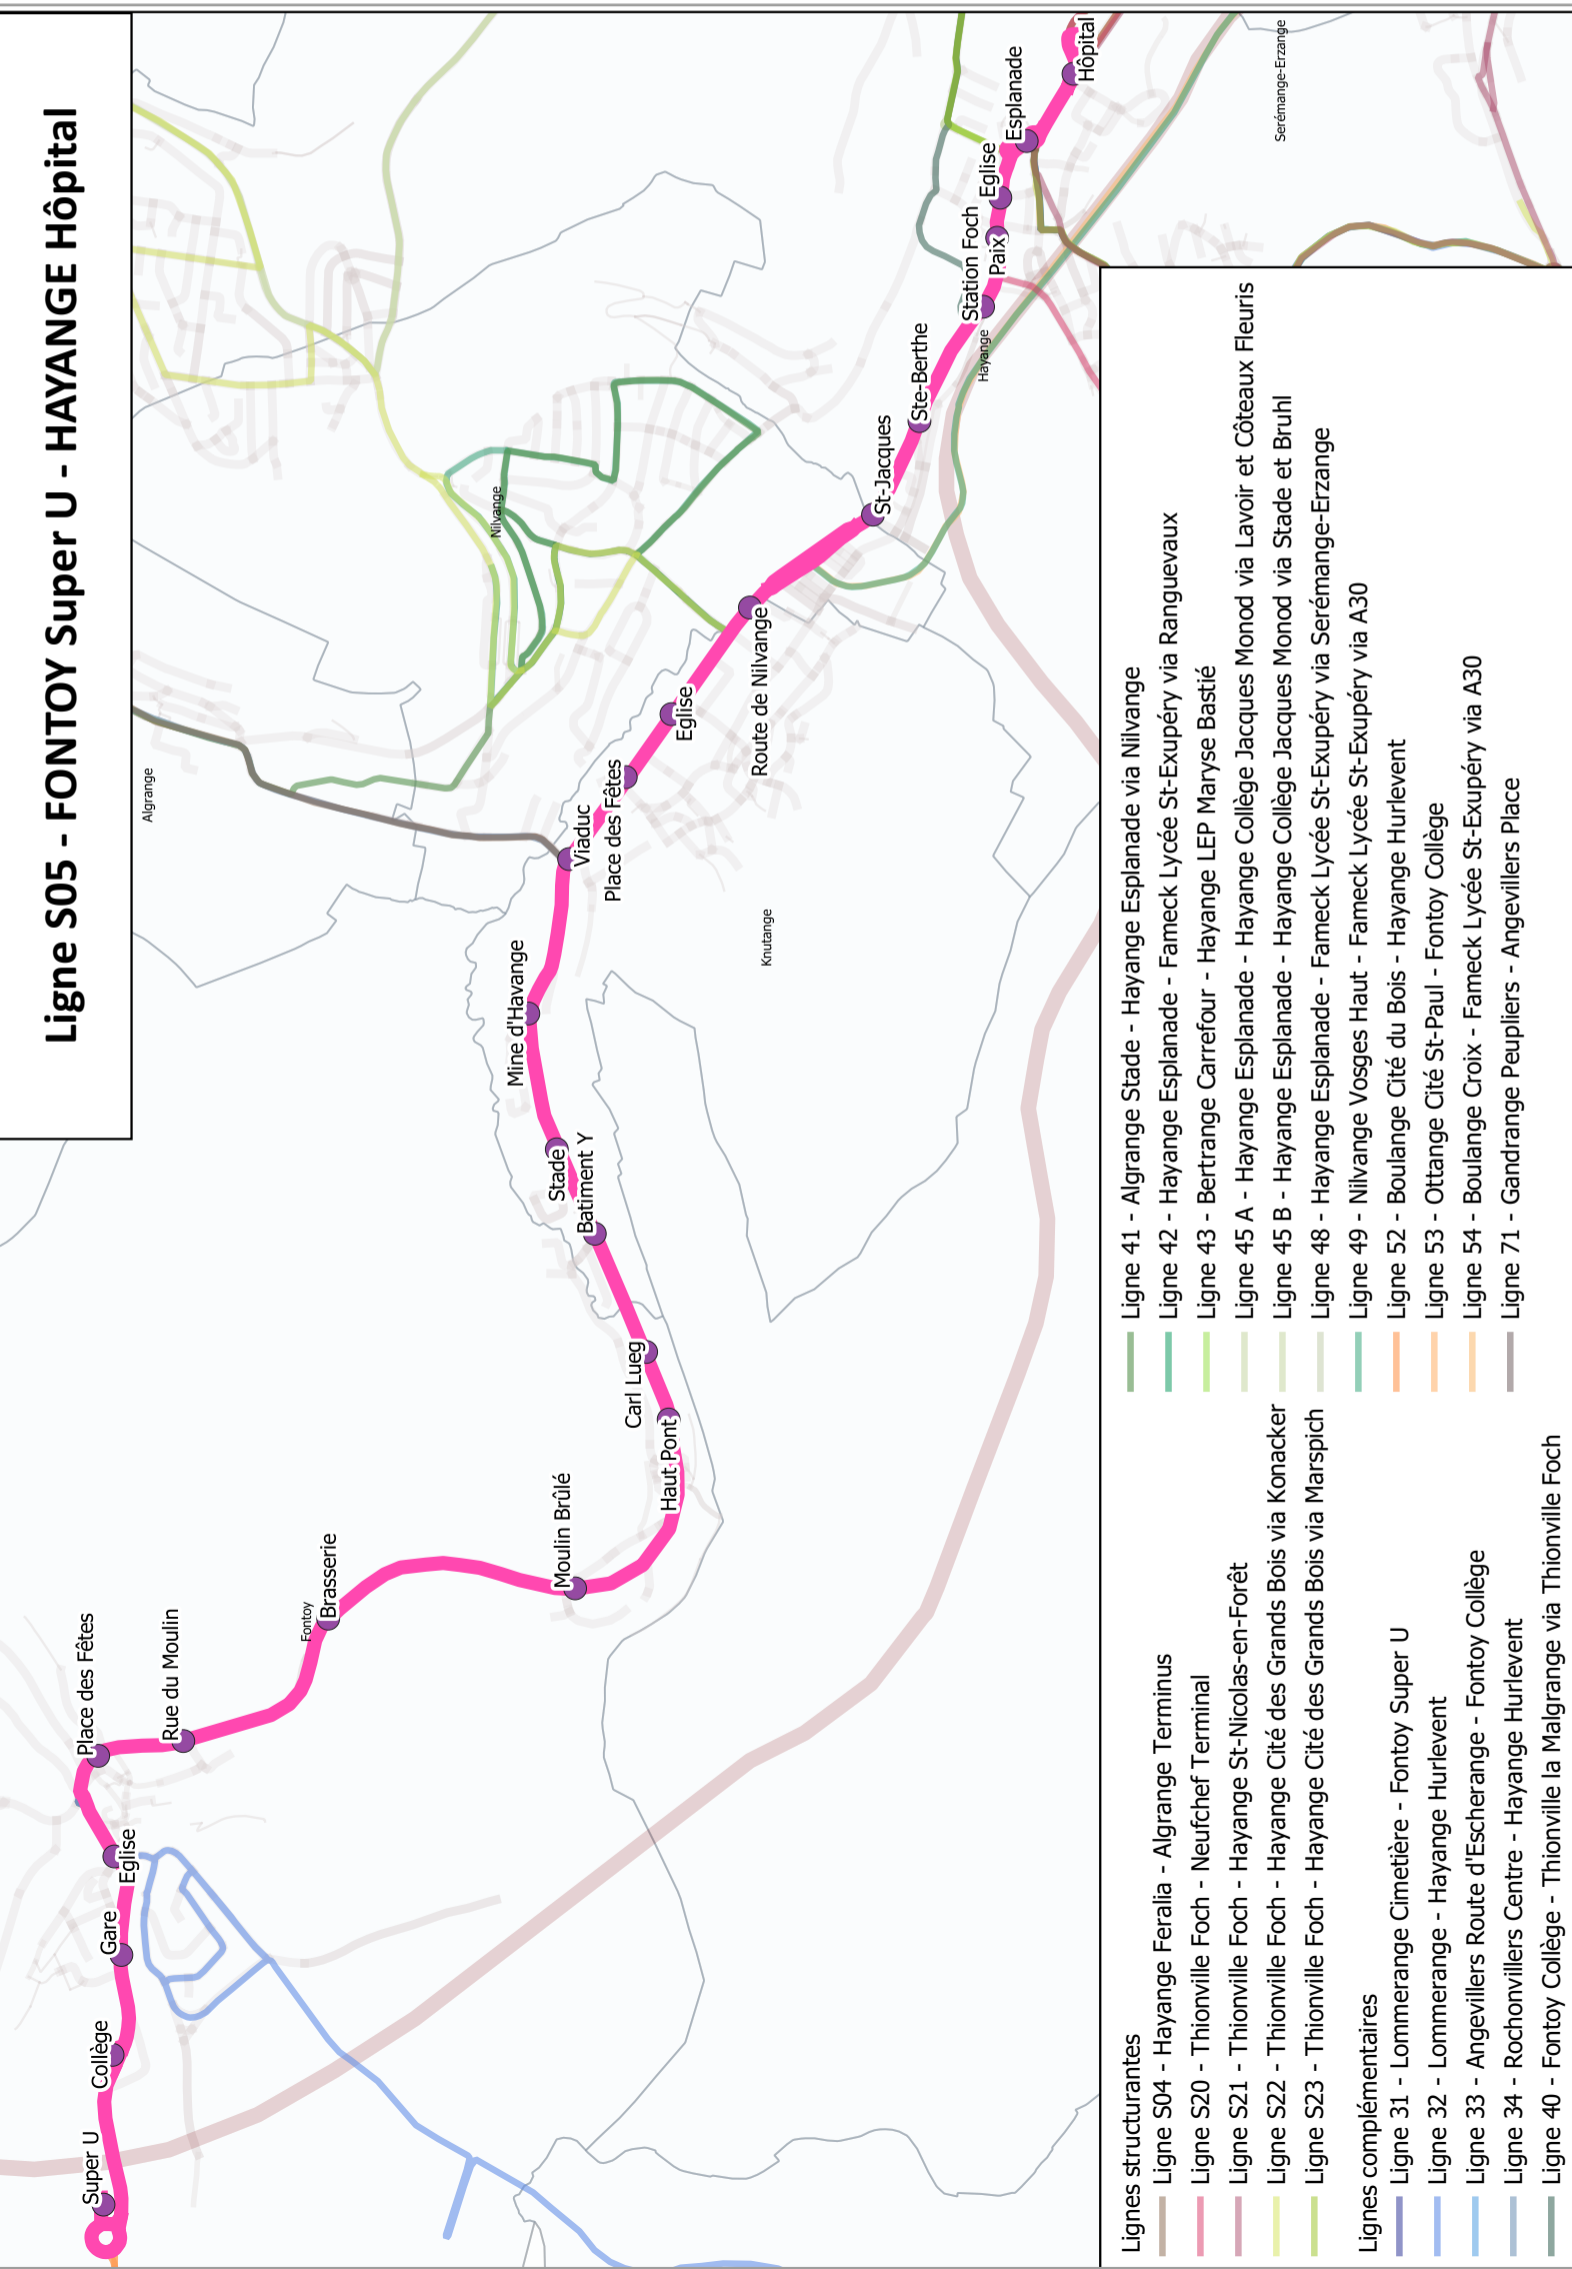

LV : CIRCULE DU LUNDI AU VENDREDI

Du lundi au vendredi

HAYANGE	HÔPITAL	6:00	6:27	7:00	7:25	8:00	8:30	9:30	10:30	11:30	13:05	14:03	15:01	16:00	16:30	17:10	17:30	18:30	19:30
	ESPLANADE	6:01	6:28	7:01	7:26	8:01	8:31	9:31	10:31	11:31	13:06	14:04	15:02	16:01	16:31	17:11	17:31	18:31	19:31
	PAIX	6:02	6:29	7:02	7:27	8:02	8:32	9:32	10:32	11:32	13:07	14:05	15:03	16:02	16:32	17:12	17:32	18:32	19:32
	PAIX	6:02	6:29	7:02	7:27	8:02	8:32	9:32	10:32	11:32	13:07	14:05	15:03	16:02	16:32	17:12	17:32	18:32	19:32
	STATION FOCH	6:03	6:30	7:03	7:28	8:03	8:33	9:33	10:33	11:33	13:08	14:06	15:04	16:03	16:33	17:13	17:33	18:33	19:33
	STE BERTHE	6:04	6:31	7:04	7:29	8:04	8:34	9:34	10:34	11:34	13:09	14:07	15:05	16:04	16:34	17:14	17:34	18:34	19:34
ST JACQUES	6:05	6:32	7:05	7:30	8:05	8:35	9:35	10:35	11:35	13:10	14:08	15:06	16:05	16:35	17:15	17:35	18:35	19:35	
KNUTANGE	ROUTE DE NILVANGE	6:06	6:33	7:06	7:31	8:06	8:36	9:36	10:36	11:36	13:11	14:09	15:07	16:06	16:36	17:16	17:36	18:36	19:36
	EGLISE	6:06	6:34	7:07	7:32	8:07	8:36	9:36	10:37	11:37	13:12	14:10	15:07	16:06	16:37	17:17	17:37	18:37	19:37
	PLACE DES FÊTES	6:06	6:34	7:07	7:32	8:07	8:36	9:36	10:37	11:37	13:12	14:10	15:07	16:06	16:37	17:17	17:37	18:38	19:38
	VIADUC	6:09	6:36	7:09	7:34	8:09	8:39	9:39	10:39	11:39	13:14	14:12	15:10	16:09	16:39	17:19	17:39	18:39	19:39
	MINE D'HAVANGE	6:10	6:37	7:10	7:35	8:10	8:40	9:40	10:40	11:40	13:15	14:13	15:11	16:10	16:40	17:20	17:40	18:40	19:40
	STADE	6:10	6:37	7:10	7:36	8:11	8:41	9:41	10:40	11:41	13:16	14:13	15:11	16:11	16:40	17:21	17:41	18:40	19:40
FONTOY	BÂTIMENT Y	6:11	6:38	7:11	7:36	8:11	8:41	9:41	10:41	11:41	13:16	14:14	15:12	16:11	16:41	17:21	17:41	18:41	19:41
	CARL LUEG	6:11	6:38	7:11	7:37	8:12	8:42	9:42	10:42	11:42	13:17	14:15	15:12	16:12	16:42	17:22	17:42	18:42	19:41
	HAUT PONT	6:12	6:39	7:12	7:38	8:13	8:43	9:43	10:42	11:43	13:18	14:15	15:13	16:13	16:42	17:23	17:43	18:42	19:42
	MOULIN BRÛLÉ	6:13	6:40	7:13	7:39	8:14	8:44	9:44	10:43	11:44	13:19	14:16	15:14	16:14	16:43	17:24	17:44	18:43	19:43
	BRASSERIE	6:14	6:41	7:14	7:40	8:15	8:45	9:45	10:45	11:45	13:20	14:18	15:15	16:15	16:45	17:25	17:45	18:45	19:44
	RUE DU MOULIN	6:15	6:42	7:15	7:41	8:16	8:46	9:46	10:46	11:46	13:21	14:19	15:16	16:16	16:46	17:26	17:46	18:46	19:45
	PLACE DES FÊTES	6:15	6:42	7:15	7:42	8:17	8:47	9:47	10:46	11:47	13:22	14:19	15:16	16:17	16:46	17:27	17:47	18:46	19:45
	EGLISE	6:16	6:43	7:16	7:43	8:18	8:48	9:48	10:47	11:48	13:23	14:20	15:17	16:18	16:47	17:28	17:48	18:47	19:46
	GARE	6:17	6:44	7:17	7:44	8:19	8:49	9:49	10:48	11:49	13:24	14:21	15:18	16:19	16:48	17:29	17:49	18:48	19:47
	COLLÈGE	6:17	6:44	7:17	7:44	8:19	8:49	9:49	10:48	11:49	13:24	14:21	15:18	16:19	16:48	17:29	17:50	18:48	19:47
SUPER U	6:25	6:52	7:25	7:50	8:25	8:55	9:55	10:55	11:55	13:30	14:28	15:26	16:25	16:55	17:35	17:55	18:55	19:55	