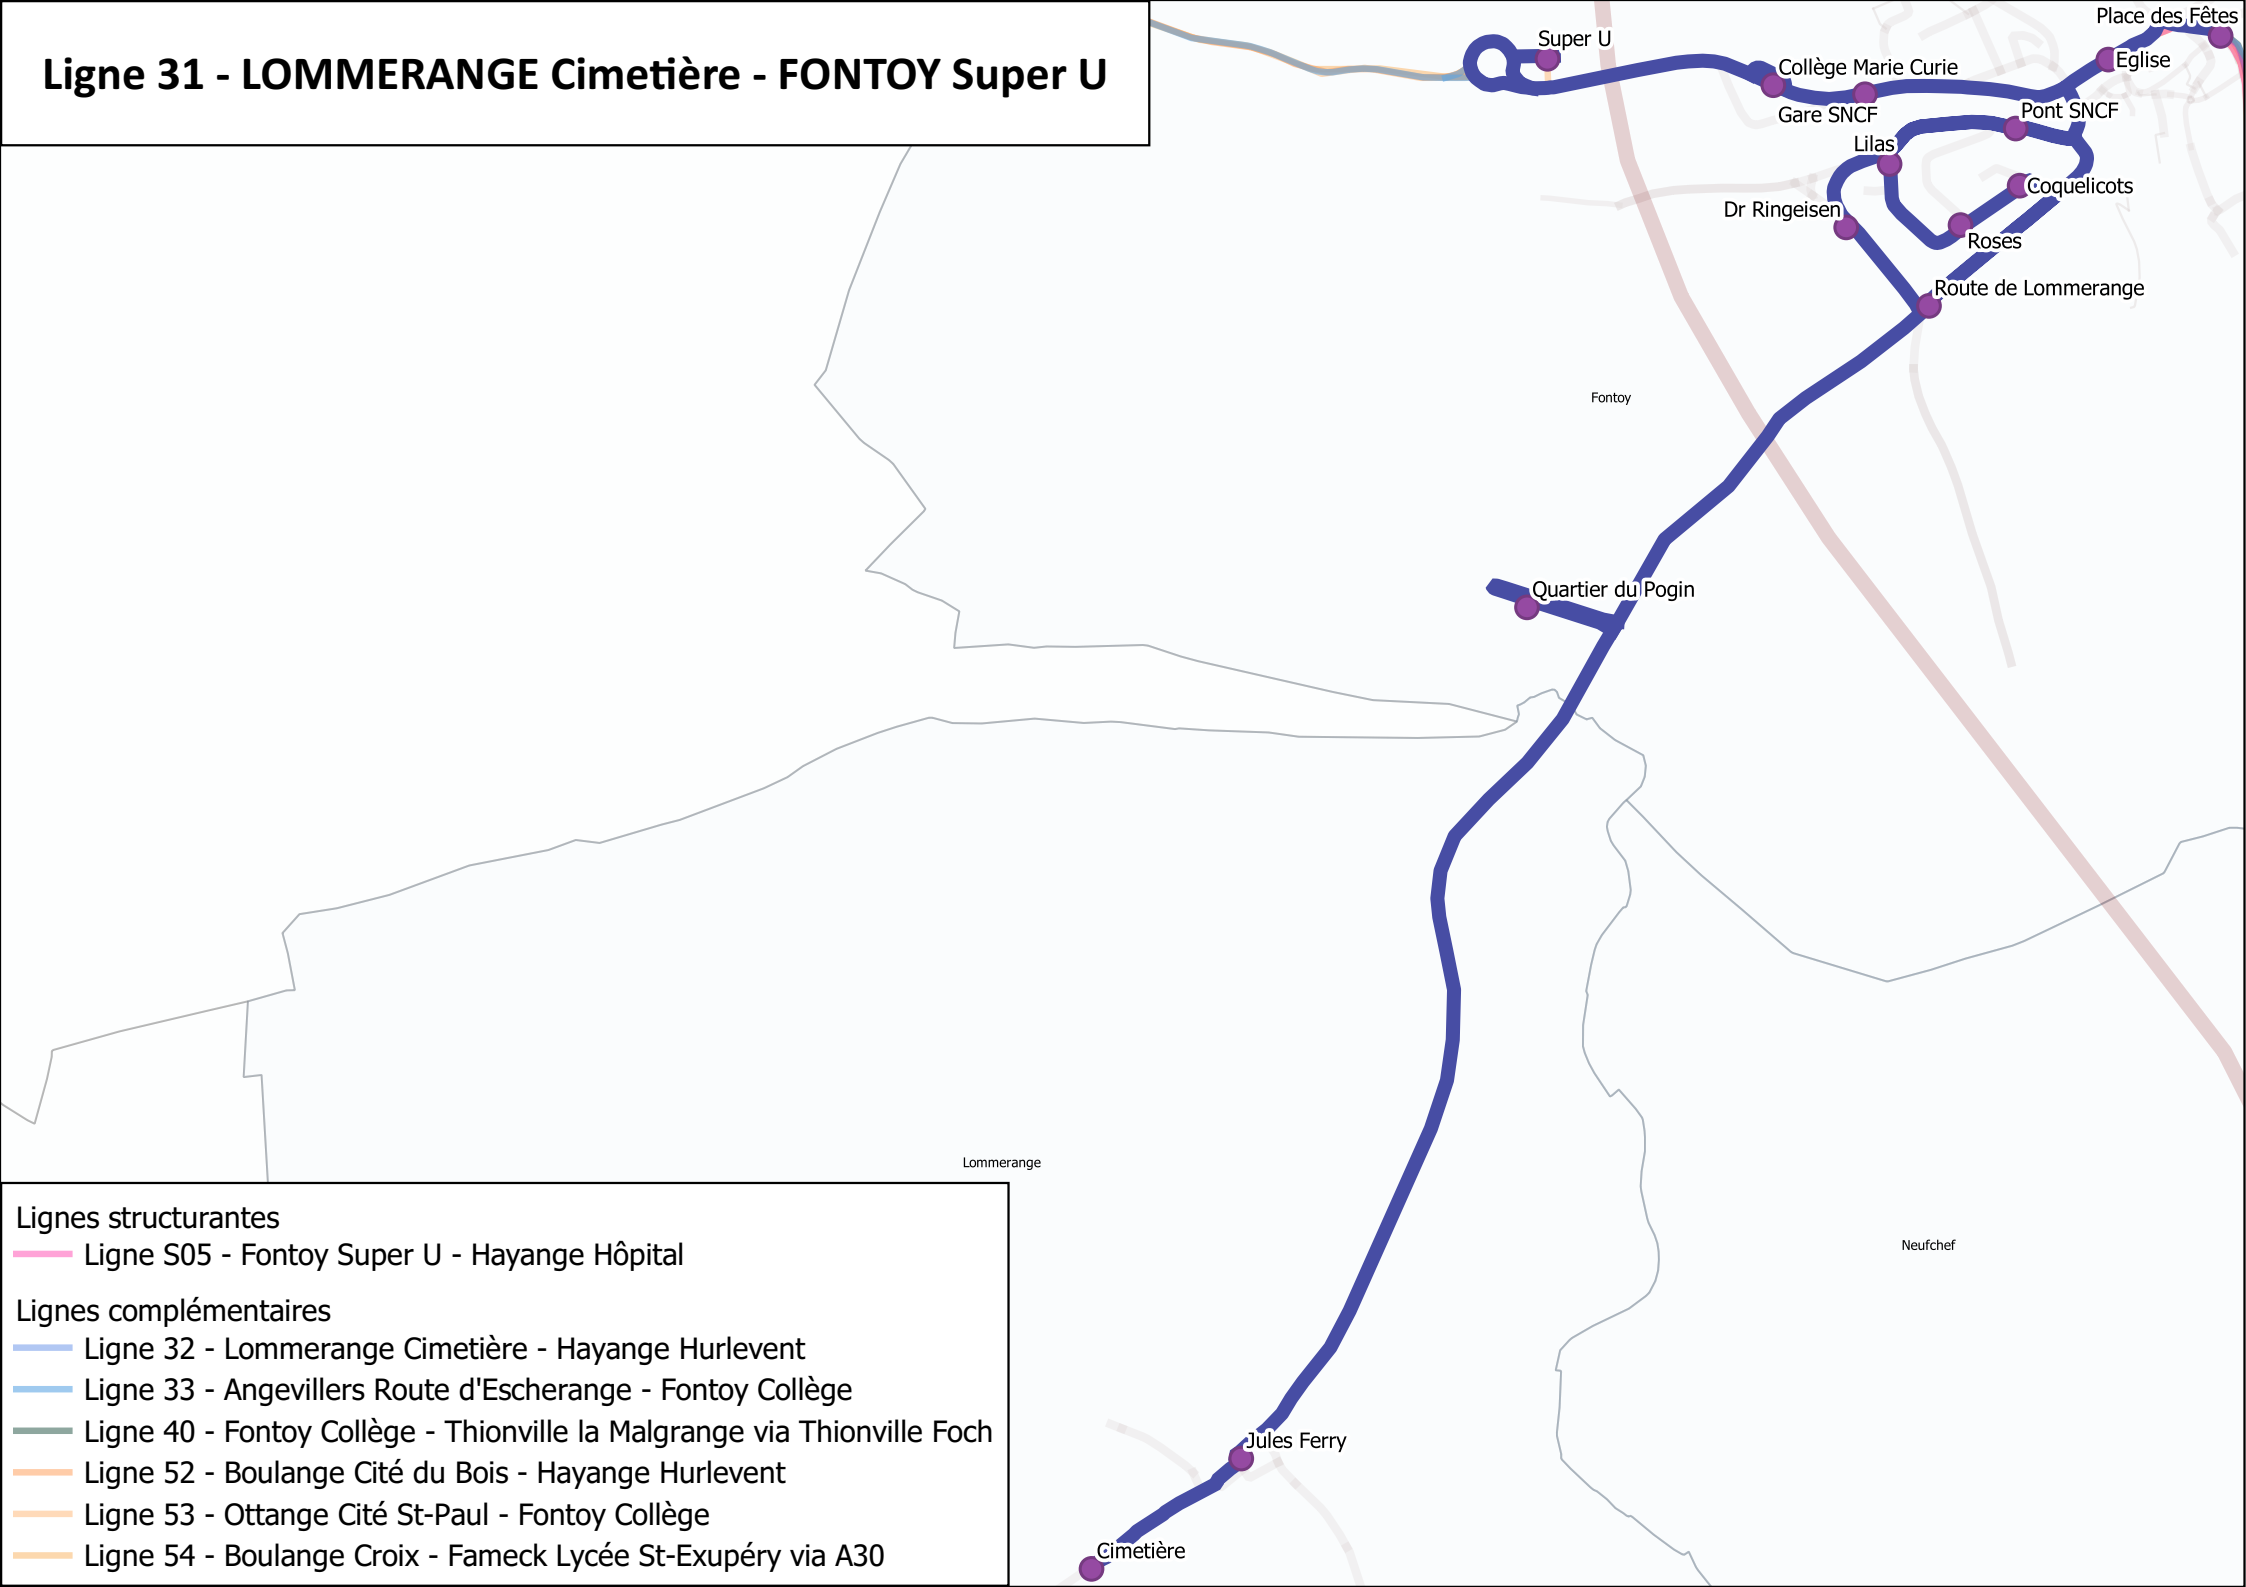

Ligne 31 - LOMMERANGE Cimetière - FONTOY Super U

- Lignes structurantes**
- Ligne S05 - Fontoy Super U - Hayange Hôpital
- Lignes complémentaires**
- Ligne 32 - Lommerange Cimetière - Hayange Hurlevent
 - Ligne 33 - Angevillers Route d'Escherange - Fontoy Collège
 - Ligne 40 - Fontoy Collège - Thionville la Malgrange via Thionville Foch
 - Ligne 52 - Boulange Cité du Bois - Hayange Hurlevent
 - Ligne 53 - Ottange Cité St-Paul - Fontoy Collège
 - Ligne 54 - Boulange Croix - Fameck Lycée St-Exupéry via A30