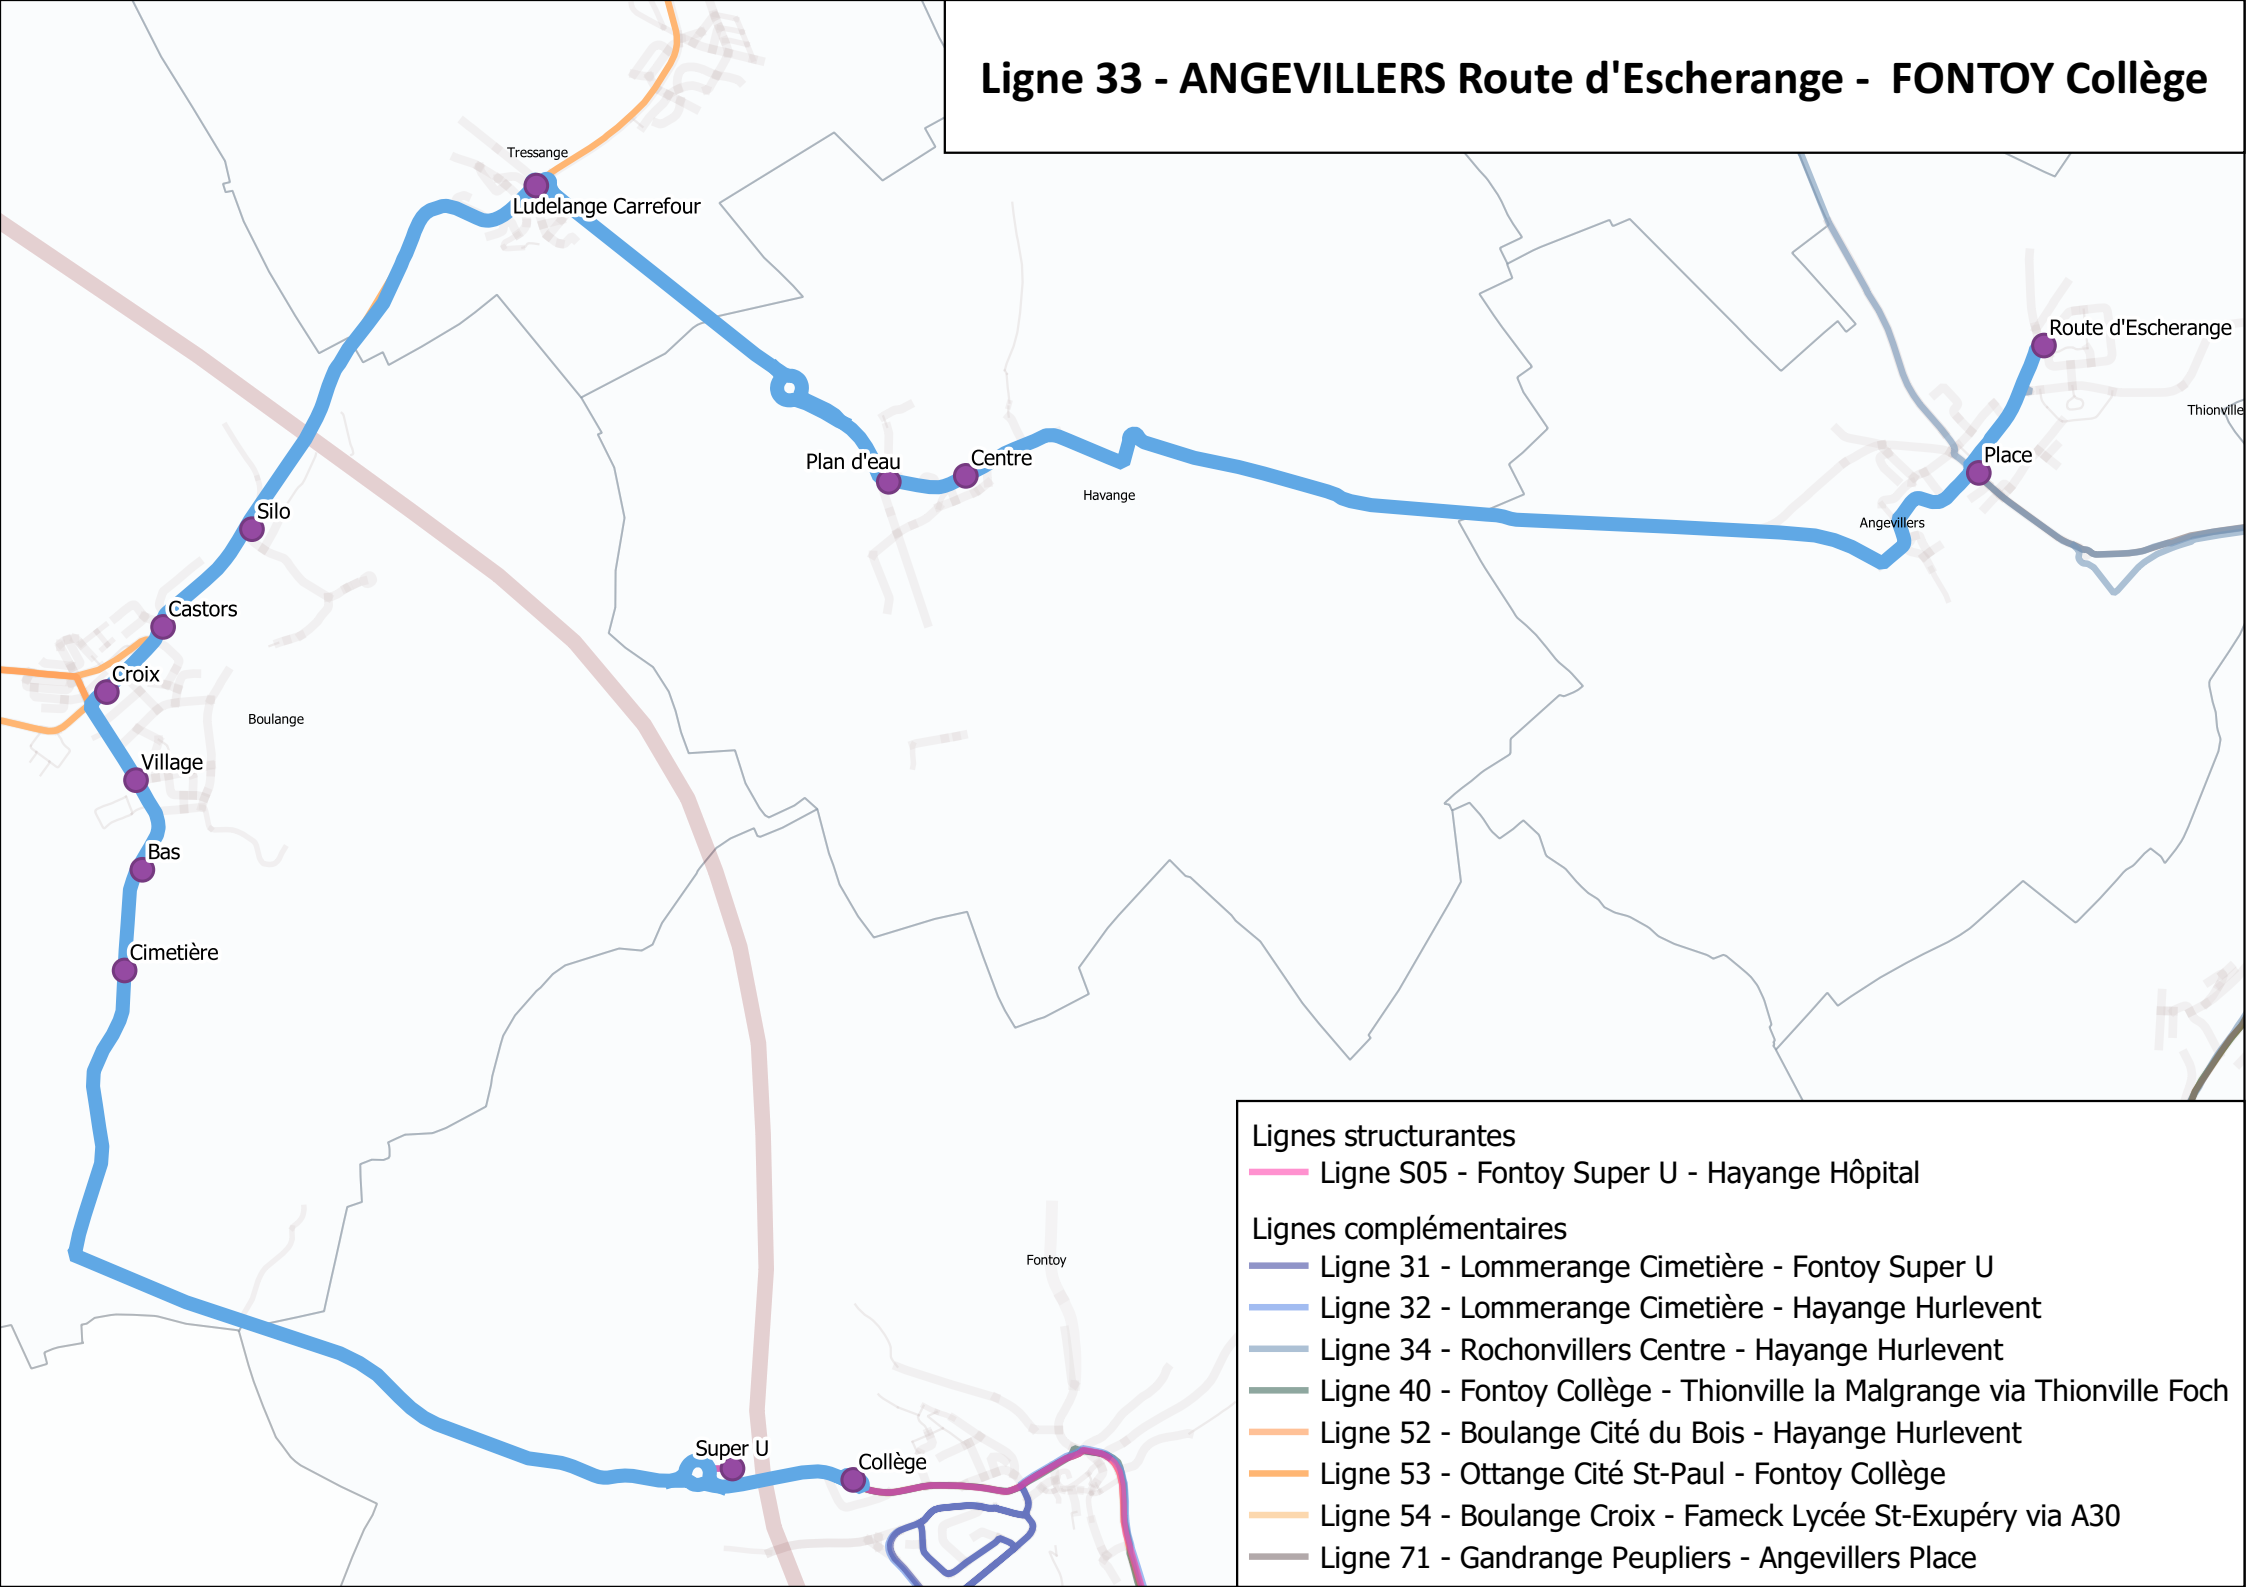

Ligne 33 - ANGEVILLERS Route d'Escherange - FONTOY Collège

Lignes structurantes

— Ligne S05 - Fontoy Super U - Hayange Hôpital

Lignes complémentaires

- Ligne 31 - Lommerange Cimetière - Fontoy Super U
- Ligne 32 - Lommerange Cimetière - Hayange Hurlevent
- Ligne 34 - Rochonvillers Centre - Hayange Hurlevent
- Ligne 40 - Fontoy Collège - Thionville la Malgrange via Thionville Foch
- Ligne 52 - Boulange Cité du Bois - Hayange Hurlevent
- Ligne 53 - Ottange Cité St-Paul - Fontoy Collège
- Ligne 54 - Boulange Croix - Fameck Lycée St-Exupéry via A30
- Ligne 71 - Gandrange Peupliers - Angevillers Place