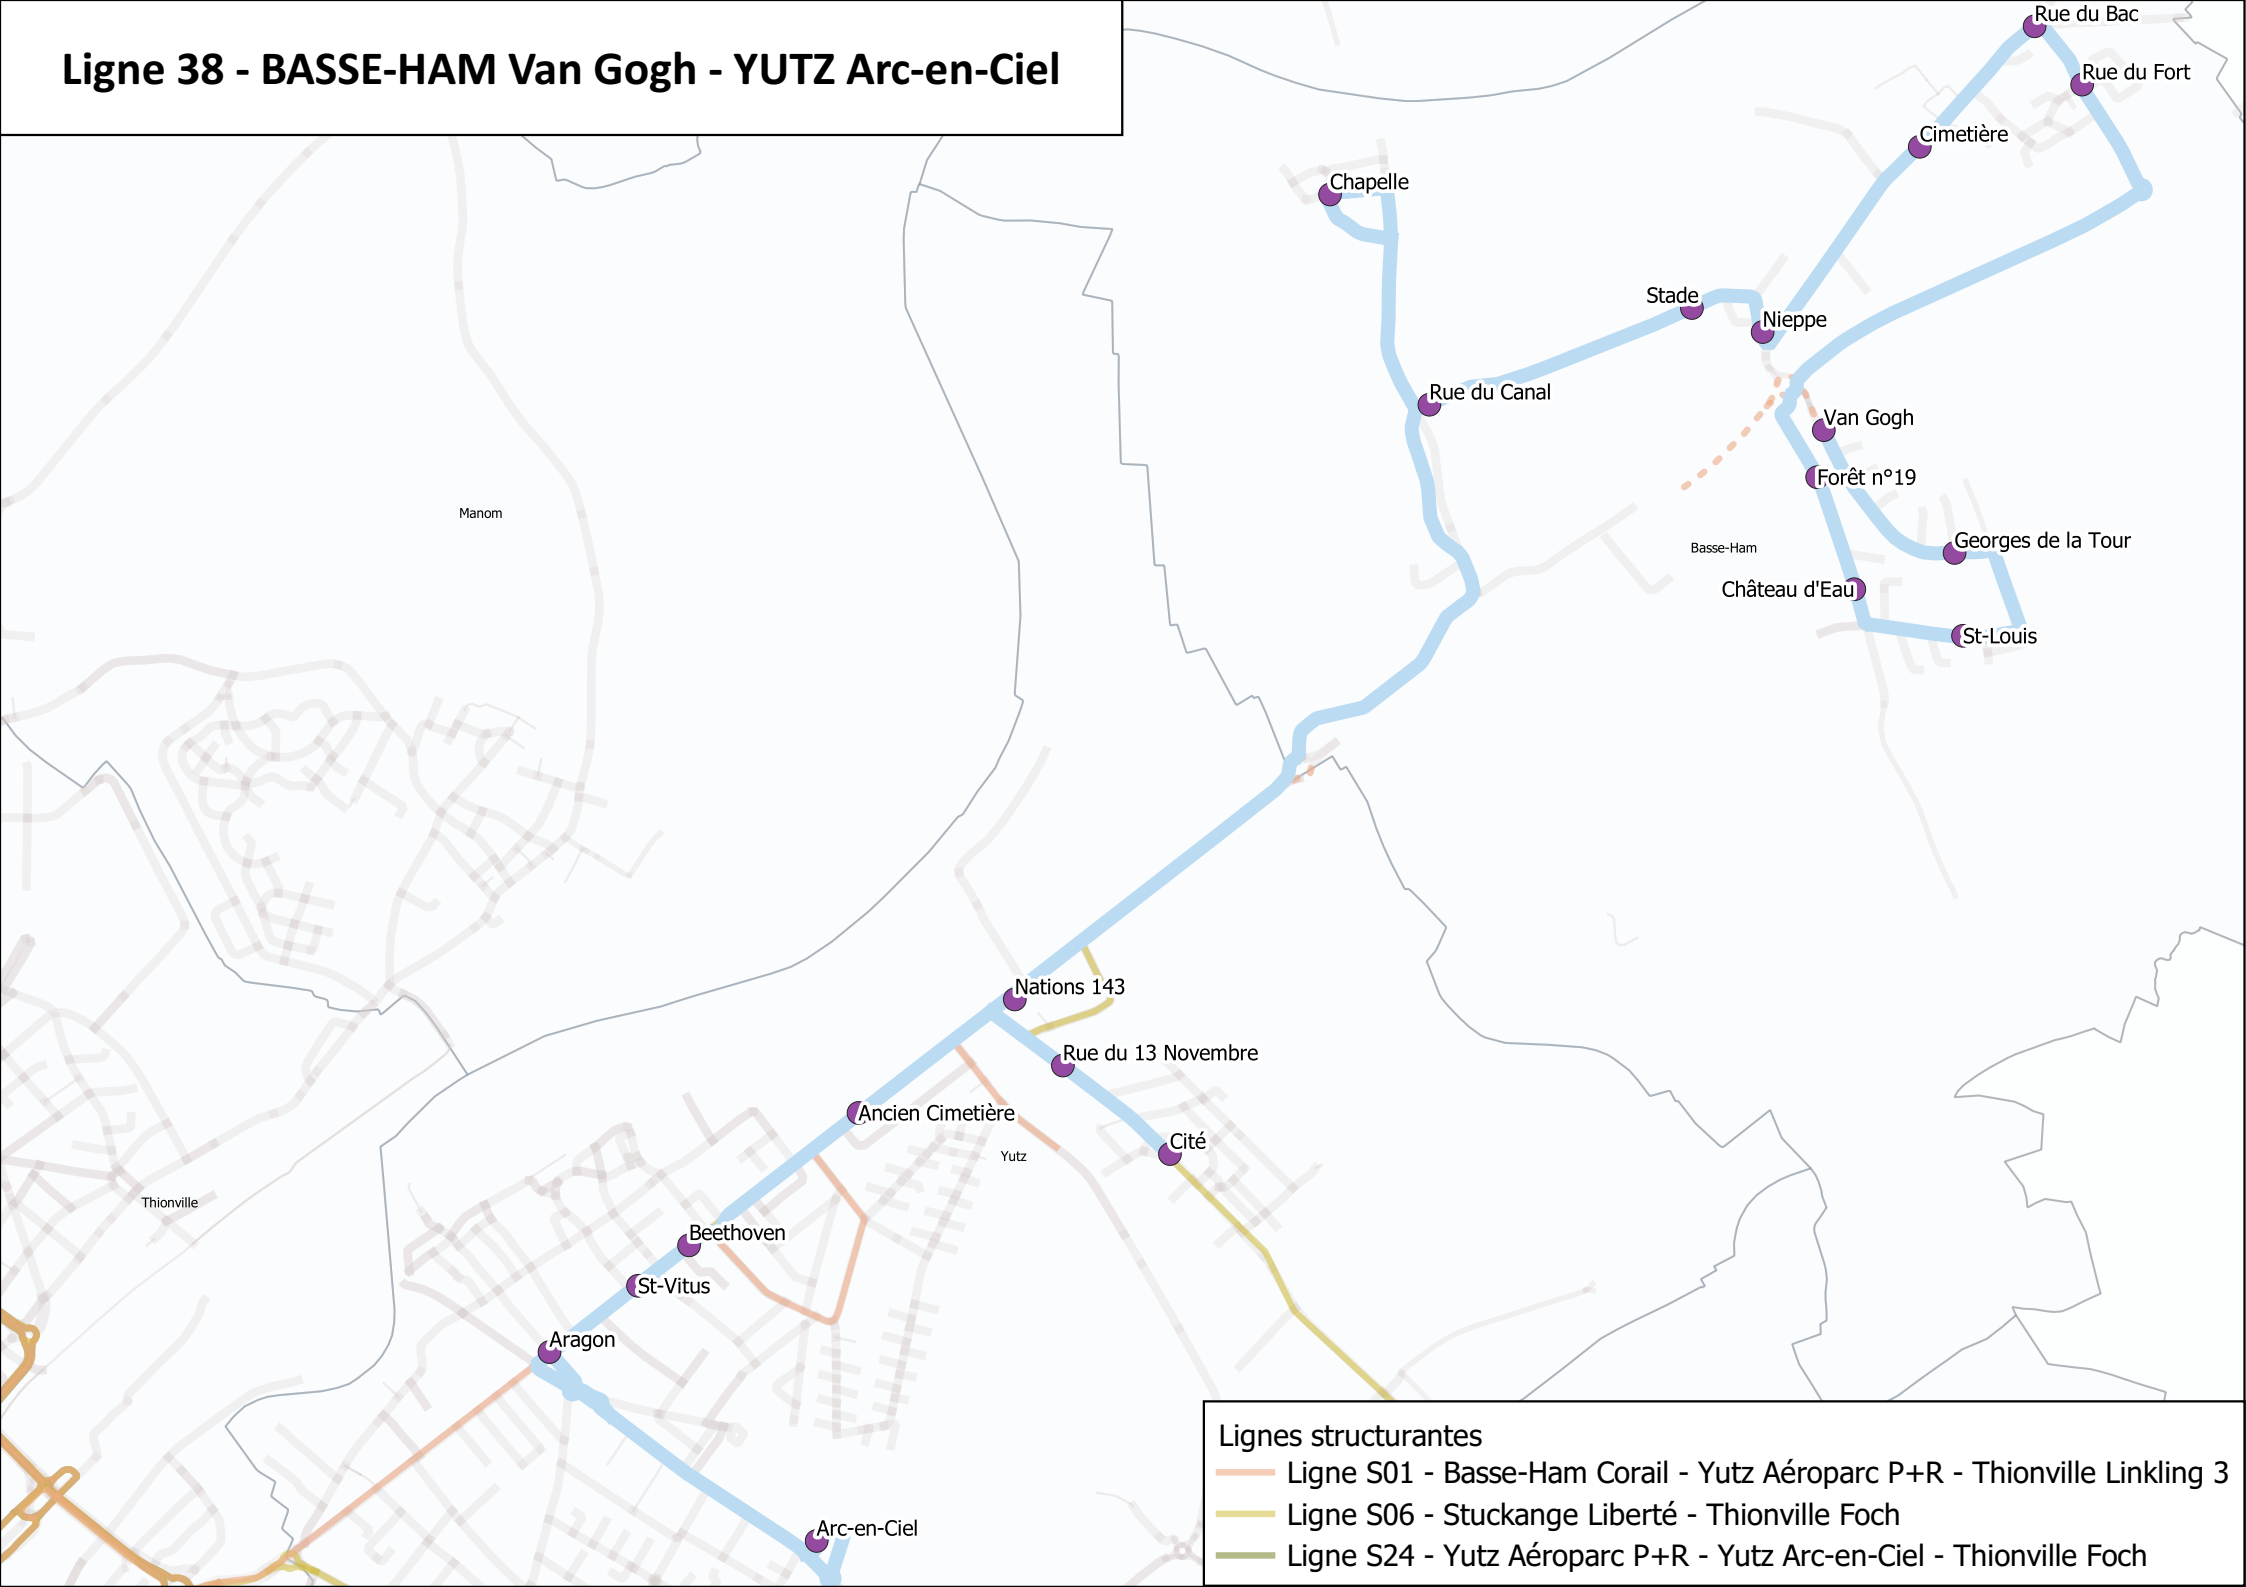

Ligne 38 - BASSE-HAM Van Gogh - YUTZ Arc-en-Ciel

Lignes structurantes

-  Ligne S01 - Basse-Ham Corail - Yutz Aéroport P+R - Thionville Linkling 3
-  Ligne S06 - Stuckange Liberté - Thionville Foch
-  Ligne S24 - Yutz Aéroport P+R - Yutz Arc-en-Ciel - Thionville Foch