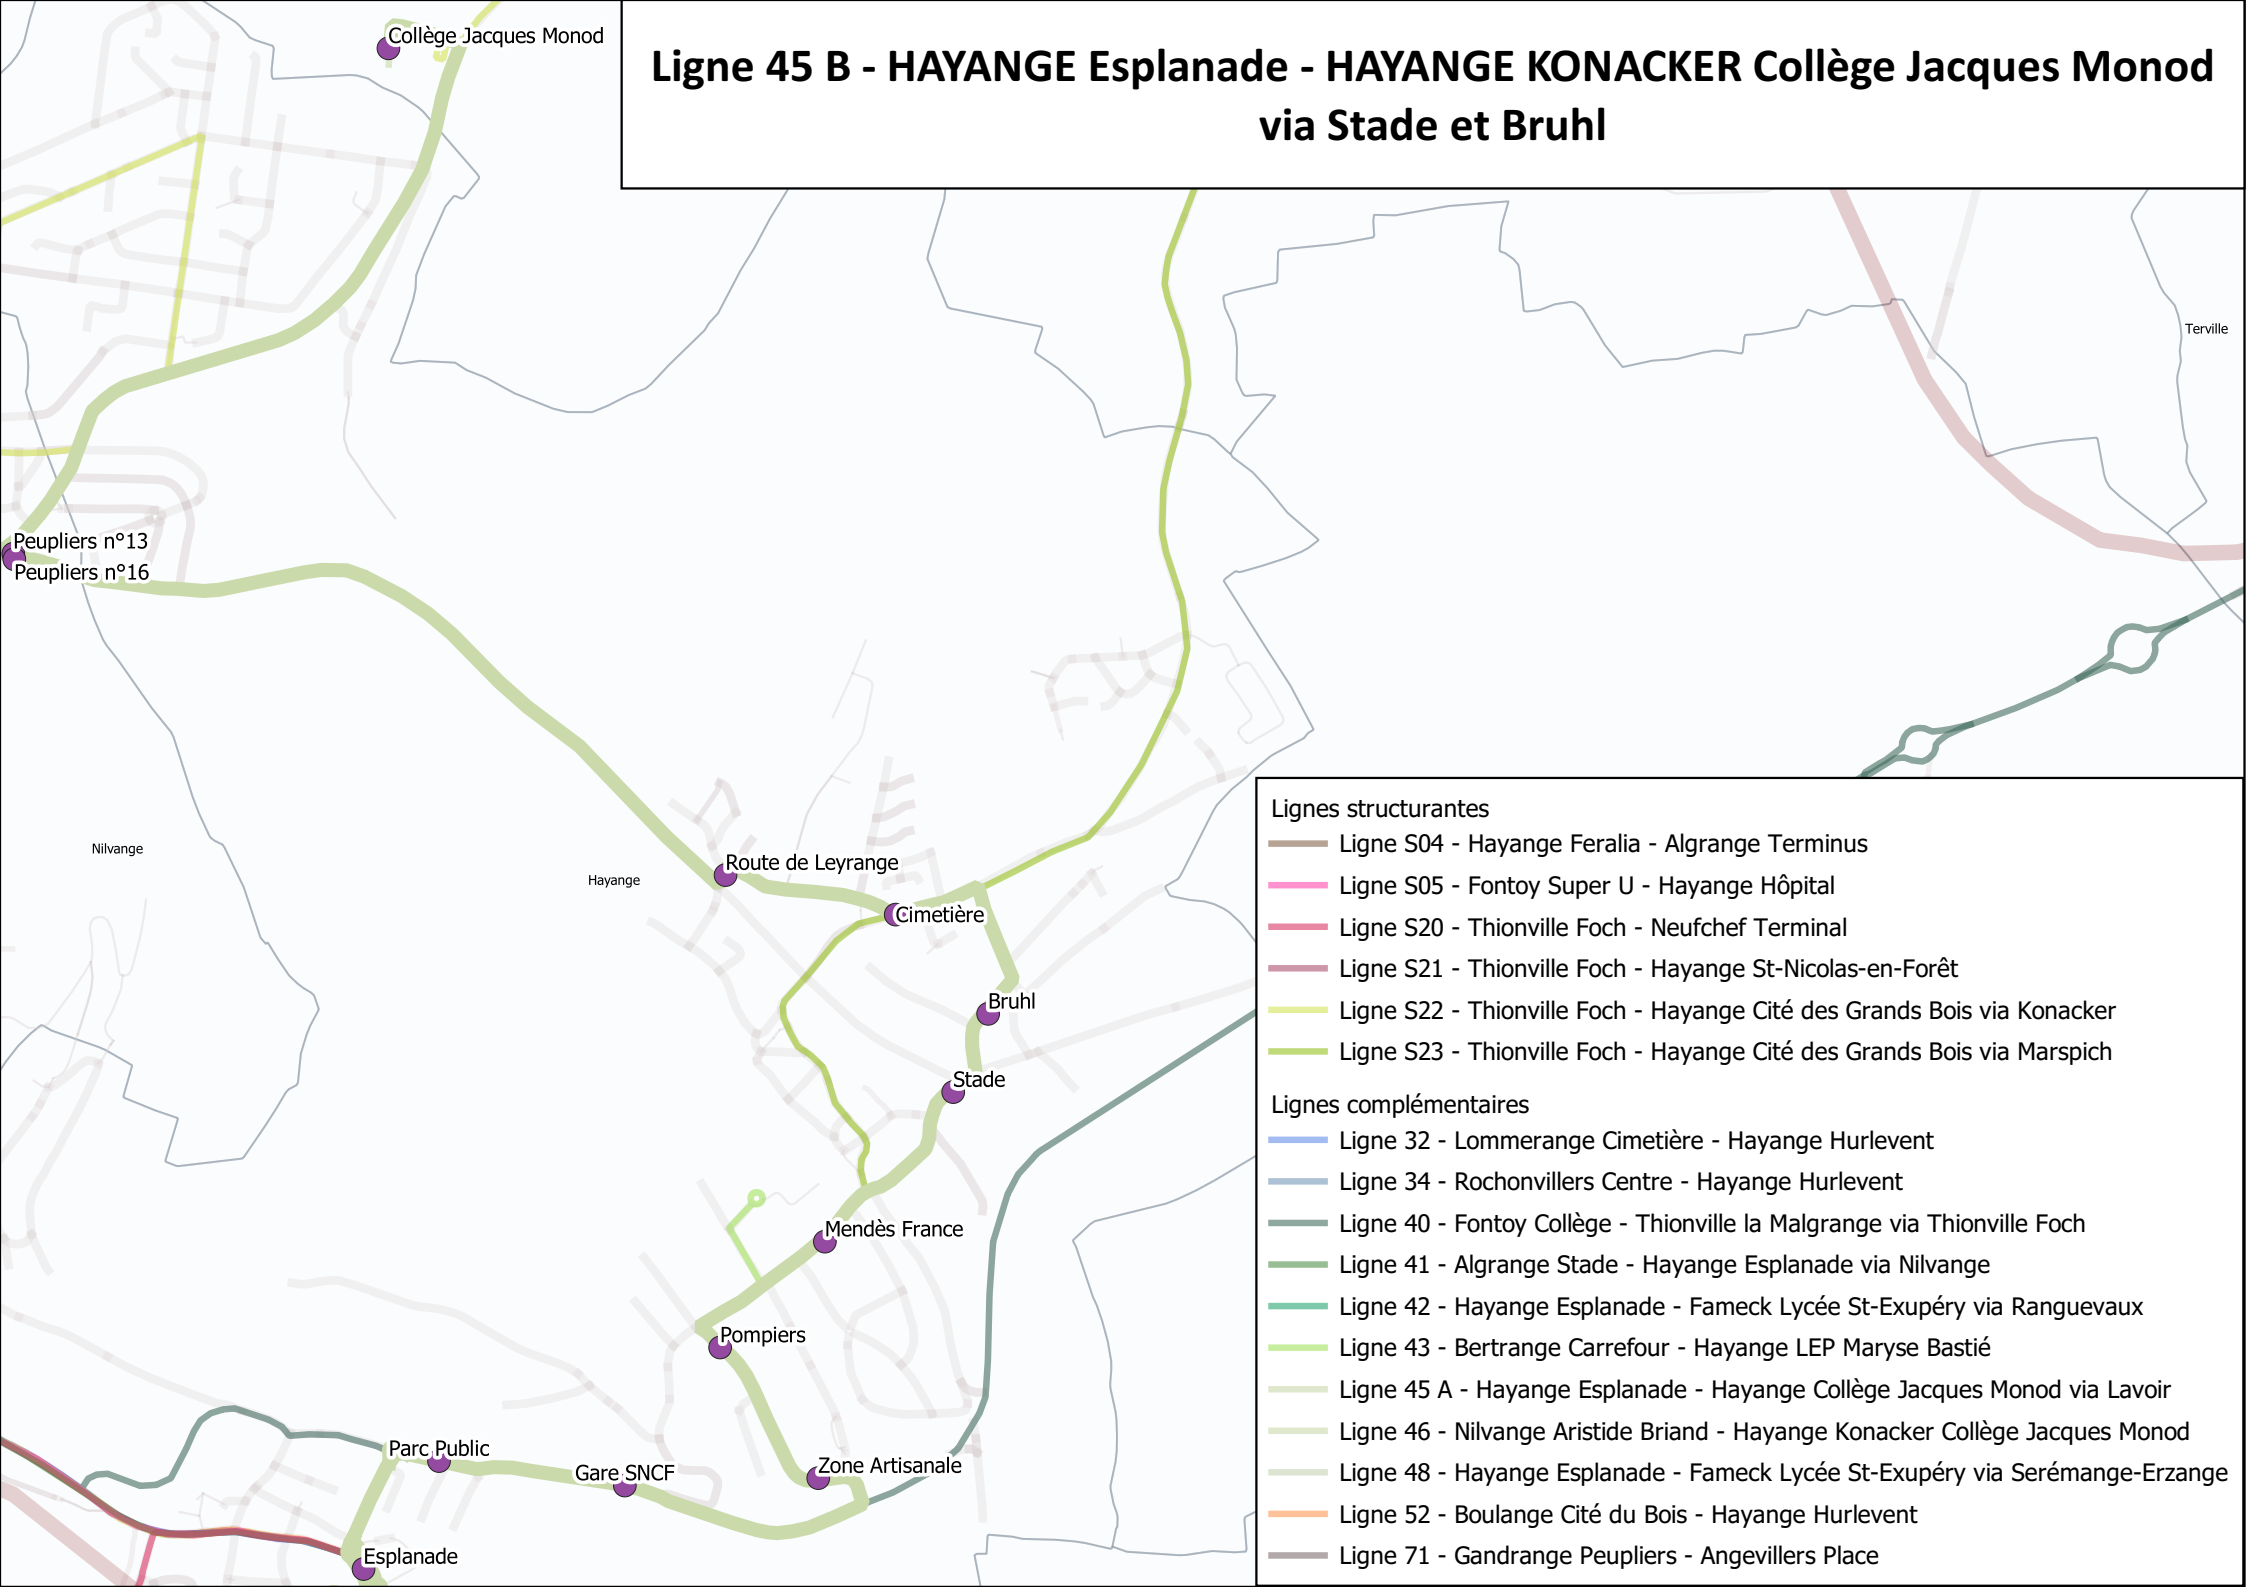

Ligne 45 B - HAYANGE Esplanade - HAYANGE KONACKER Collège Jacques Monod via Stade et Bruhl

Lignes structurantes

- Ligne S04 - Hayange Ferialia - Algrange Terminus
- Ligne S05 - Fontoy Super U - Hayange Hôpital
- Ligne S20 - Thionville Foch - Neufchef Terminal
- Ligne S21 - Thionville Foch - Hayange St-Nicolas-en-Forêt
- Ligne S22 - Thionville Foch - Hayange Cité des Grands Bois via Konacker
- Ligne S23 - Thionville Foch - Hayange Cité des Grands Bois via Marspich

Lignes complémentaires

- Ligne 32 - Lommerange Cimetière - Hayange Hurlevent
- Ligne 34 - Rochonvillers Centre - Hayange Hurlevent
- Ligne 40 - Fontoy Collège - Thionville la Malgrange via Thionville Foch
- Ligne 41 - Algrange Stade - Hayange Esplanade via Nilvange
- Ligne 42 - Hayange Esplanade - Fameck Lycée St-Exupéry via Ranguieux
- Ligne 43 - Bertrange Carrefour - Hayange LEP Maryse Bastié
- Ligne 45 A - Hayange Esplanade - Hayange Collège Jacques Monod via Lavoir
- Ligne 46 - Nilvange Aristide Briand - Hayange Konacker Collège Jacques Monod
- Ligne 48 - Hayange Esplanade - Fameck Lycée St-Exupéry via Serémange-Erzange
- Ligne 52 - Boulange Cité du Bois - Hayange Hurlevent
- Ligne 71 - Gandrange Peupliers - Angevillers Place