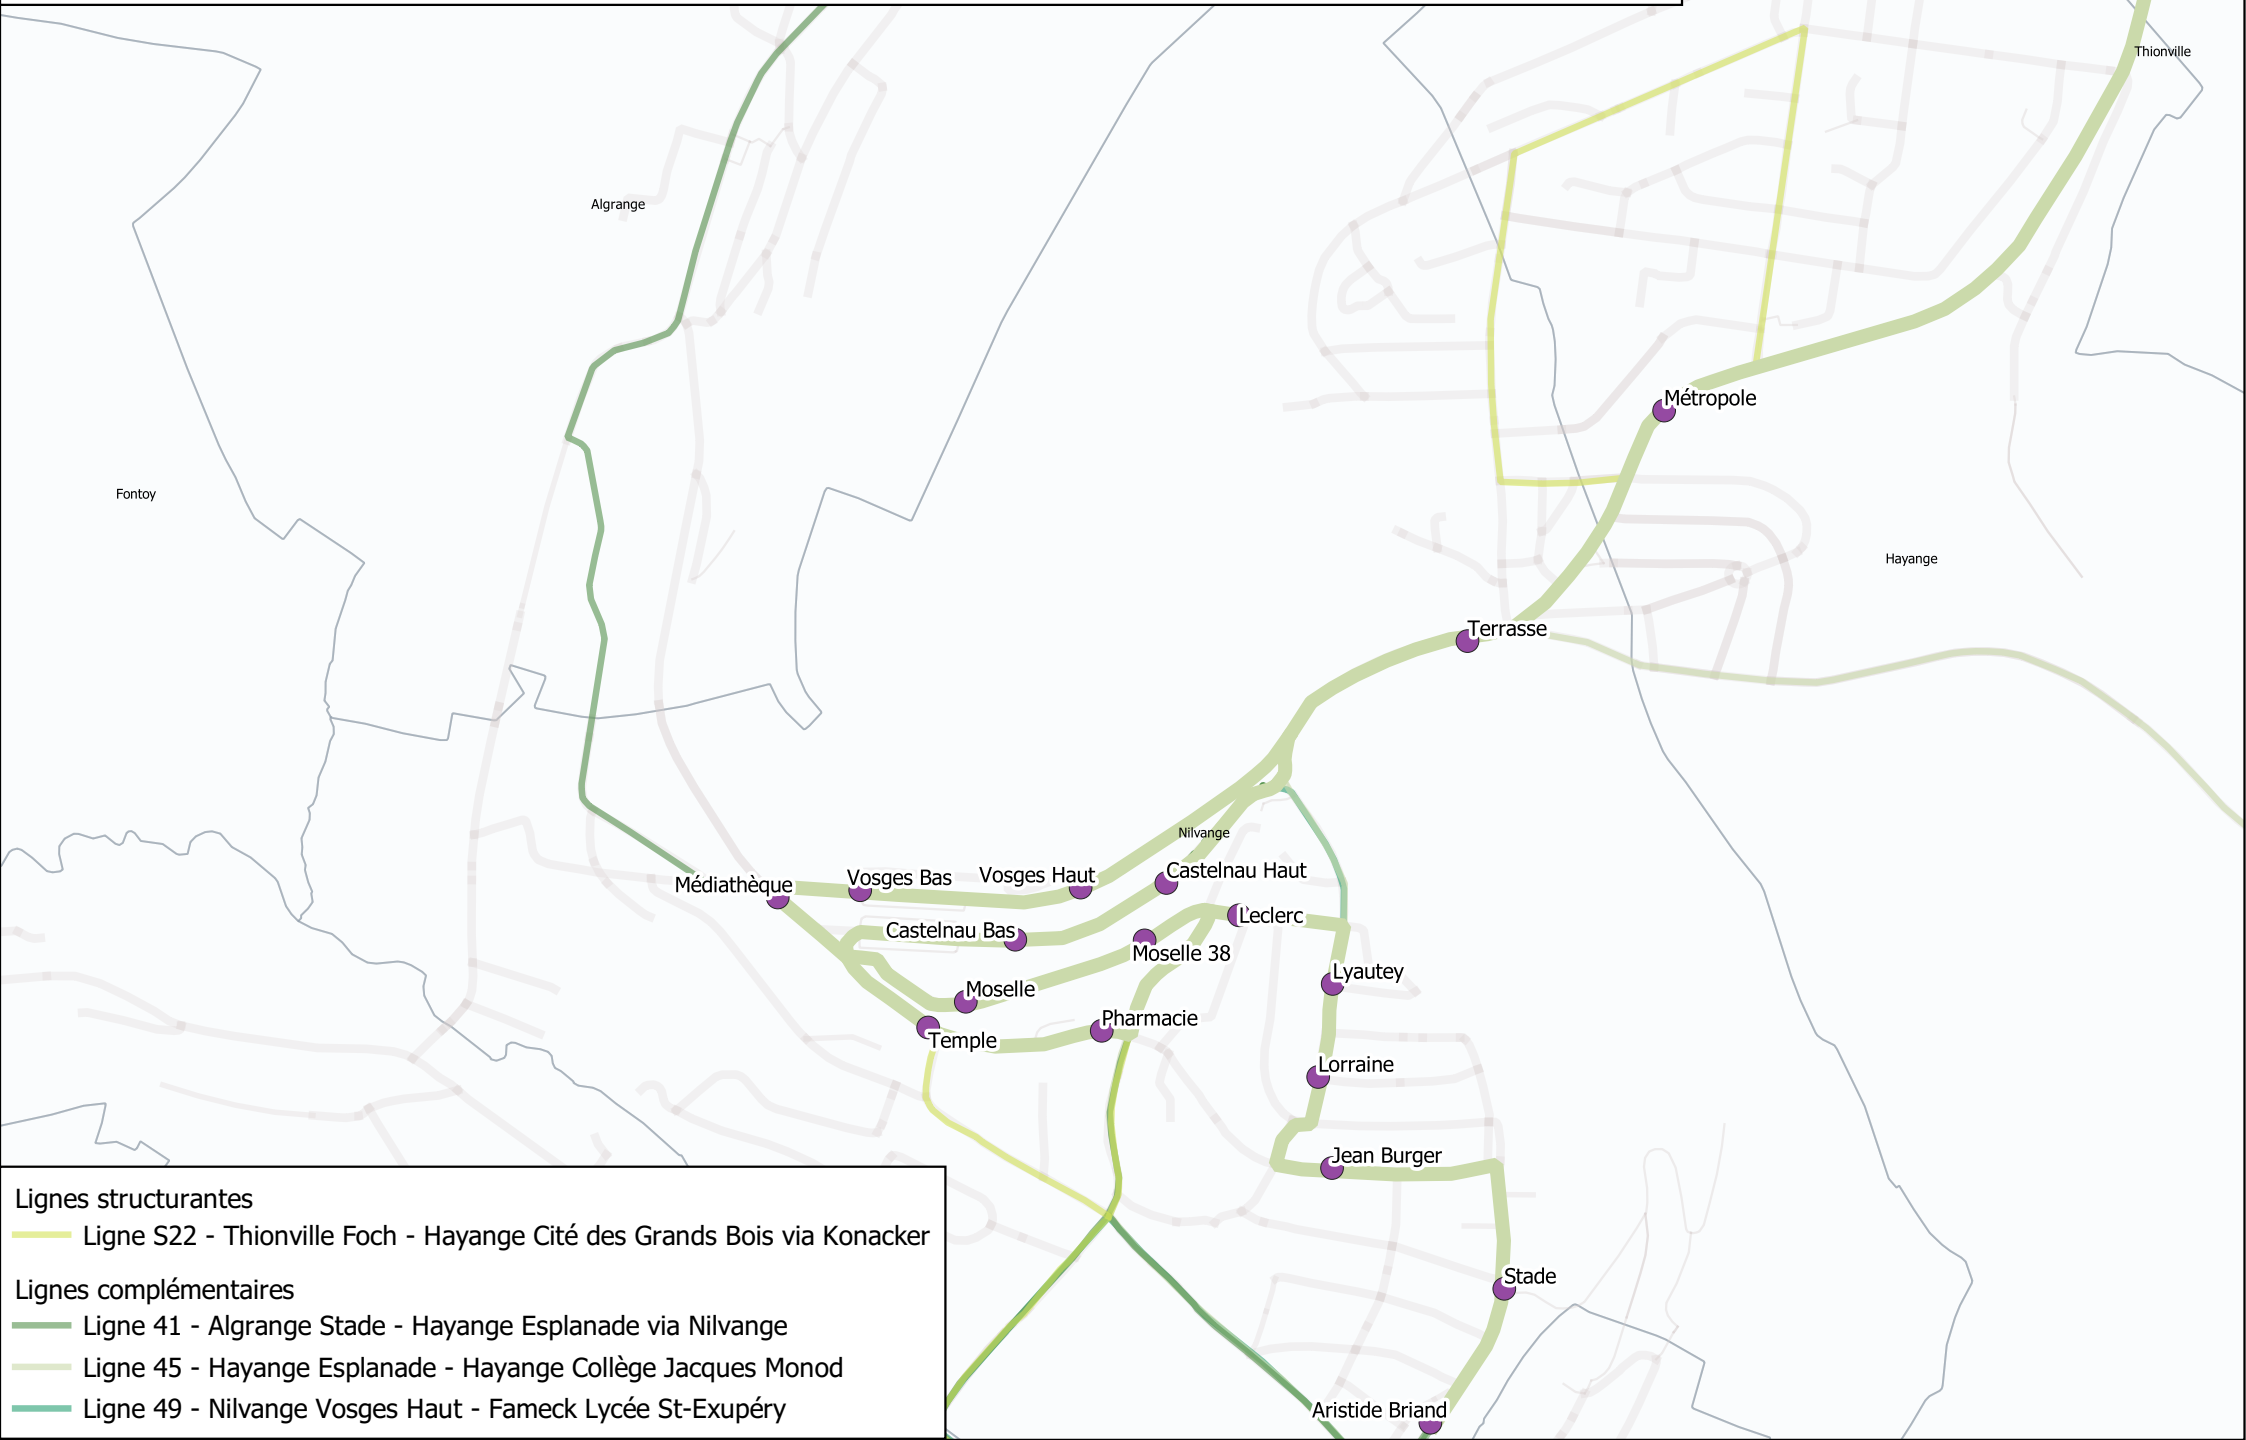

# Ligne 46 - NILVANGE Aristide Briand - HAYANGE Konacker Collège Jacques Monod

**Lignes structurantes**

- Ligne S22 - Thionville Foch - Hayange Cité des Grands Bois via Konacker

**Lignes complémentaires**

- Ligne 41 - Algrange Stade - Hayange Esplanade via Nilvange
- Ligne 45 - Hayange Esplanade - Hayange Collège Jacques Monod
- Ligne 49 - Nilvange Vosges Haut - Fameck Lycée St-Exupéry