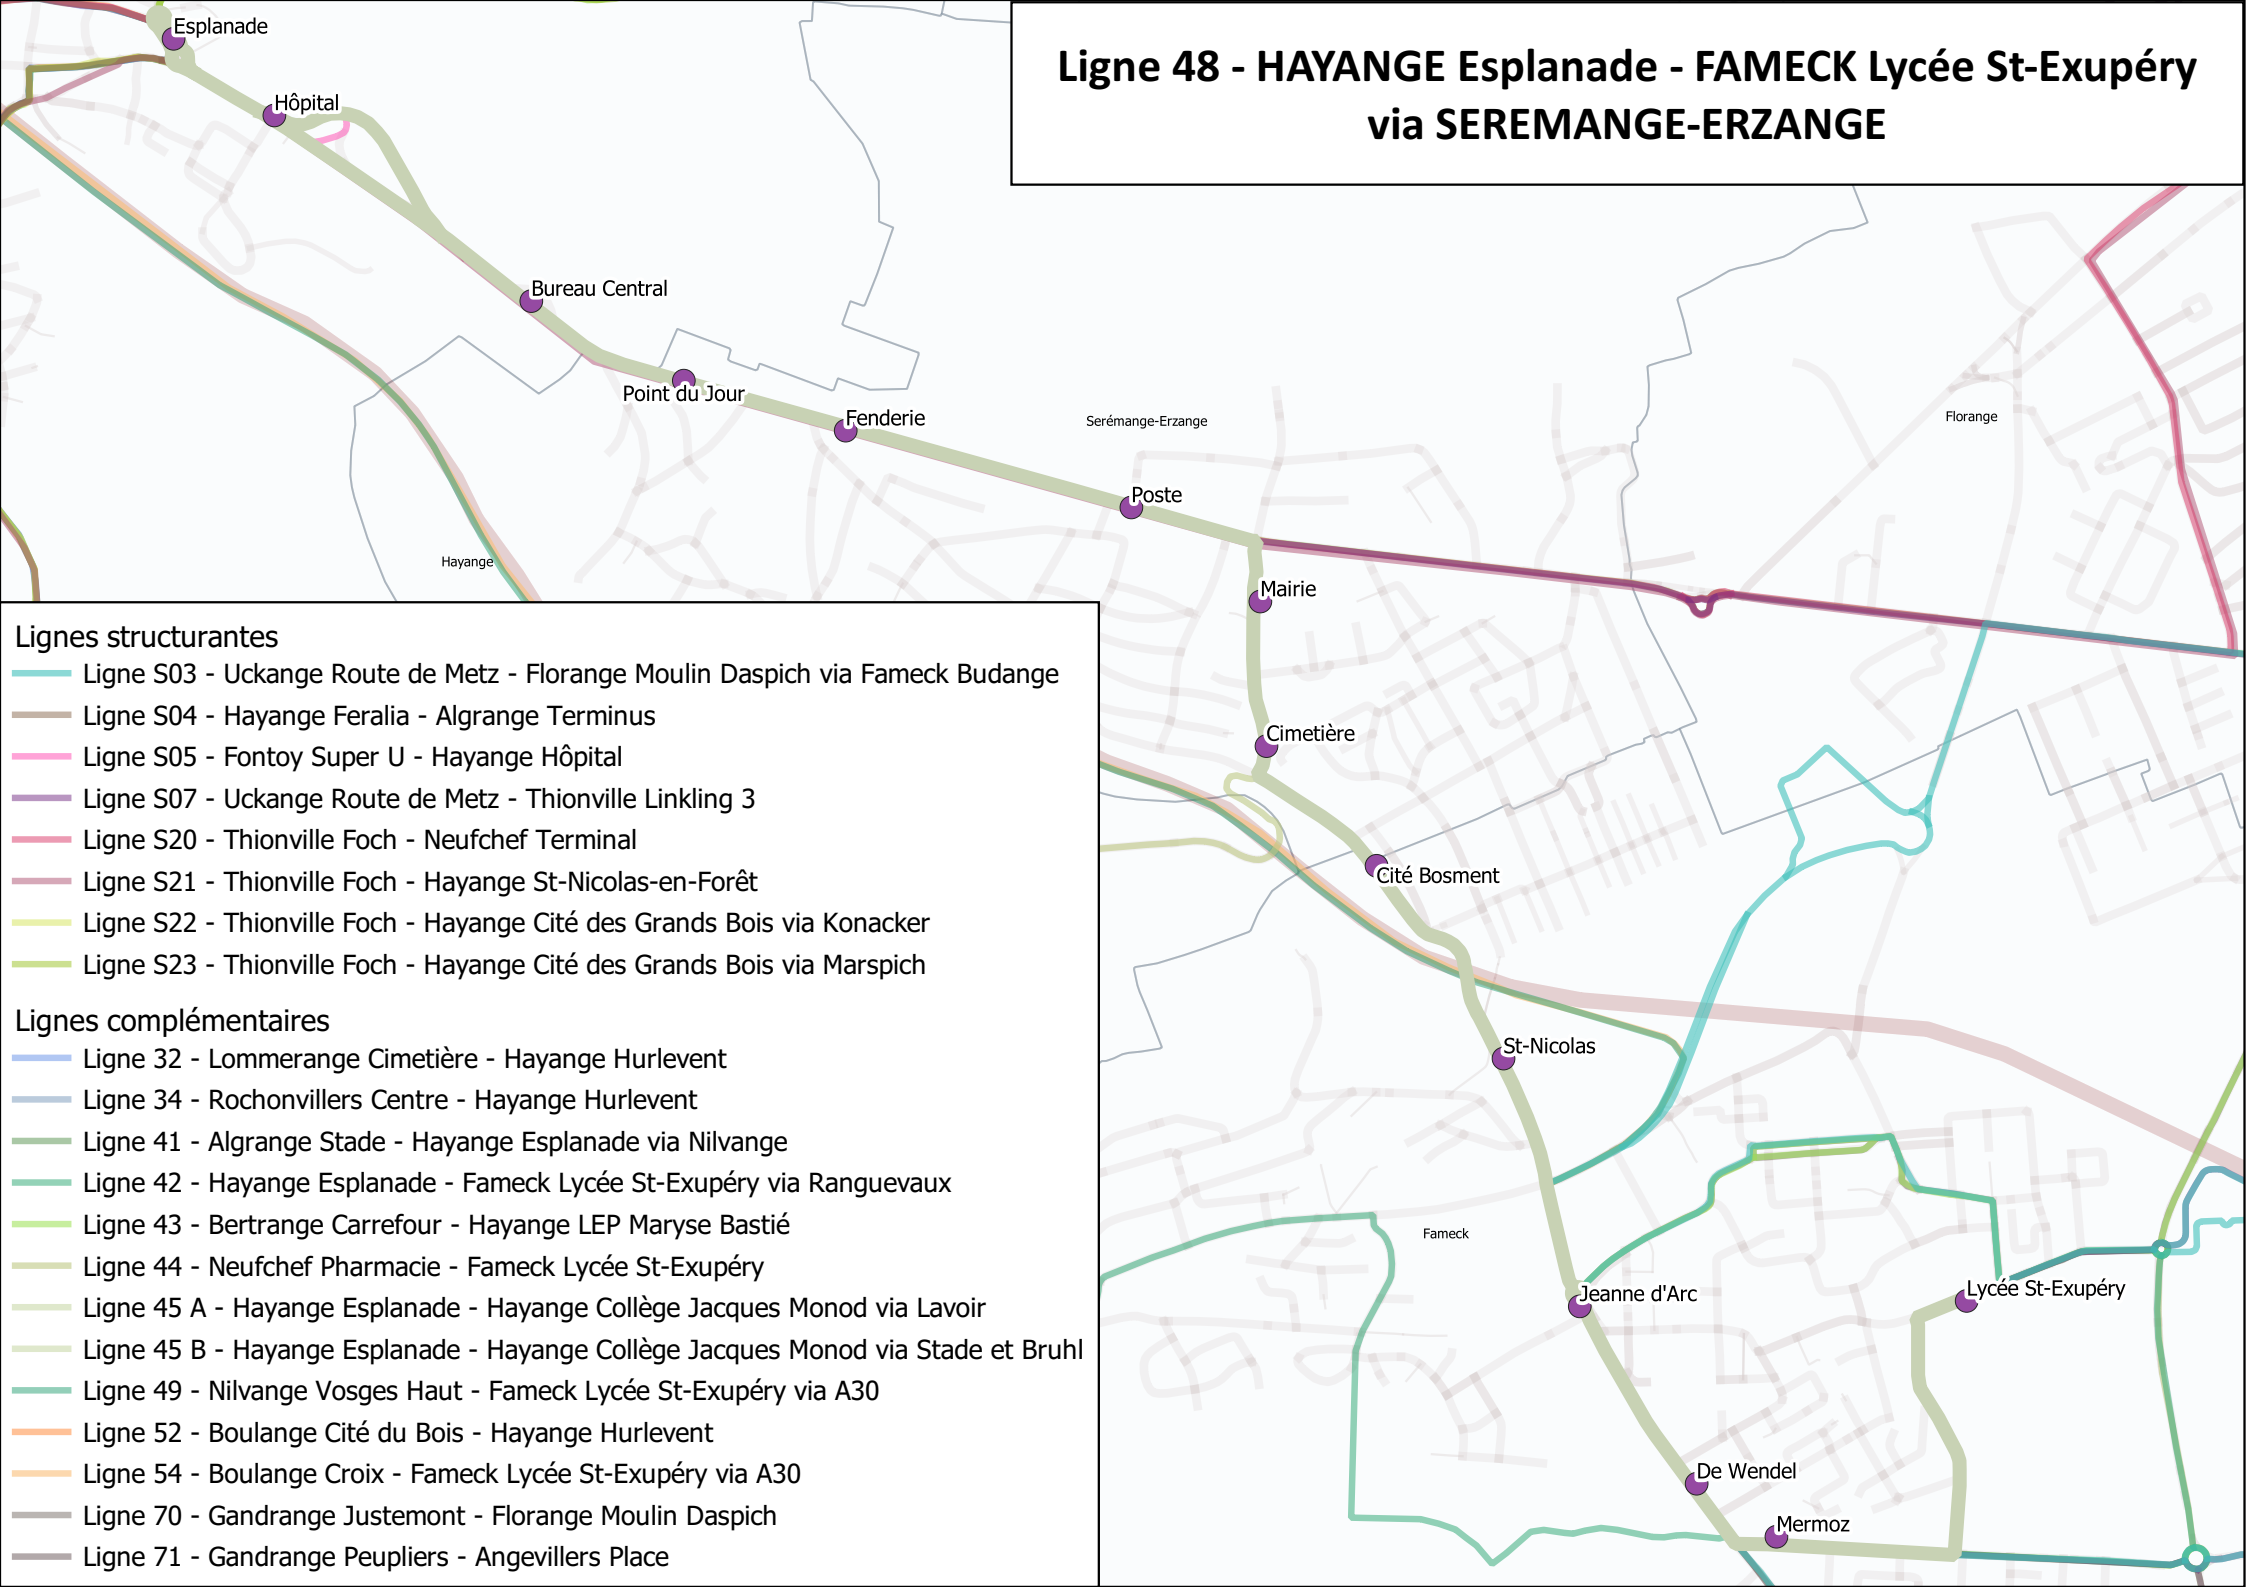

Ligne 48 - HAYANGE Esplanade - FAMECK Lycée St-Exupéry via SEREMANGE-ERZANGE

- Lignes structurantes**
- Ligne S03 - Uckange Route de Metz - Florange Moulin Daspich via Fameck Budange
 - Ligne S04 - Hayange Ferialia - Algrange Terminus
 - Ligne S05 - Fontoy Super U - Hayange Hôpital
 - Ligne S07 - Uckange Route de Metz - Thionville Linkling 3
 - Ligne S20 - Thionville Foch - Neufchef Terminal
 - Ligne S21 - Thionville Foch - Hayange St-Nicolas-en-Forêt
 - Ligne S22 - Thionville Foch - Hayange Cité des Grands Bois via Konacker
 - Ligne S23 - Thionville Foch - Hayange Cité des Grands Bois via Marspich

- Lignes complémentaires**
- Ligne 32 - Lommerange Cimetière - Hayange Hurlevent
 - Ligne 34 - Rochonvillers Centre - Hayange Hurlevent
 - Ligne 41 - Algrange Stade - Hayange Esplanade via Nilvange
 - Ligne 42 - Hayange Esplanade - Fameck Lycée St-Exupéry via Ranguieux
 - Ligne 43 - Bertrange Carrefour - Hayange LEP Maryse Bastié
 - Ligne 44 - Neufchef Pharmacie - Fameck Lycée St-Exupéry
 - Ligne 45 A - Hayange Esplanade - Hayange Collège Jacques Monod via Lavoir
 - Ligne 45 B - Hayange Esplanade - Hayange Collège Jacques Monod via Stade et Bruhl
 - Ligne 49 - Nilvange Vosges Haut - Fameck Lycée St-Exupéry via A30
 - Ligne 52 - Boulange Cité du Bois - Hayange Hurlevent
 - Ligne 54 - Boulange Croix - Fameck Lycée St-Exupéry via A30
 - Ligne 70 - Gandrange Justemont - Florange Moulin Daspich
 - Ligne 71 - Gandrange Peupliers - Angevillers Place