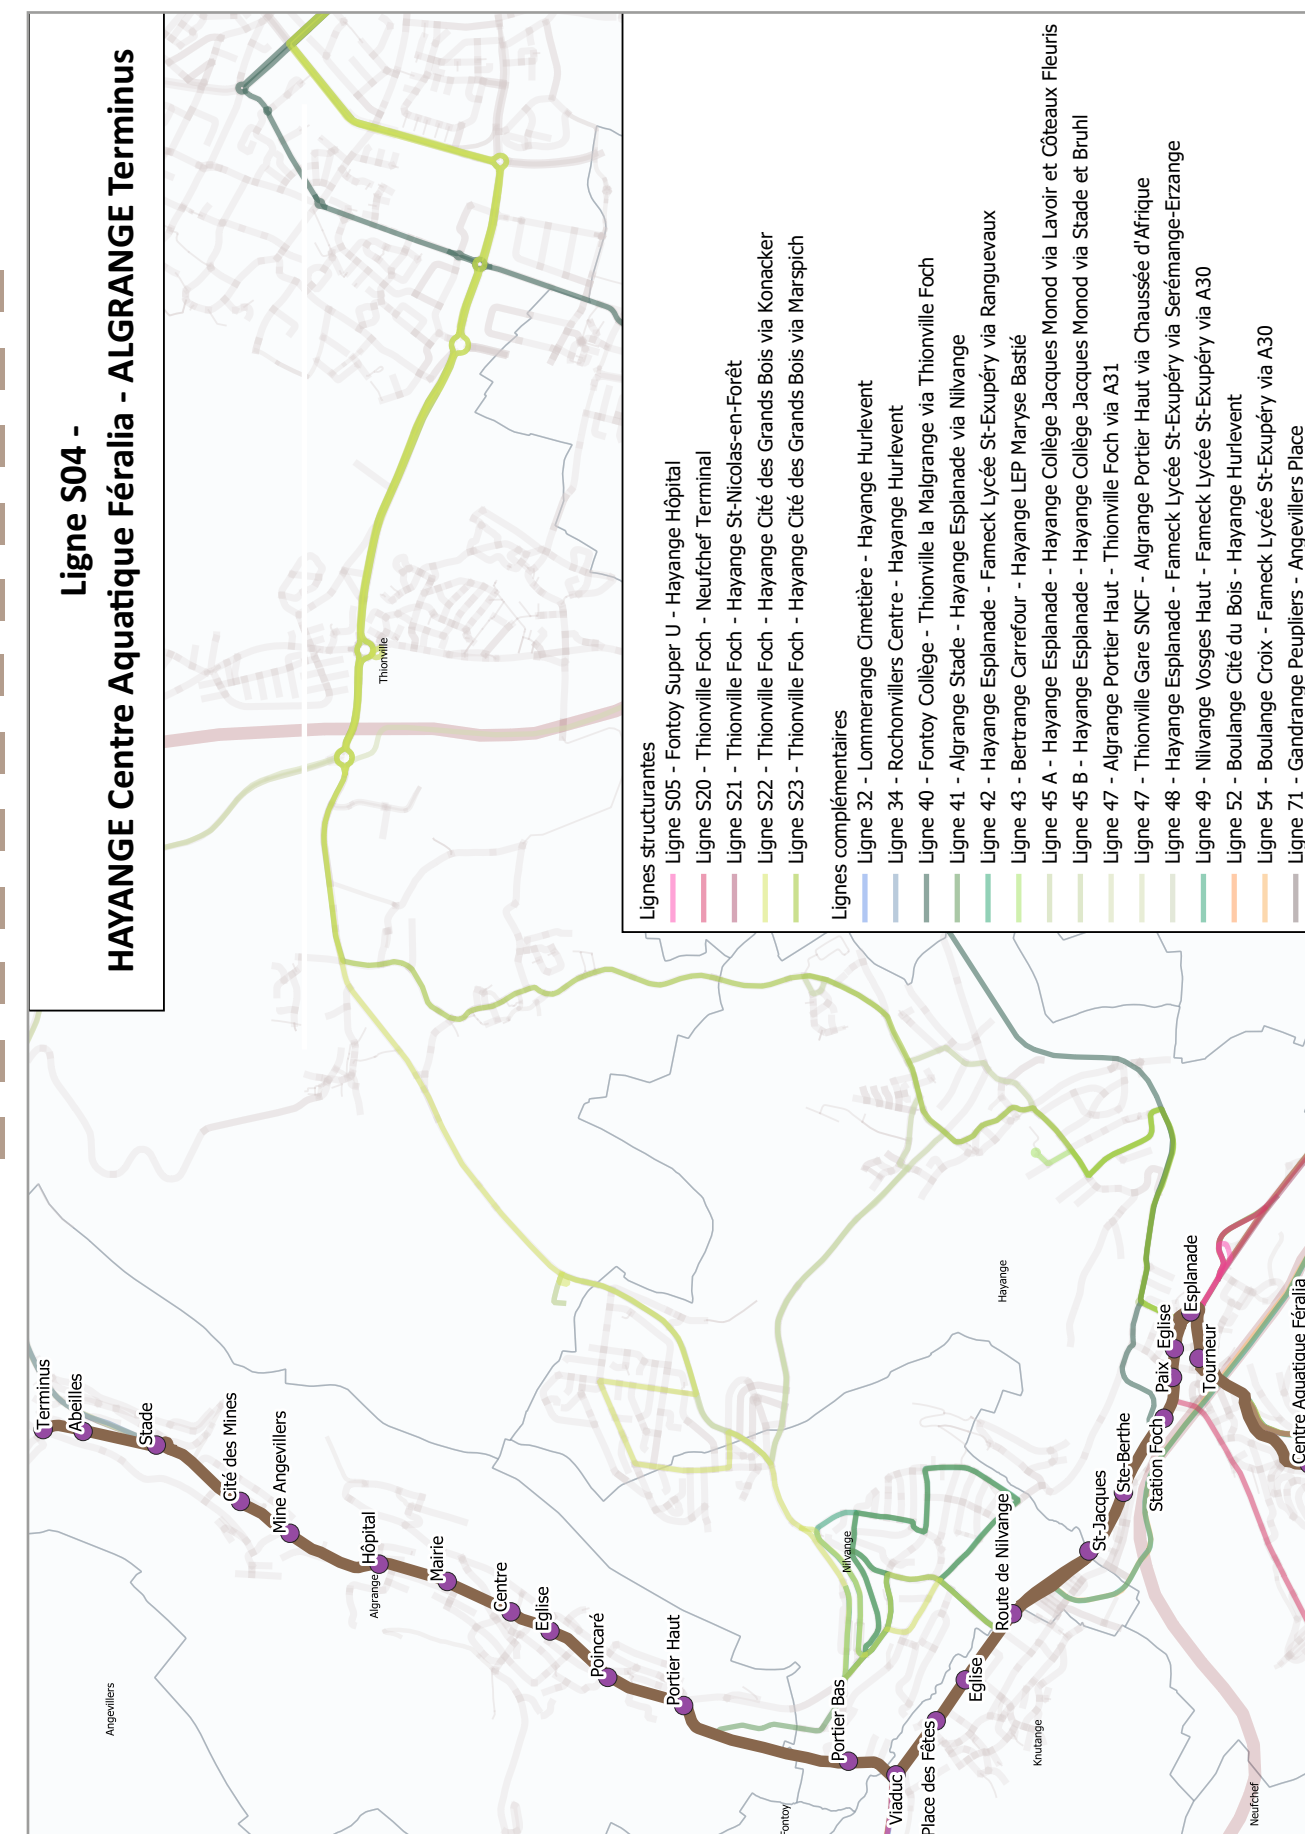

LV LV LS LS LS LS LS LS LS LS LS LS LS LS LS LS LS LS LS

LÉGENDES

- LMJV : CIRCULE LE LUNDI, MARDI, JEUDI, VENDREDI
- ME : CIRCULE LE MERCREDI
- SAM : CIRCULE LE SAMEDI
- LS : CIRCULE DU LUNDI AU SAMEDI
- LV : CIRCULE DU LUNDI AU VENDREDI